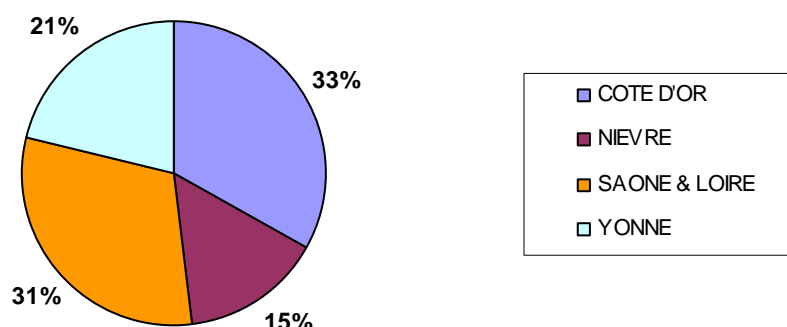

RÉSULTATS COMPÉTITIFS :

ÉQUIPES : 305 ⇔ - 4%

52 équipes à finalité nationale soit + 4 :

TOP 12 : 1 équipe

NAT A 12 ans et plus : 4 équipes

TROPHÉE FÉDÉRAL : 28 équipes

NAT A : 14 équipes

NAT B : 5 équipes

Et 137 équipes en divisions interrégionale et 116 en divisions régionale.

% d'équipes par département

INTER COMITÉS : PONTS DE CÉ 12 décembre 2015

La Bourgogne se classe 2^{ème} avec Anaëlle MARQUES (SENS) – Jane HENNA et Lucie HENNA (AJA AUXERRE) – Mathilde BYLEBYL (ADG 21).