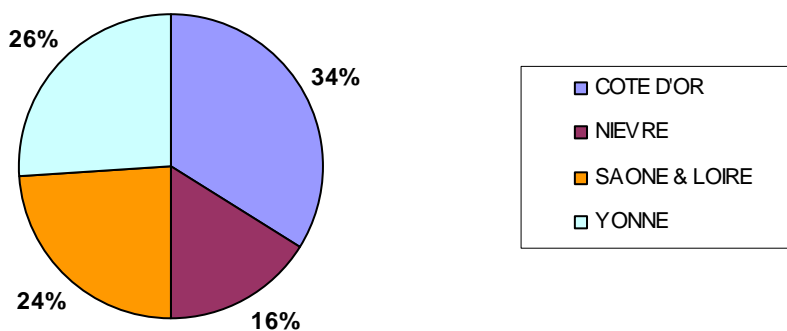

INDIVIDUELLES : 1060 ⇨ - 9.5%

12 gymnastes engagées sur le Haut Niveau, 160 en finalité nationale 523 en finalité zone et 365 en finalité régionale soit un total de 1060 individuelles.

% d'individuelles par département