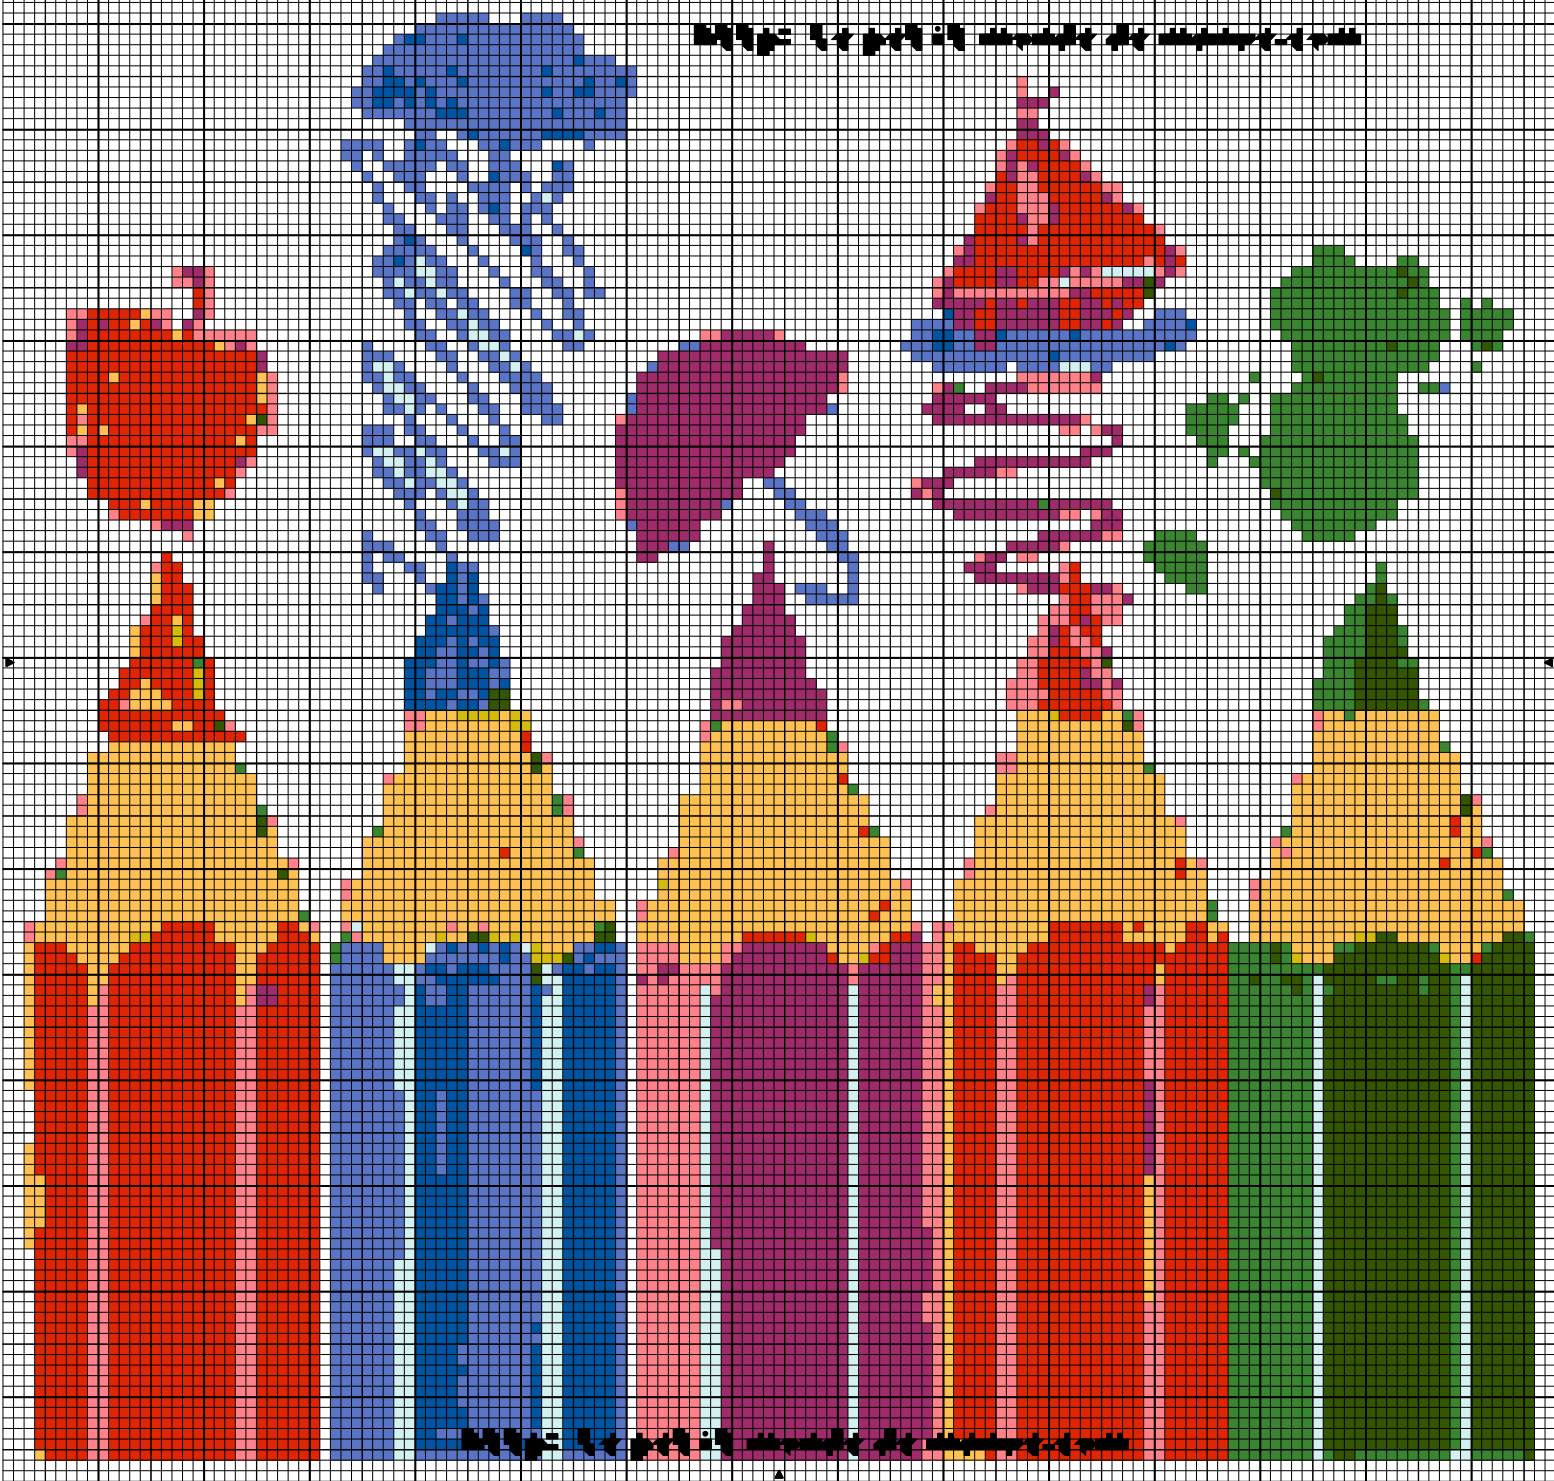

Reentrée des classes

Dessiné par Manue

Copyright © <http://le-petit-monde-de-manue.com/>

		DMC	Anchor
	Rose	894	
	Rose magenta	718	
	Bleu caraïbes	995	
	Brume de mer bleue	747	
	Vert brin d'herbe	702	
	Avocat	904	
	Jonquille	973	
	Rouge vif	606	
	Bleu cyclades ombré	121	
	Jaune soleil ombré	90	