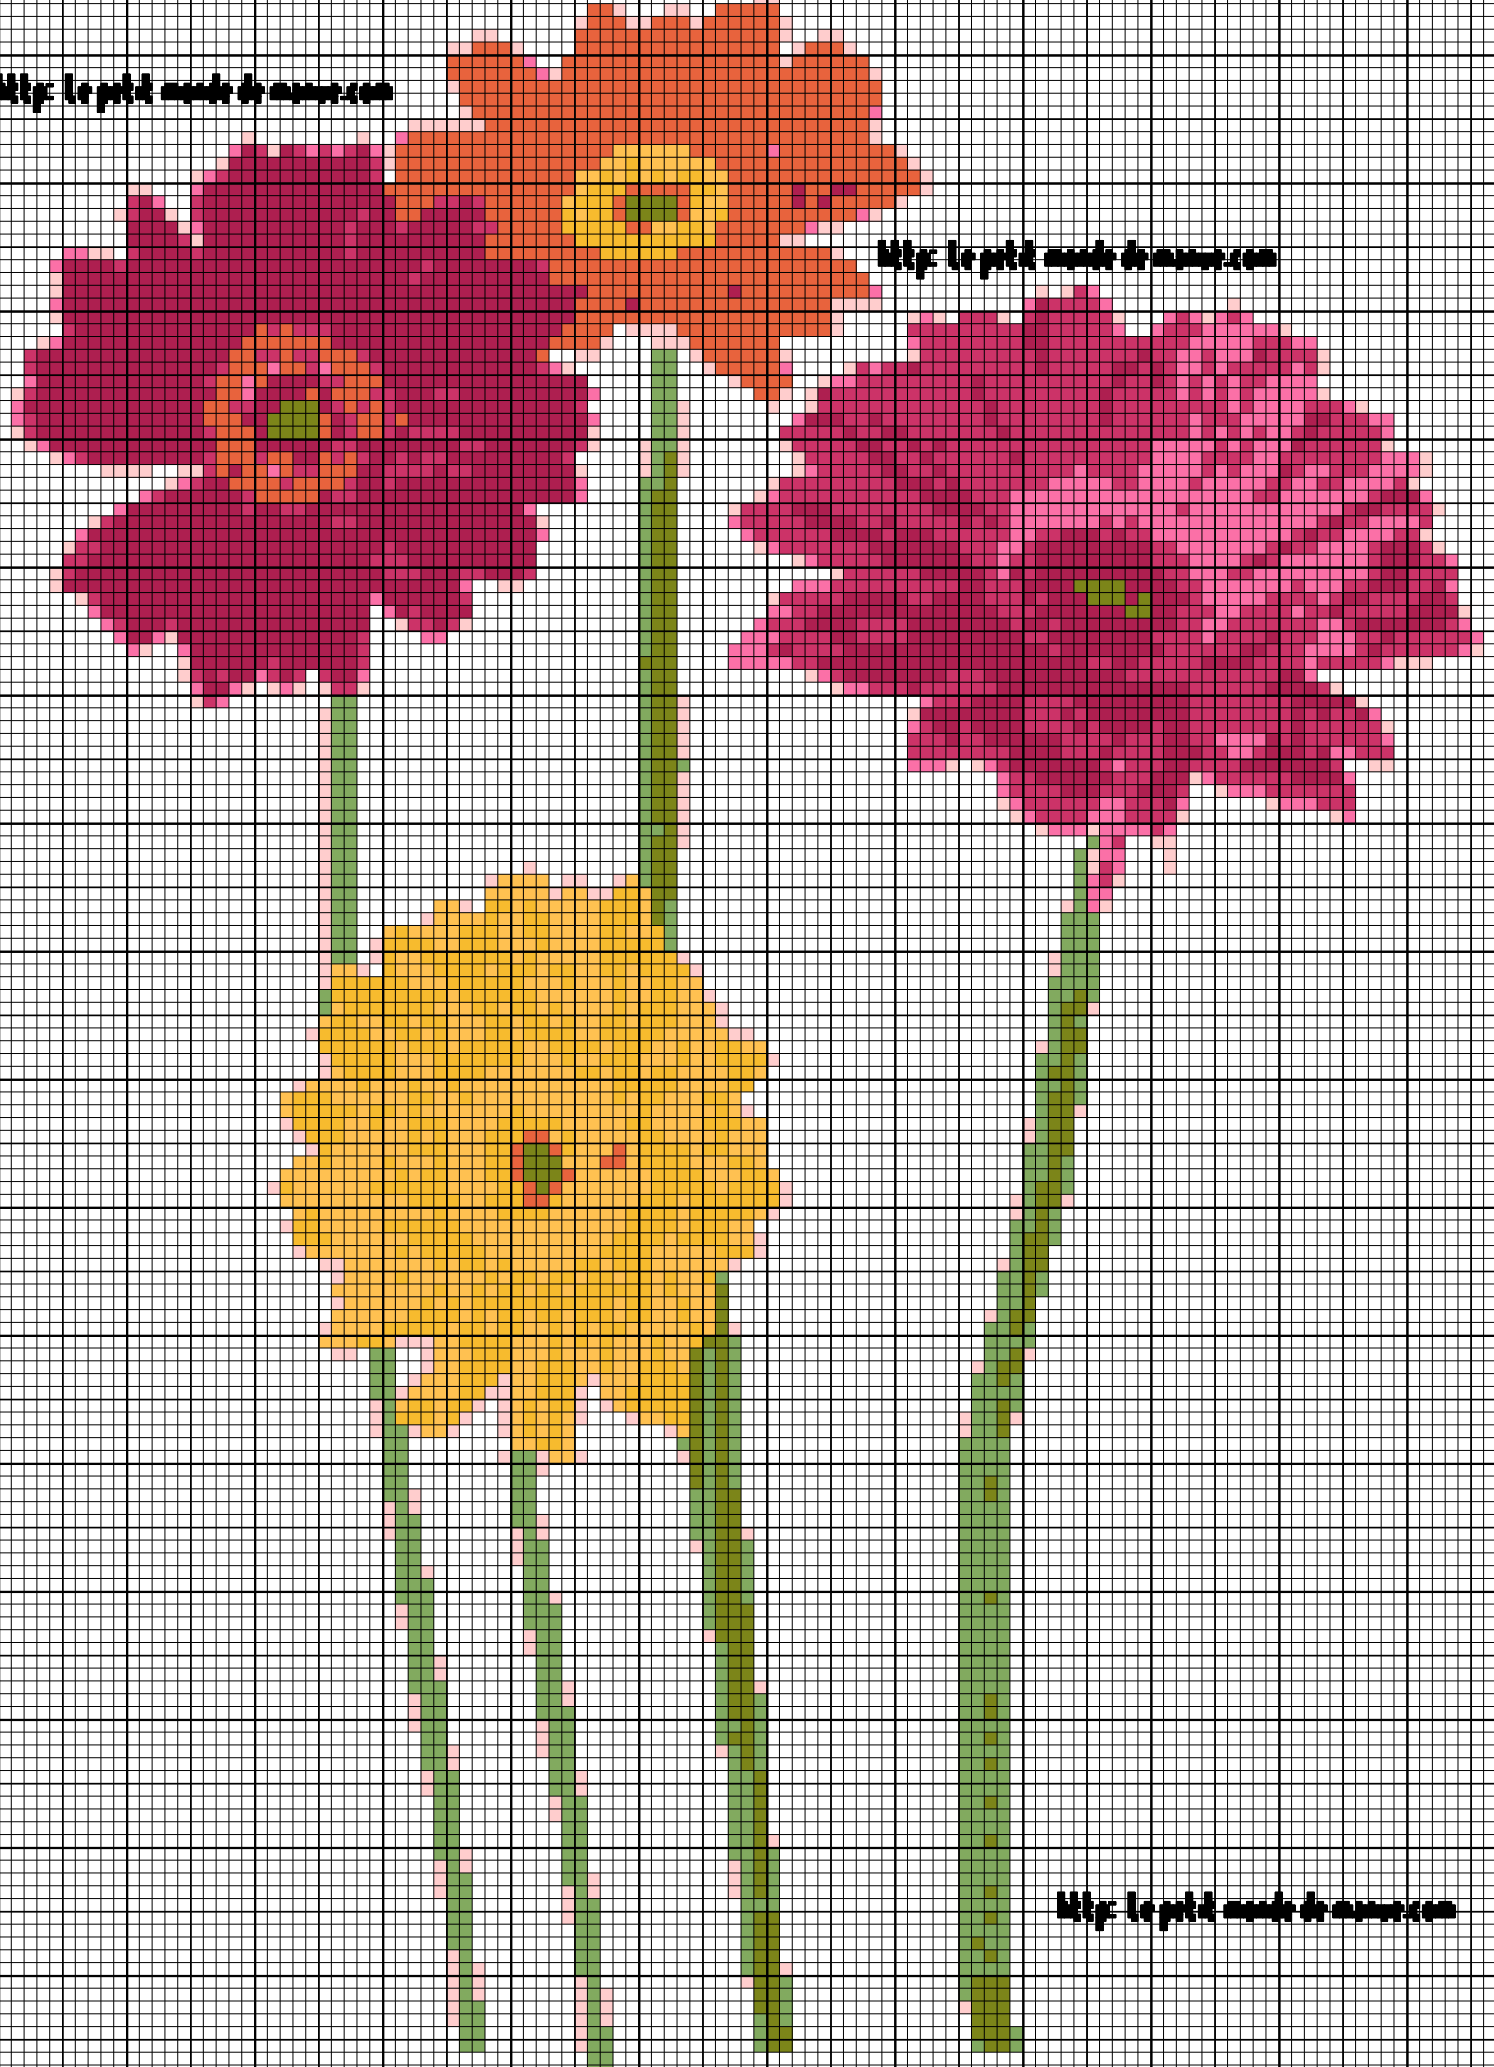

<http://lepetitmode.developpement.com>

<http://lepetitmode.developpement.com>

<http://lepetitmode.developpement.com>

	Layette rose	DMC
	Verveine rose	819
	Eillet de poète rose	602
	Vert fenouil	3806
	Vert olive	989
	Jaune mimosa	470
	Abricot	726
	Rose passion ombrée	3340
	Jaune soleil ombré	107
		90

Points arrière

 Noir 310

Auteur: manue

Copyright © <http://le-petit-monde-de-manue.com/>