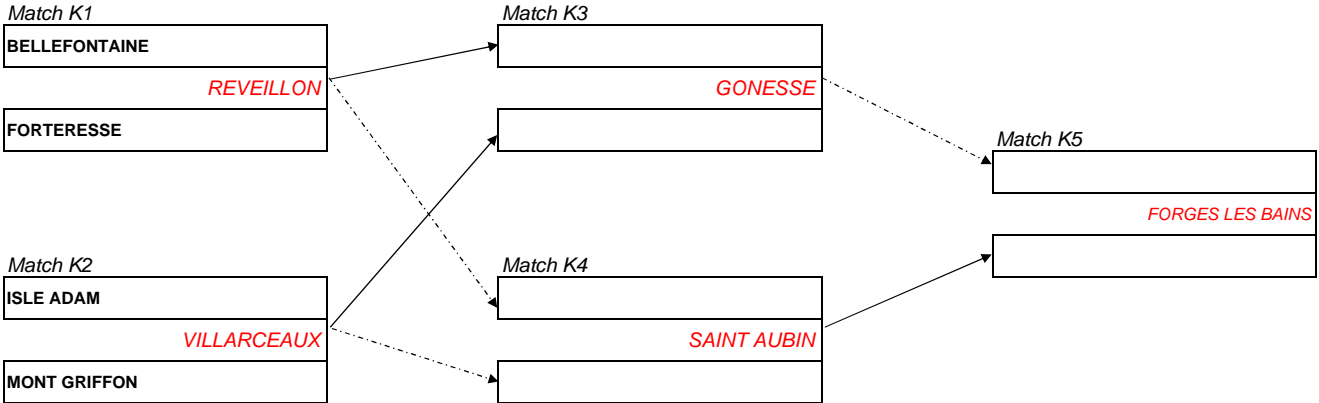

Phase de poule - Coupe de la Ligue Dames 2015

2ème division

01-mars-15
1er tour

08-mars-15
2ème tour

15-mars-15
Barrage

Poule K

Poule L

Phase finale - Coupe de la Ligue Dames 2015