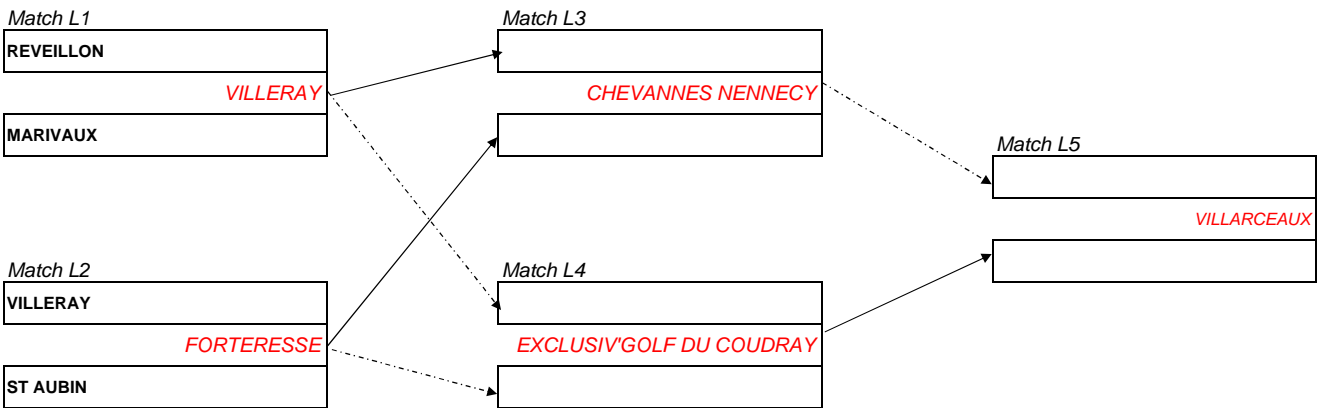

Phase de poule - Coupe de la Ligue Dames 2015

2ème division

01-mars-15
1er tour

08-mars-15
2ème tour

15-mars-15
Barrage

Poule K

Poule L

Phase finale - Coupe de la Ligue Dames 2015

PHASE FINALE 2ème DIVISION DAMES 2015

22-mars-15
Demi-finales

29-mars-15
Finale

Résultat
final