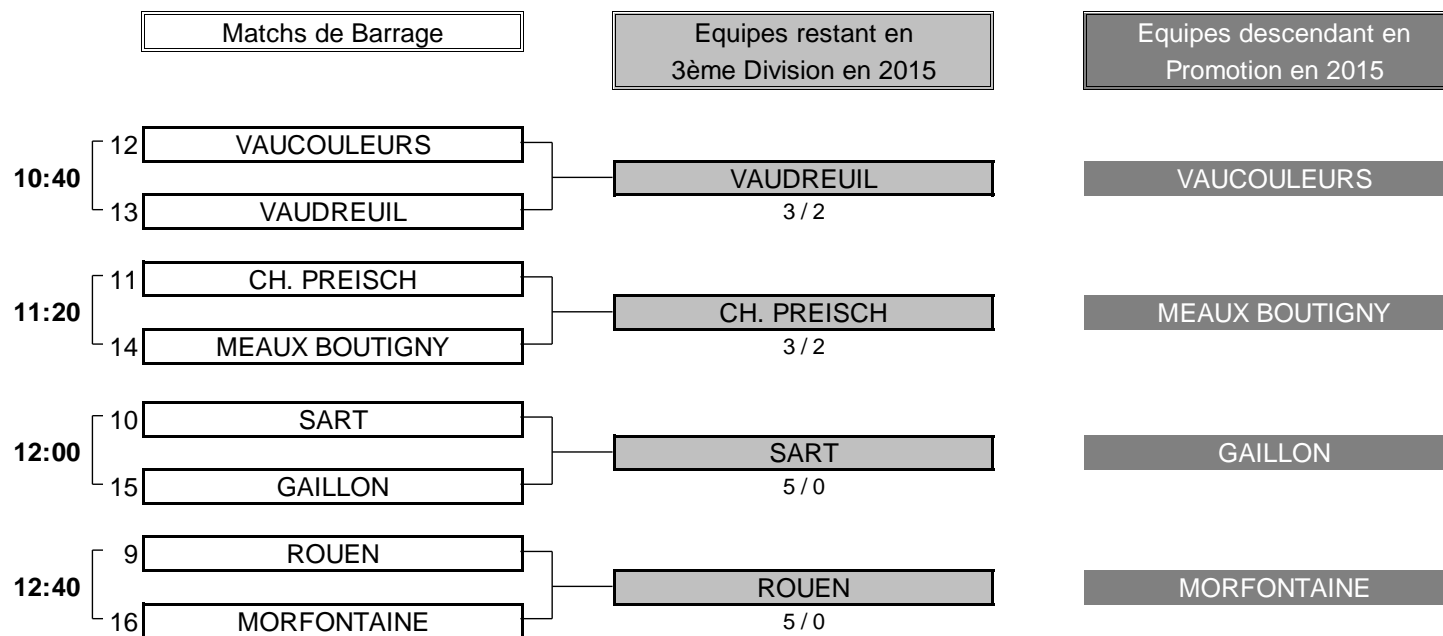

CHAMPIONNAT DE FRANCE PAR EQUIPES SENIORS 2014

3ème DIVISION "B" MESSIEURS

Du 18 au 21 Septembre - Golf des Bouleaux

BARRAGES