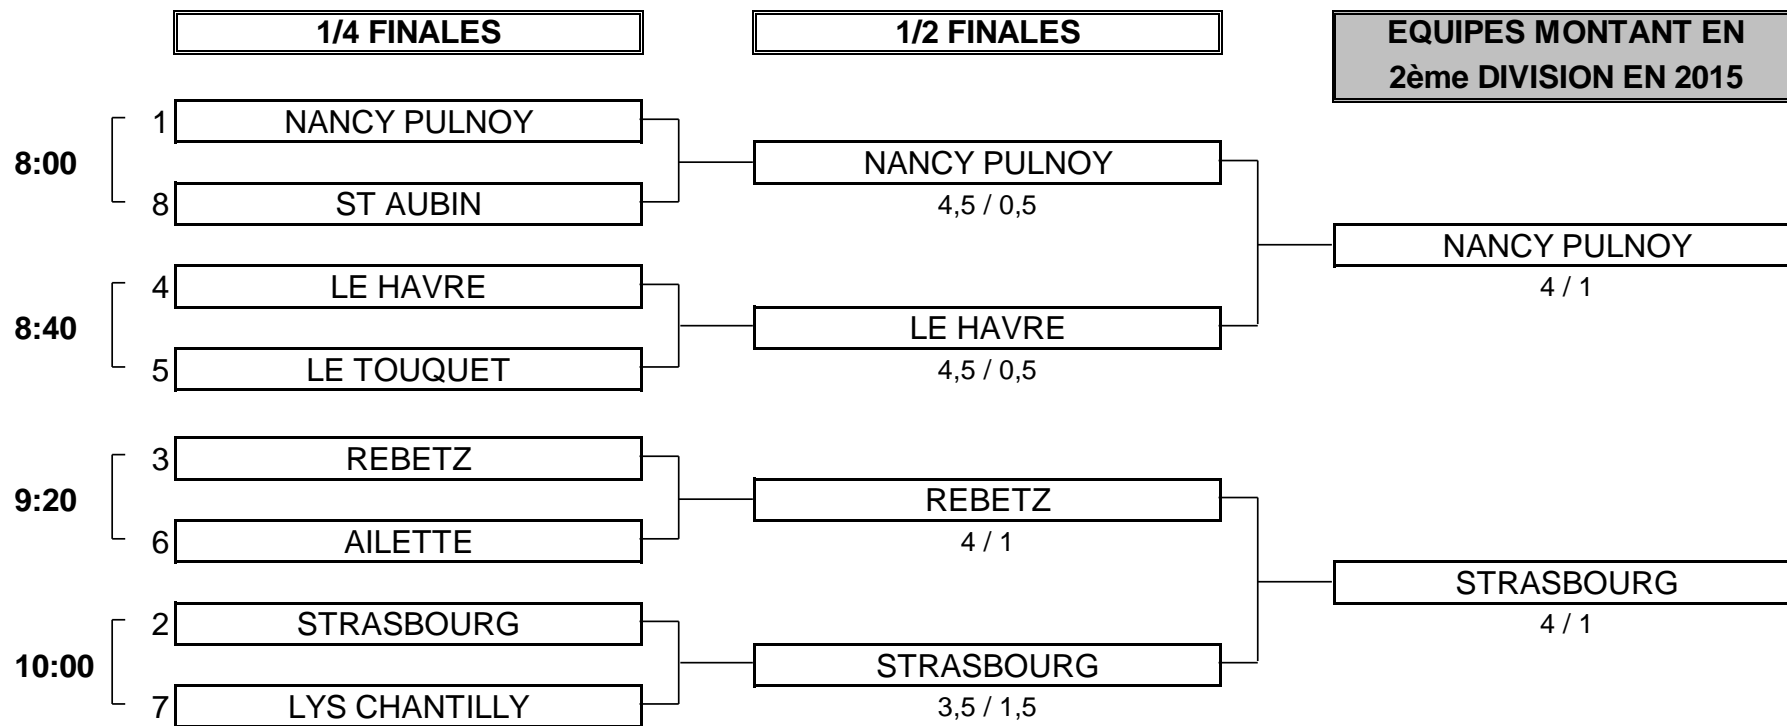

PHASE FINALE MATCH PLAY