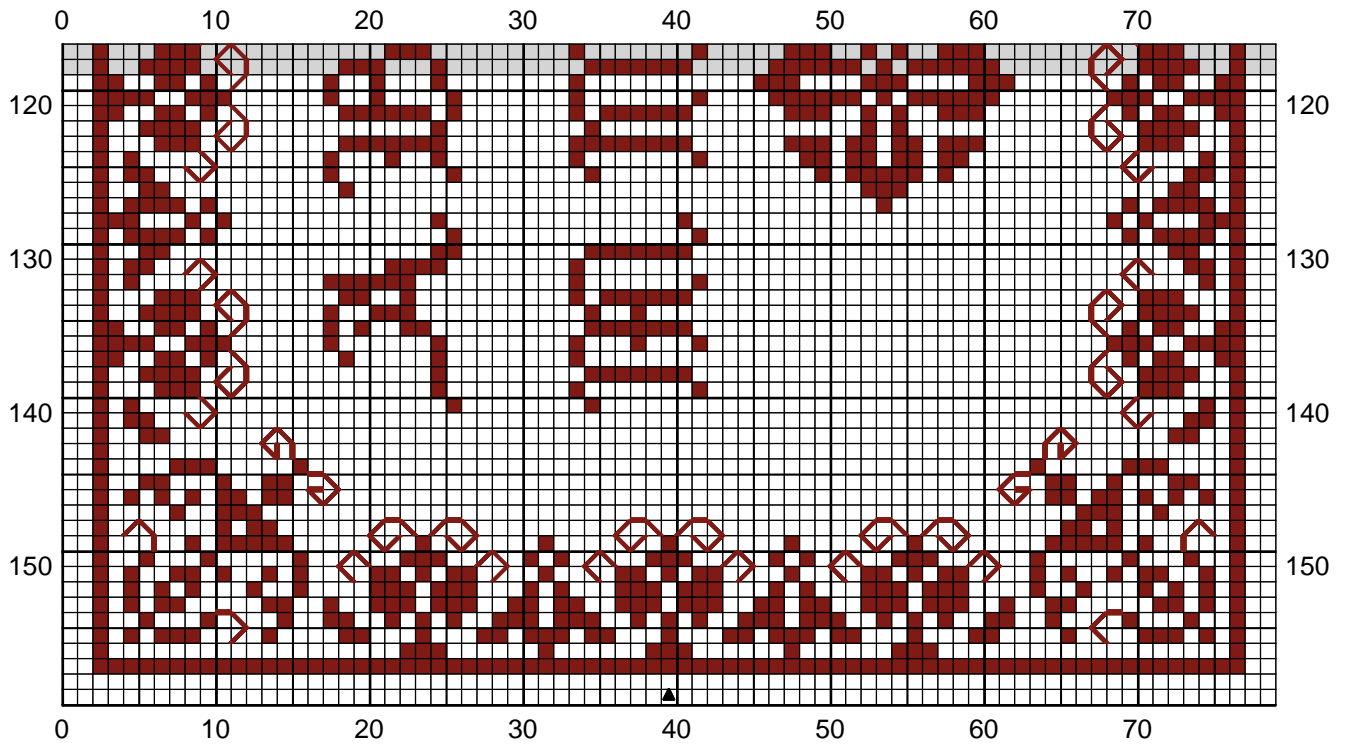

Abécédaire boîte à couture Dominique Augagneur

Abécédaire boîte à couture Dominique Augagneur

Abécédaire boîte à couture Dominique Augagneur

 Dark red DMC 498

Backstitch in:

 Dark red 498

Note: ABC ancien utilisé pour le couvercle de la jolie boîte à couture présentée dans le 15ème e-book de Dominique Augagneur : <http://artducartonnage.com/dvd-livres/405-cartonnage-des-boites-des-boites-des-boites.html>