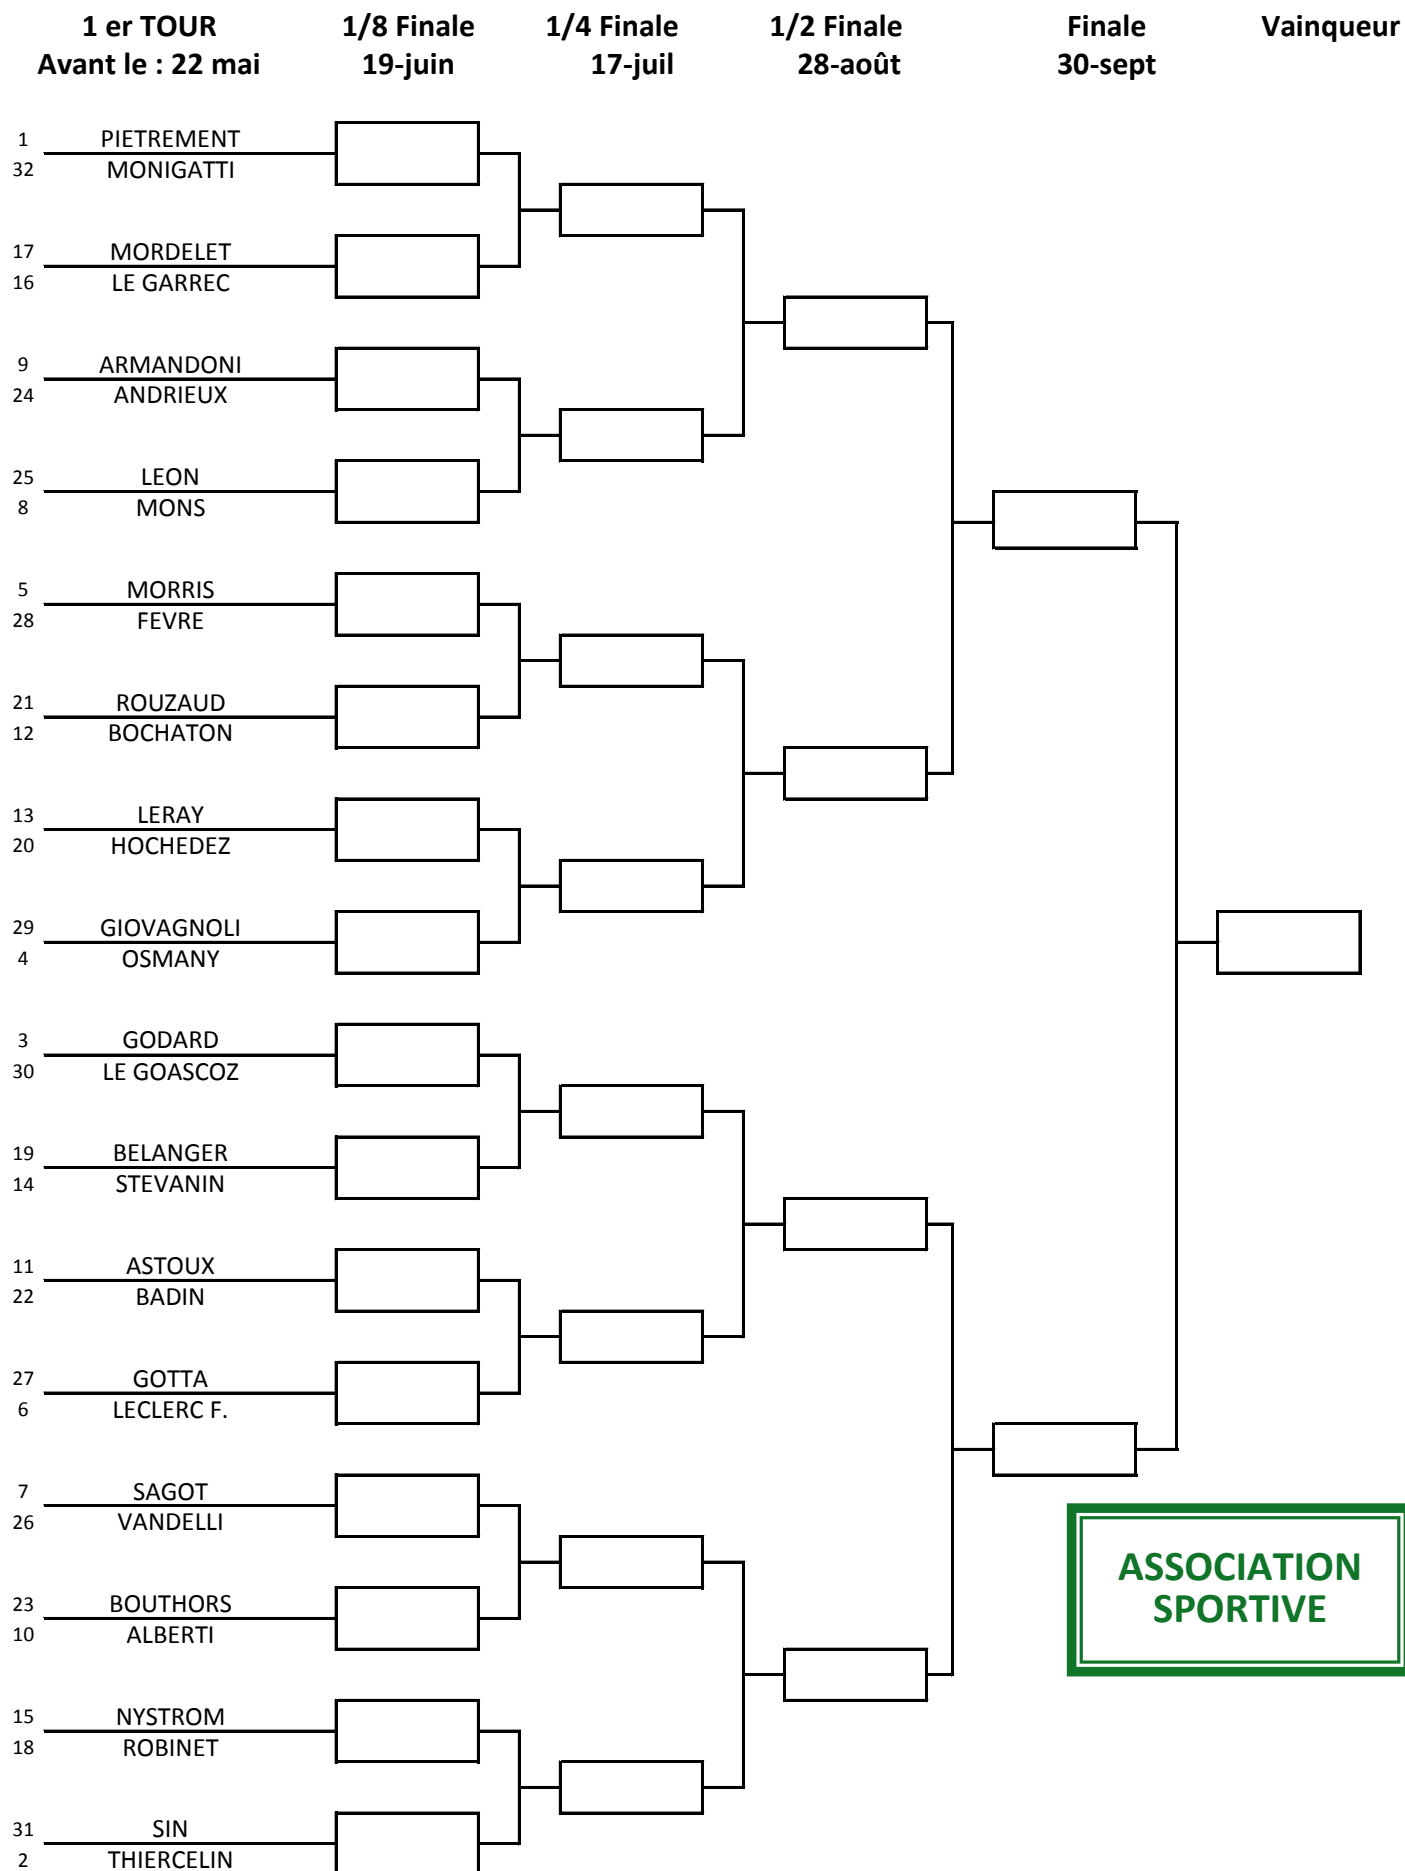

Championnat du club Match Play

TABLEAU MESSIEURS 2^{de} série
Formule de jeu Match Play en BRUT

OPEN GOLF CLUB
 Hotel Golf Resorts

**ASSOCIATION
SPORTIVE**