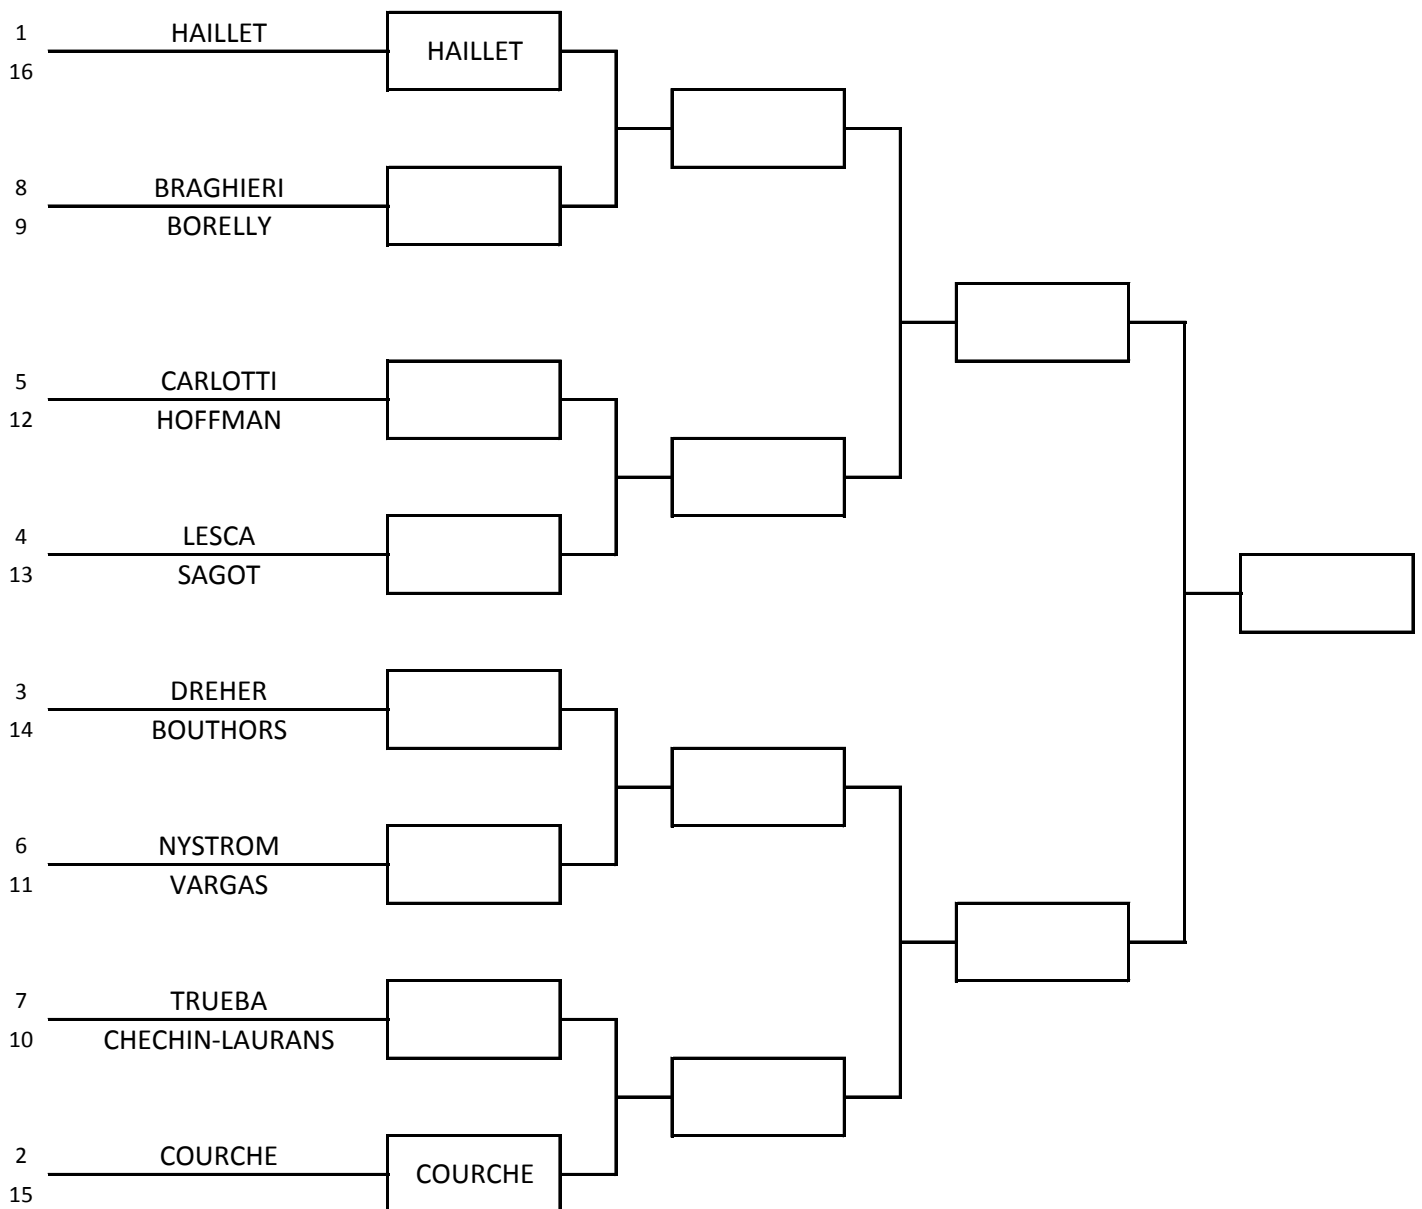

Championnat du club Match Play

TABLEAU DAMES 1ère série

Formule de jeu Match Play individuel en **BRUT**

OPEN GOLF CLUB
Hotel Golf Resorts

1 er TOUR
Avant le 24 mai

1/4 de finale
12-juil

1/2 finale
23-août

FINALE
30-sept

Vainqueur

**ASSOCIATION
SPORTIVE**