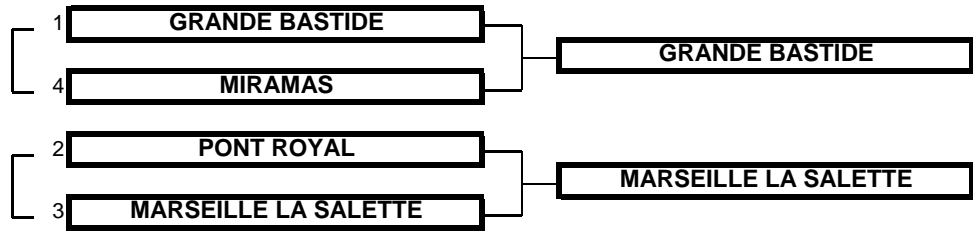

Championnat de Ligue par Equipes
Promotion Seniors Dames
26 et 27 juin 2015 - Golf de la Ste Victoire

TABLEAU MATCH PLAY

1/2 FINALE

Championnat de Ligue par Equipes
Promotion Seniors Dames
26 et 27 juin 2015 - Golf de la Ste Victoire