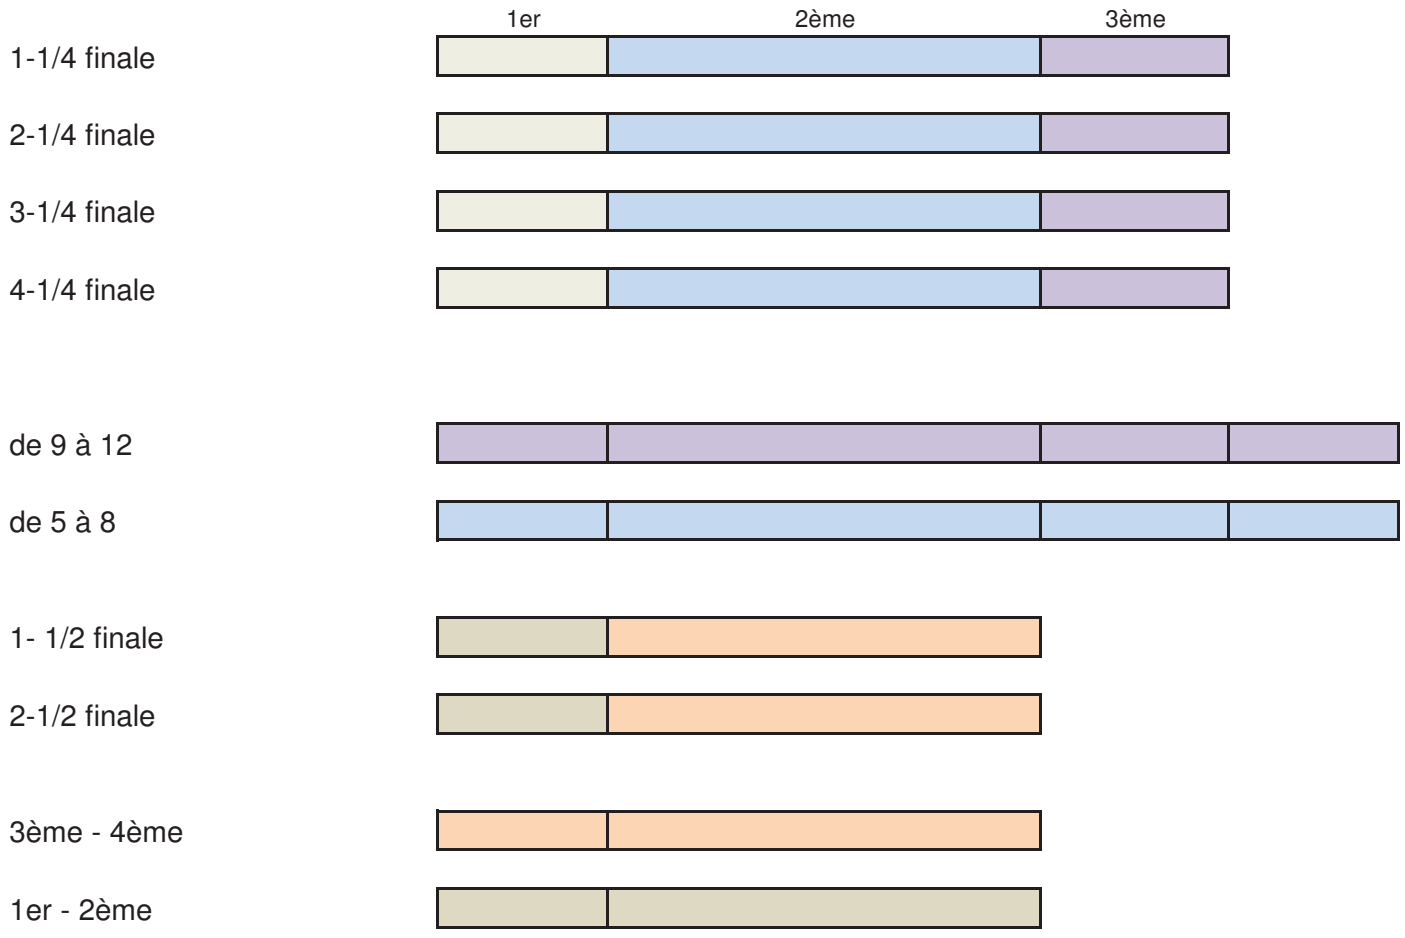

CHAMPIONNATS RHONE ALPES PISTE  
LYON le 1 et 2 mai 2015  
Vélodrome Georges PREVERAL  
CLASSEMENT 200m Minimes Cadettes DAMES

Rang	Dossard	Nom	Prénom	Club	Catégorie	Temps mm.ss.000
1	71	PARET PEINTRE	Maëva	V.C ANNEMASSE	Cadette 2	00:13,686
2	78	HELAL	Doraia	C2S	Minime 2	00:13,971
3	72	BARBE	Victoire	V.C ANNEMASSE	Cadette 2	00:15,041
4	80	BERNIGAUD	Lola	EC BOURG EN BRESSE	Minime 1	00:15,892
5	82	RINAUDO	Léonie	V.C ANNEMASSE	Cadette 1	00:16,029
6	73	ROUILLIER	Léa	UCA PELUSSIN	Cadette 2	00:16,817
7	81	CHERPIN	Pauline	LYON SPRINT EVOLUTION	Minime 1	00:17,085
8	74	BEZEAU	Ilona	ESBB BOURG EN BRESSE	Cadette 1	00:18,116
9	77	BELLEMIN	Claire	C2S	Minime 2	00:18,736
10						
11						
12						
13						
14						
15						
16						
17						
18						
19						
20						
21						
22						
23						
24						
25						

MASQUE SAISIE MM:SS.00

26					
27					
28					
29					
30					