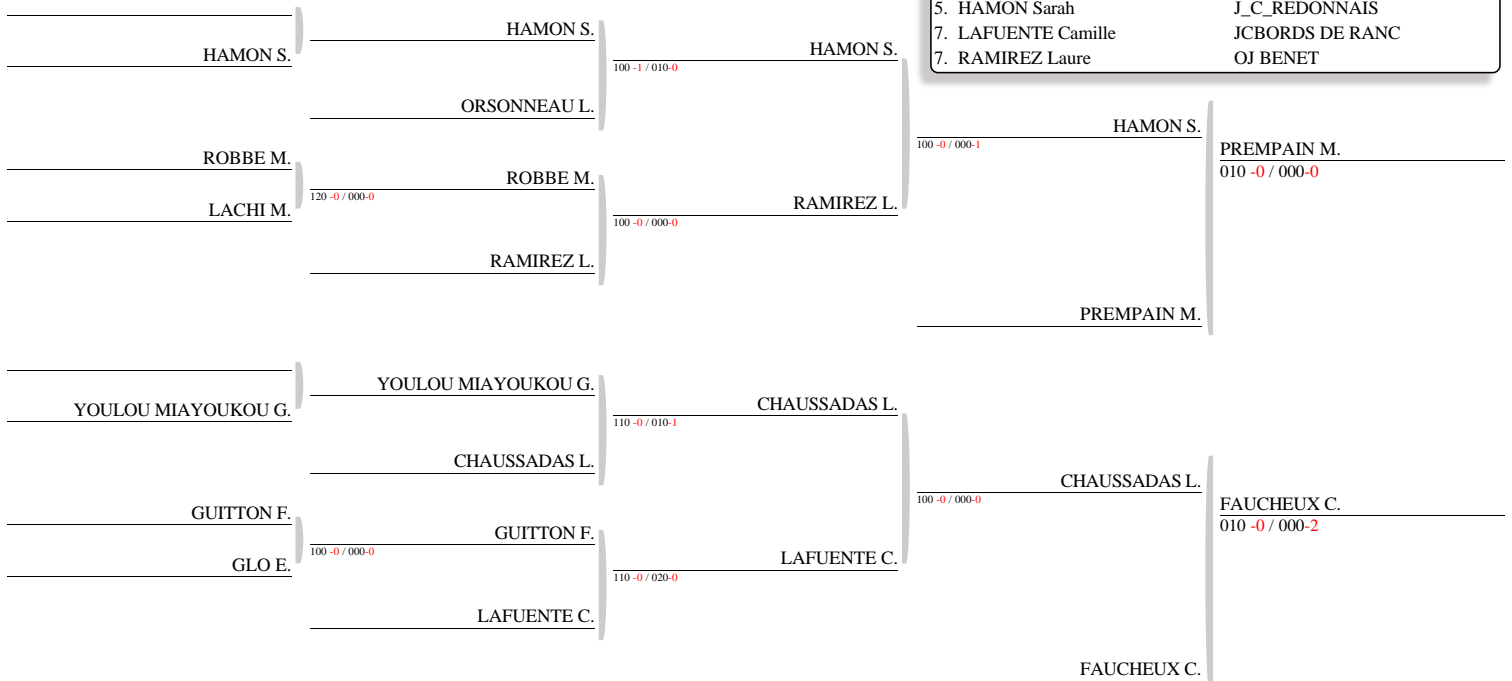

CLASSEMENT

1. KERVENNIC Maelle	SHUDOKAN BREST
2. SMIRIS Marjorie	JUDO CLUB CARQU
3. FAUCHEUX Coline	PASSIONJUDO35
4. PREMPAIN Manon	A_G_CAENNAISE
5. CHAUSSADAS Lenaick	ELORNLEONJUDO29
6. HAMON Sarah	J_C_REDONNAIS
7. LAFUENTE Camille	JCBORDS DE RANC
8. RAMIREZ Laure	OJ BENET