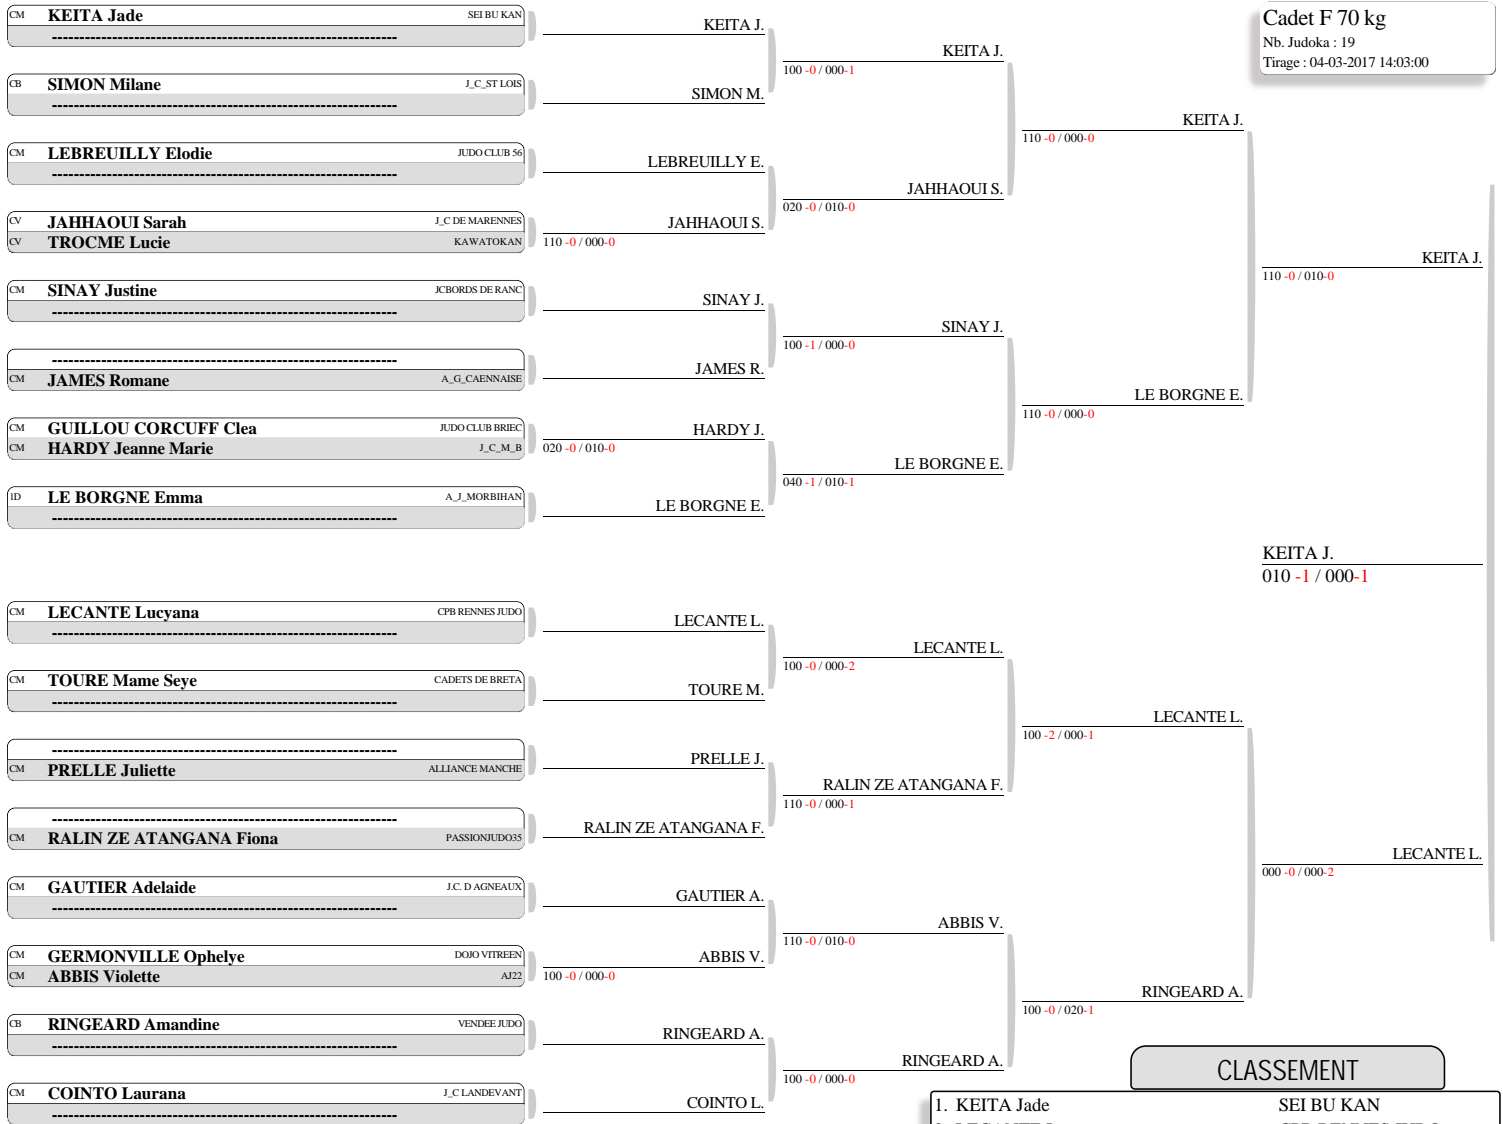

CM	NOM	CLUB	Score	Adversaire	Score Adversaire	Adversaire	Score Adversaire
CM	CABEL Elise	DOJO BRESTOIS	110 -0 / 010 -0	CABEL E.		CABEL E.	
BM	MIGNARDOT Nolwenn	AJZZ					
CM	FERRAND Juliette	JC OUISTREHAM		FERRAND J.	100 -1 / 000 -H	CABEL E.	
CM	RIOUAL Marie	ELORNLEONJUDO29		RIOUAL M.		CABEL E.	100 -2 / 000 -H
CV	BEDU Jade	KAWATOKAN		PATRY A.	100 -0 / 000 -0	RIOUAL M.	
1D	PATRY Audrey	CSAM _ DPB	110 -0 / 000 -0				
CM	MAILLARD Megane	US ETREPAGNY		MAILLARD M.			
1D	RUBION Marie	DOJO GUERCHAIS		RUBION M.	100 -0 / 000 -0		
CM	RIVALLIN Amelie	DOJO PLABENNECO	120 -0 / 010 -0				
1D	FILMOTTE Rachel	ALLIANCE ML		FILMOTTE R.			
CM	SAINTE LUCE Clarisse	JUDO CLUB 56		SAINTE LUCE C.	110 -0 / 000 -0		
CV	TOSTIVINT Andrea	JUDO TINTENIAC	120 -0 / 000 -1				

Cadet F +70 kg
Nb. Judoka : 12
Tirage : 04-03-2017 14:06:05

FILMOTTE R.
030 -1 / 000 -1

FILMOTTE R.
020 -0 / 010 -1

CLASSEMENT	
1.	FILMOTTE Rachel ALLIANCE ML
2.	CABEL Elise DOJO BRESTOIS
3.	PATRY Audrey CSAM _ DPB
3.	SAINTE LUCE Clarisse JUDO CLUB 56
5.	RIOUAL Marie ELORNLEONJUDO29
5.	MAILLARD Megane US ETREPAGNY
7.	RUBION Marie DOJO GUERCHAIS
7.	FERRAND Juliette JC OUISTREHAM

MIGNARDOT N.	FERRAND J.	100 -0 / 000 -0			
FERRAND J.	PATRY A.		110 -0 / 000 -0	PATRY A.	120 -0 / 000 -H
PATRY A.				MAILLARD M.	
RUBION M.	RUBION M.				
SAINTE LUCE C.	SAINTE LUCE C.	100 -0 / 010 -1		SAINTE LUCE C.	SAINTE LUCE C. 100 -0 / 000 -0
				RIOUAL M.