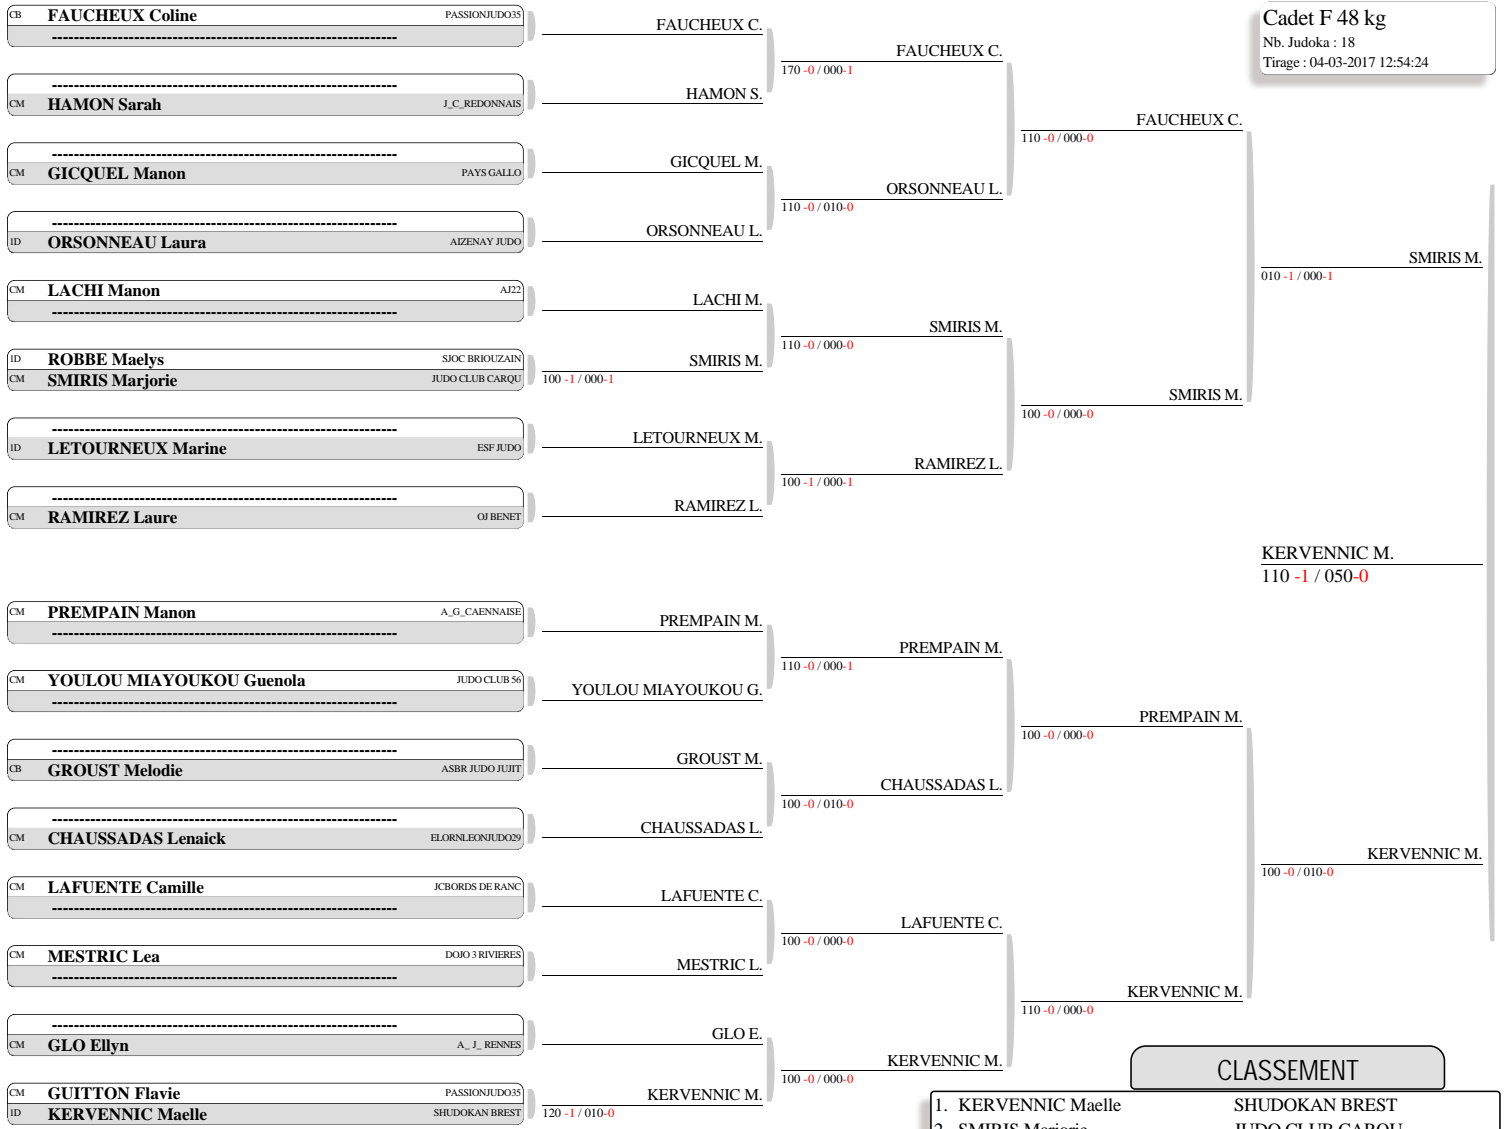

CM	NOM	CLUB	Score	Adversaire	Score Adversaire	Adversaire	Score Adversaire
CM	COEURET Ludivine	CALVADOS JUDO	100 -0 / 000-0	COEURET L.		COEURET L.	110 -0 / 000-0
CM	DUBOIS Mathilde	ARGOAT JUDO CLU					
CM	GABLIER Noellie	US SOLIDAIRE AM		GABLIER N.			
CM	QUONIAM Mandy	DOJO SANSHIRO	100 -0 / 000-0	LOUER M.		LOUER M.	130 -0 / 000-0
CM	LOUER Mona	CADETS DE BRETA					
CM	LAJOUX Adellie	AJ22		LAJOUX A.			
1D	RICHARDSON Ruby	JUDO BROCELIAND	020 -0 / 000-1	RICHARDSON R.		RICHARDSON R.	110 -0 / 000-0
CM	VERRON Oceane	DOJO VITREEN					
CB	CHAILLOUX Elise	ASPTT ANGERS	140 -0 / 000-0	VERDON A.			
BM	VERDON Anais	JC LUCQUOIS					
CM	GUERIN Oceane	J. C. AVRANCHES		GUERIN O.		SONNIC M.	110 -0 / 010-0
CB	SONNIC Manon	JUDO CLUB 56	100 -0 / 000-0	SONNIC M.			
CM	MEUNIER Margot	AJ 53					

Cadet F 44 kg
Nb. Judoka : 13
Tirage : 04-03-2017 12:31:05

COEURET L.
110 -1 / 000-1

SONNIC M.

110 -0 / 010-0

100 -0 / 000-0

SONNIC M.

CLASSEMENT	
1.	COEURET Ludivine CALVADOS JUDO
2.	SONNIC Manon JUDO CLUB 56
3.	GUERIN Oceane J. C. AVRANCHES
3.	DUBOIS Mathilde ARGOAT JUDO CLU
5.	RICHARDSON Ruby JUDO BROCELIAND
5.	LOUER Mona CADETS DE BRETA
7.	VERRON Oceane DOJO VITREEN
7.	QUONIAM Mandy DOJO SANSHIRO

DUBOIS M.		DUBOIS M.		DUBOIS M.	
GABLIER N.	110 -0 / 000-0				
QUONIAM M.		QUONIAM M.		DUBOIS M.	110 -0 / 000-1
LAJOUX A.	100 -0 / 000-0				
VERRON O.		VERRON O.			
VERDON A.	100 -0 / 000-0				
MEUNIER M.		GUERIN O.		GUERIN O.	130 -0 / 000-2
GUERIN O.	110 -0 / 000-0				
				GUERIN O.	100 -0 / 000-F
				LOUER M.