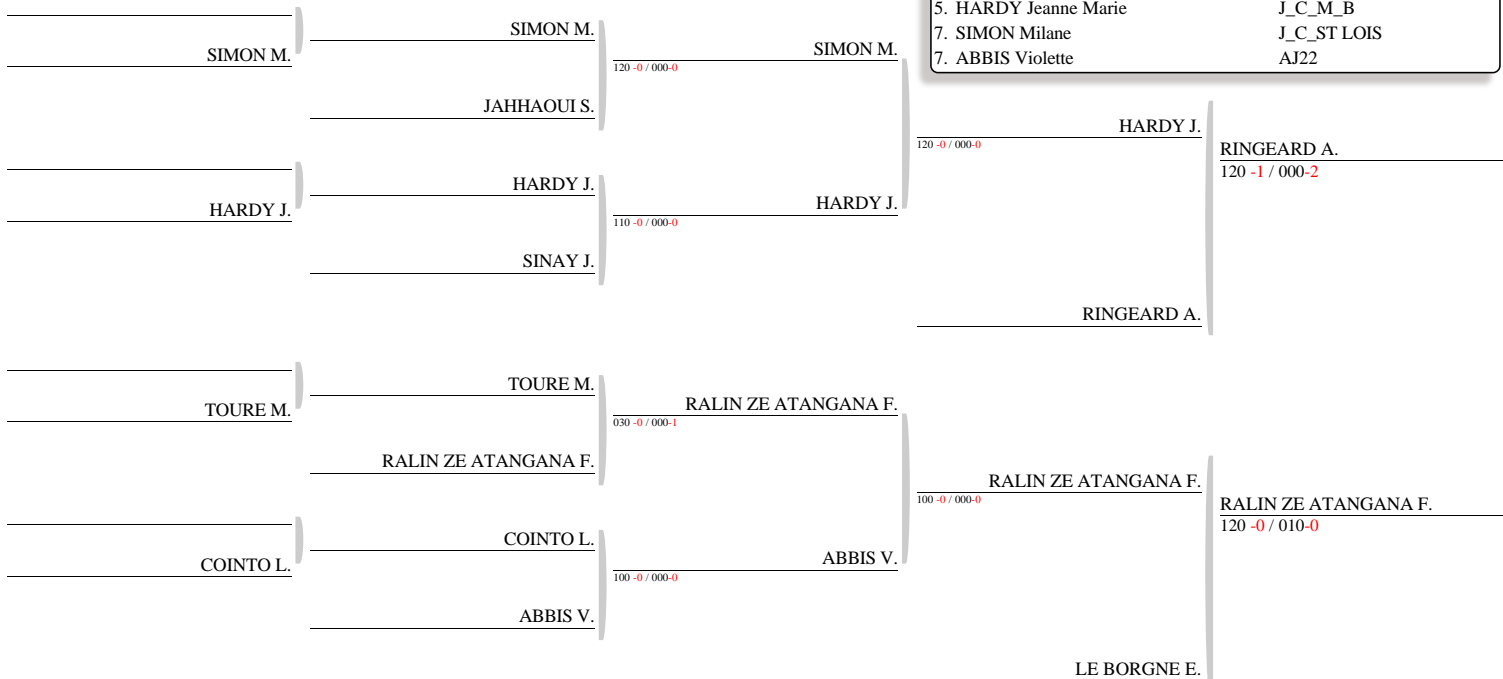

CLASSEMENT

1. KEITA Jade (SEI BU KAN)
2. LECANTE Lucyana (CPB RENNES JUDO)
3. RINGEARD Amandine (VENDEE JUDO)
3. RALIN ZE ATANGANA Fiona (PASSIONJUDO35)
5. LE BORGNE Emma (A_J_MORBIHAN)
5. HARDY Jeanne Marie (J_C_M_B)
7. SIMON Milane (J_C_ST LOIS)
7. ABBIS Violette (AJ22)