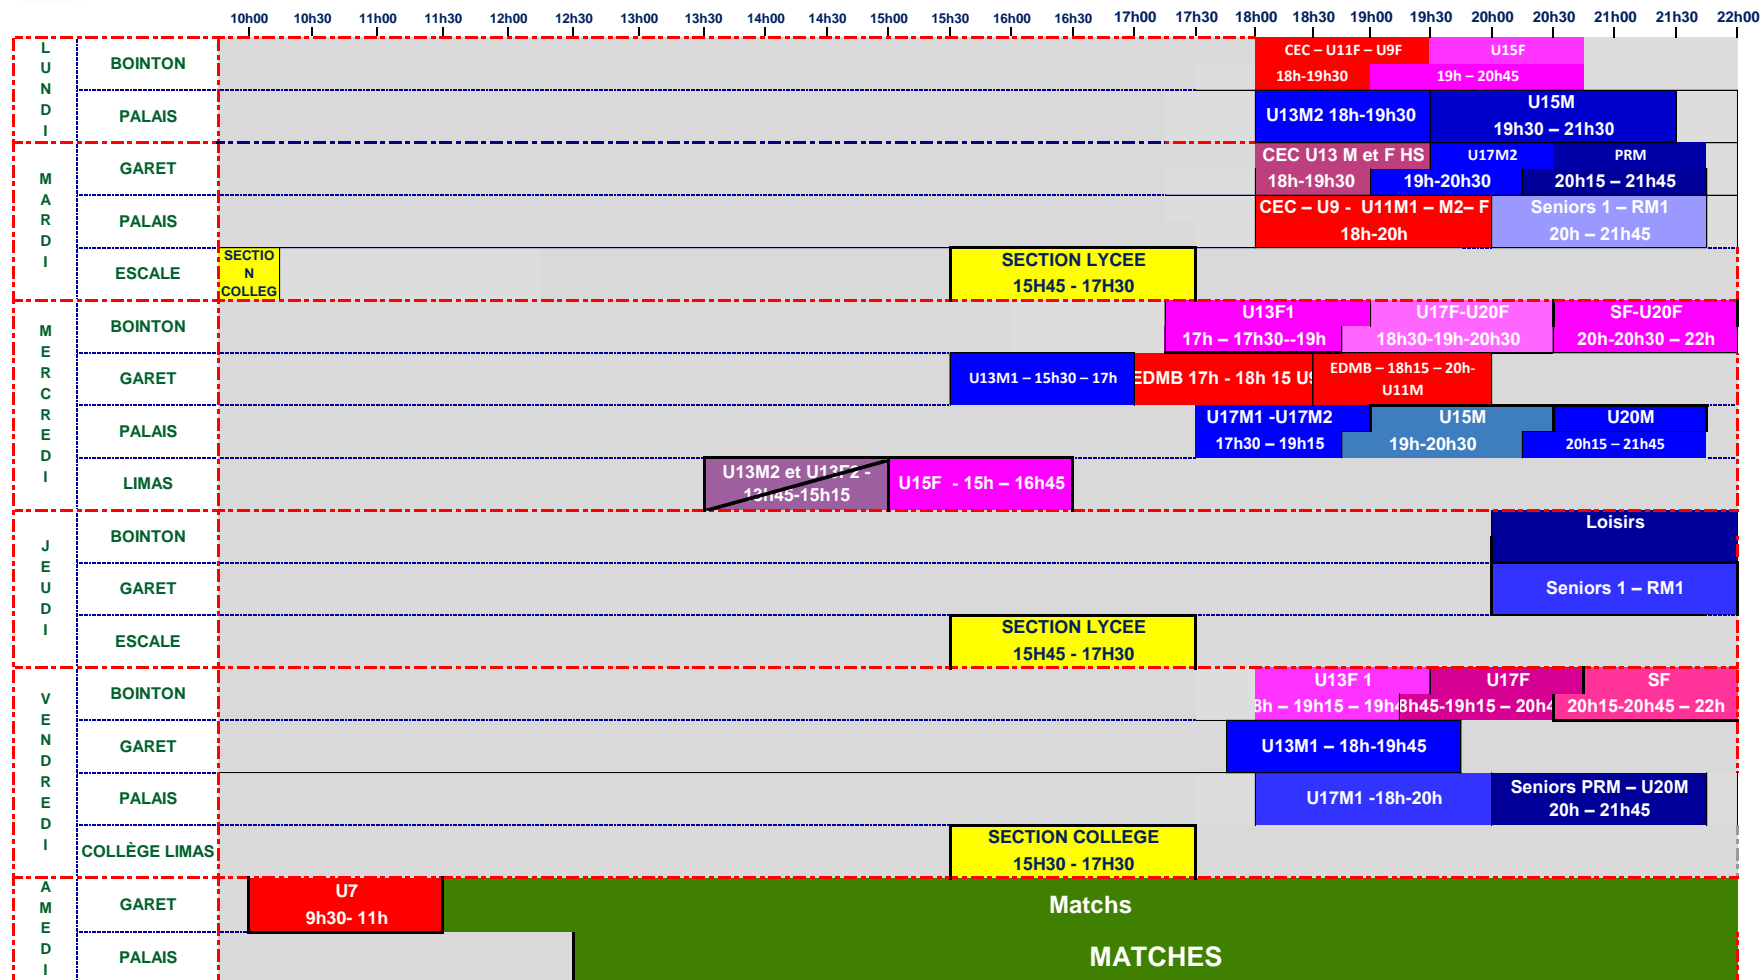

PLANNING ENTRAINEMENT - SAISON 2017/2018

SM1		1997 et Avant
SM2		
SF		
U20M		1998 1999 2000
U20F		
LOISIRS		

U17M1		2001 2002
U17M2		
U17F1		2003 2004
U17F2		
U15F		
U15M1		2003 2004
U15M2		

U13M1		2005 2006
U13M2		
U13F1		
U13F2		

U11M1		2007 2008
U11M2		
U11F		
U9 M 1		2009 2010
U9 M 2		
U9 F		
U7 Mixte		2011 2012