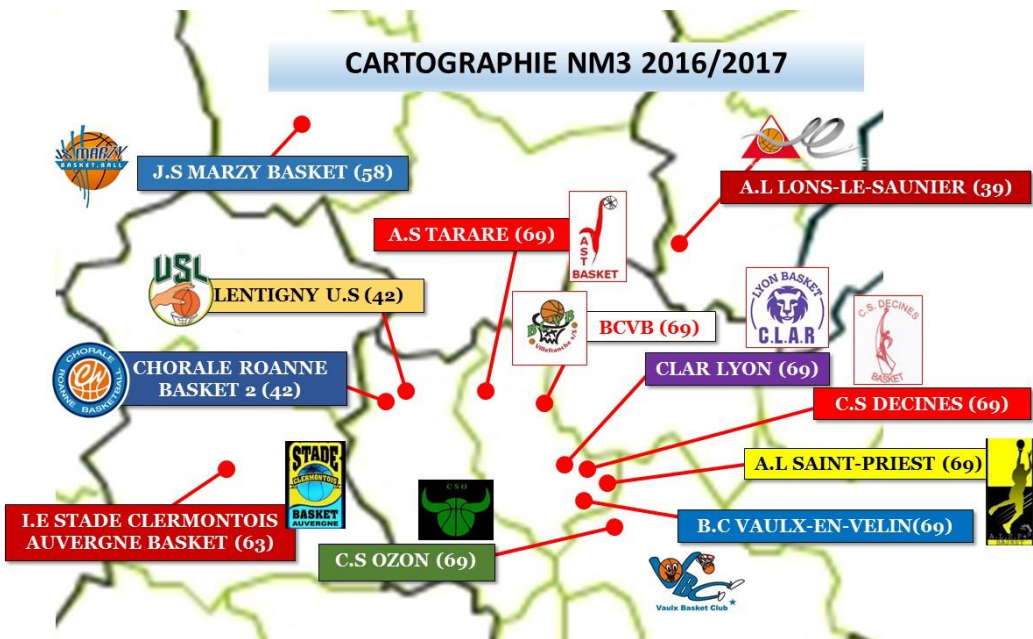

CHAMPIONNAT NATIONAL 3 2016/2017

CARTOGRAPHIE NM3 2016/2017

SITE OFFICIEL DU B.C.V.B. : www.bcvb.net
 Visitez également notre Page

TOURNOI « LOISIRS » 2017
DIMANCHE 21 MAI 2017
 Jeu, Convivialité, Buvette, Snacking
 Au Palais des Sports
 Inscriptions avant le 22/04

Contact : gigory@gmail.com – 06 38 70 48 77

BEAUJOLAIS
Café-Pressé

Franchise Offerte* pour le remplacement de votre pare-brise
 et 5% de votre Facture d'Entretien Auto reversée au B.C.V.B.* !

Garage ELCI : 44, Rue Monplaisir
 69400 VILLEFRANCHE S/S