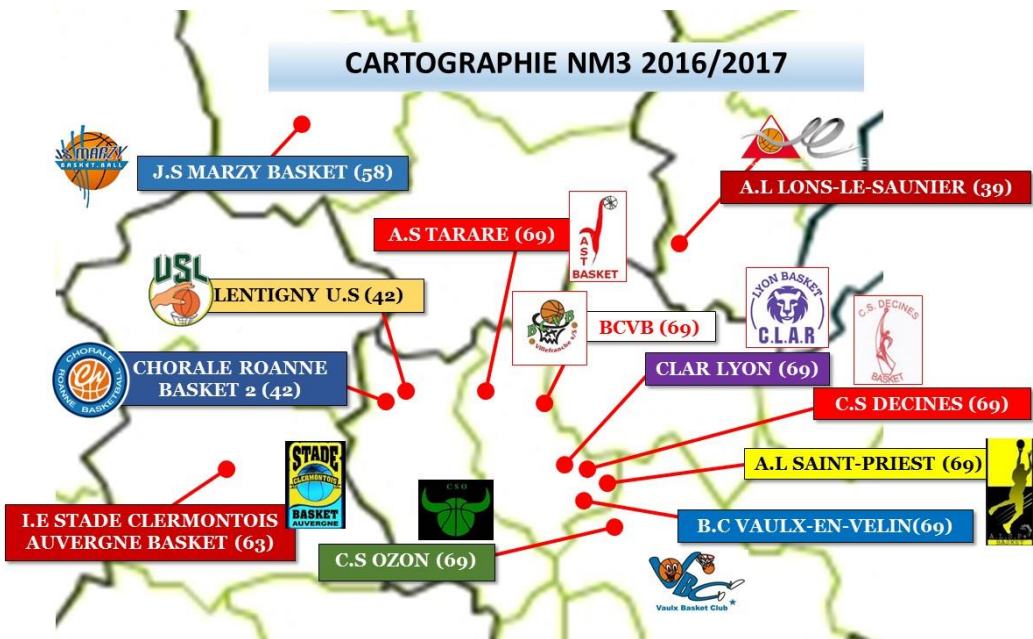

CHAMPIONNAT NATIONAL 3 2016/2017

CARTOGRAPHIE NM3 2016/2017

SITE OFFICIEL DU B.C.V.B. : www.bcvb.net
 Visitez également notre Page

Prochain Match :
BCVB / I.E STADE CLERMONTOIS
SAMEDI 08/04 - 20 :00
PALAIS DES SPORTS

Franchise Offerte* pour le remplacement de votre pare-brise et 5% de votre Facture d'Entretien Auto reversée au B.C.V.B.* !

Garage ELCI : 44, Rue Monplaisir
69400 VILLEFRANCHE S/S

*voir conditions en magasin