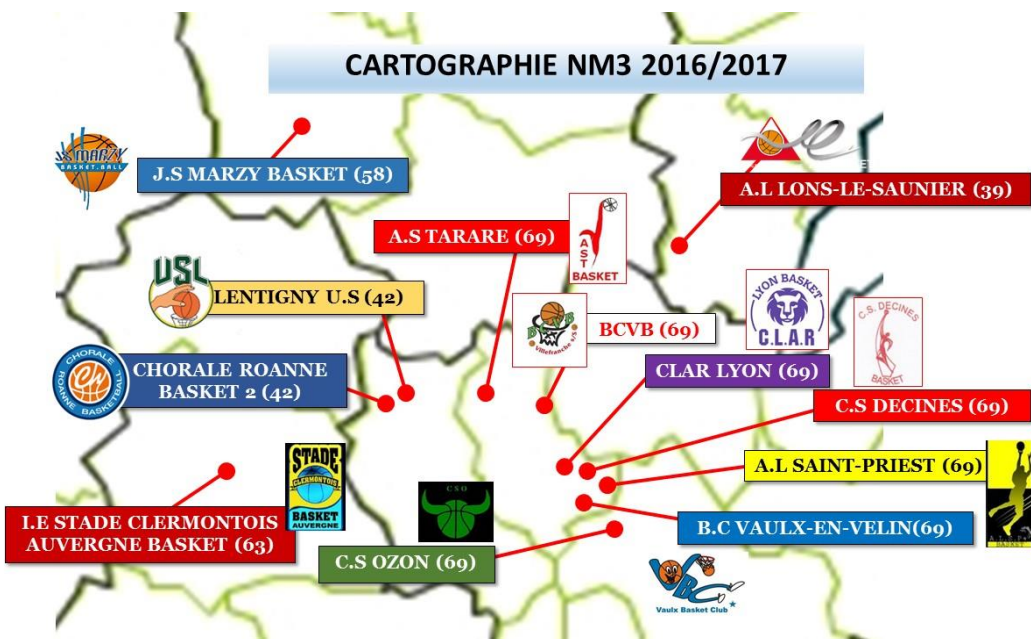

CHAMPIONNAT NATIONAL 3 2016/2017

CARTOGRAPHIE NM3 2016/2017

SITE OFFICIEL DU B.C.V.B : www.bcvb.net
 Visitez également notre Page

Prochain Match :
BCVB / C.S OZON
SAMEDI 28/01- 20 :00
PALAIS DES SPORTS

BEAUJOLAIS
 Café-Presse

Franchise Offerte* pour le remplacement de votre pare-brise et 5% de votre Facture d'Entretien Auto reversée au B.C.V.B* !

Garage ELCI : 44, Rue Monplaisir
69400 VILLEFRANCHE S/S

*voir conditions en magasin

Coach : Ludovic GOBERT

AUTO / REMORQUE
MOTO / BSR