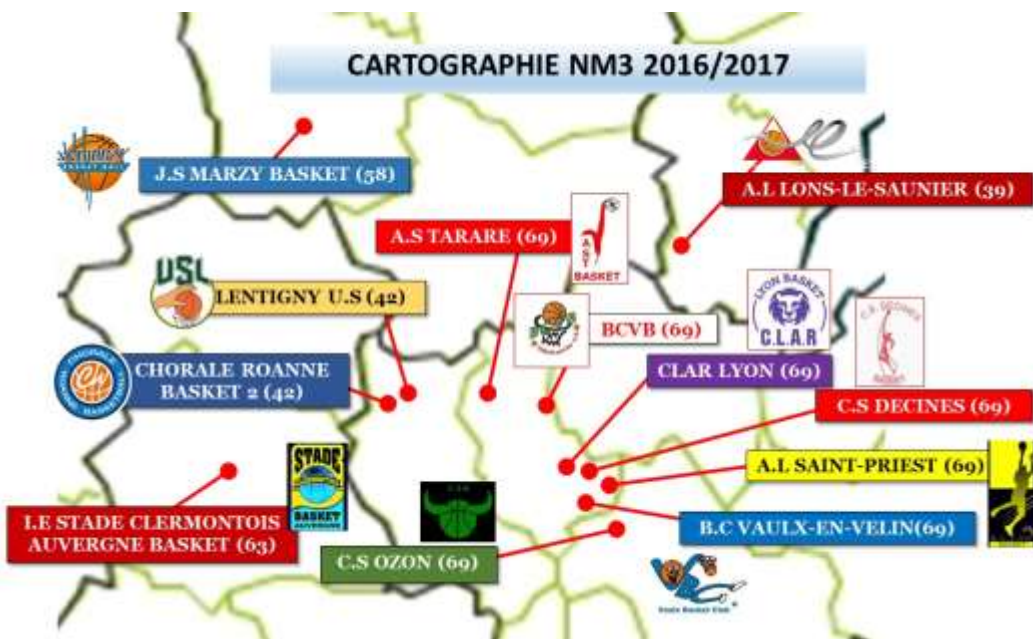

CHAMPIONNAT NATIONAL 3 2016/2017

CARTOGRAPHIE NM3 2016/2017

SITE OFFICIEL DU BCVB : www.bcvb.net
Visitez également notre Page

Prochain Match :
BCVB / A.L LONS-LE-S.
SAMEDI 26/11 - 20 :00

BEAUJOLAIS
Café-Pressé

Franchise Offerte* pour le remplacement de votre pare-brise et 5% de votre Facture d'Entretien Auto reversée au BCVB* !

Garage ELCI : 44, Rue Monplaisir
69400 VILLEFRANCHE S/S

*voir conditions en magasin

CHAMPIONNAT NATIONAL 3

29/10/2016 - 20:00 - 5ème Journée Aller

PROGRAMME

B.C VILLEFRANCHE BEAUJOLAIS (69)

LENTIGNY U.S (42)

B.C.V.B.
212 rue Bointon - 69400 VILLEFRANCHE SUR SAONE
Tél. : 04 74 60 65 08 - Site : www.bcvb.net