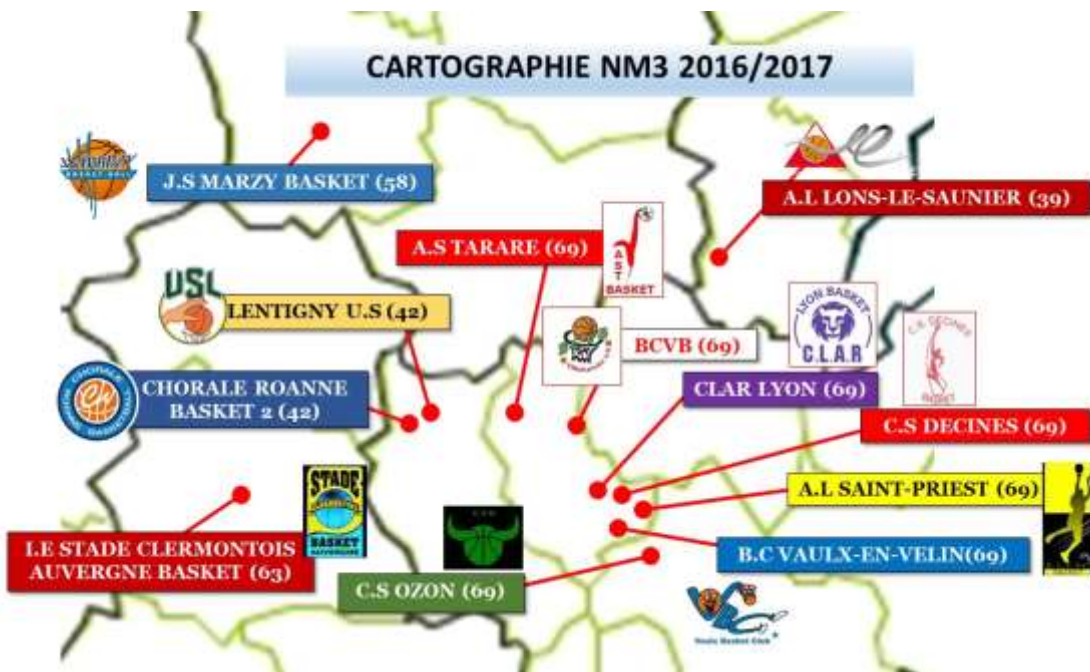

CHAMPIONNAT NATIONAL 3 2016/2017

SITE OFFICIEL DU BCVB : www.bcvb.net
Visitez également notre Page

Prochain Match :
BCVB / CLAR LYON
SAMEDI 08/10 – 20 :00

Suivez le Match de ce soir
En direct ! Ecoutez

Franchise Offerte* pour le remplacement de votre pare-brise
et 5% de votre Facture d'Entretien Auto reversée au BCVB* !

Garage ELCI : 44, Rue Monplaisir
69400 VILLEFRANCHE S/S

*voir conditions en magasin

CHAMPIONNAT NATIONAL 3

24/09/2016 - 20:00 - Première Journée Aller

PROGRAMME

B.C VILLEFRANCHE BEAUJOLAIS (69)

C.S DECINES (69)

B.C.V.B.
212 rue Bointon – 69400 VILLEFRANCHE SUR SAONE
Tél. : 04 74 60 65 08 – Site : www.bcvb.net

BASKET CLUB VILLEFRANCHE BEAUJOLAIS

N°	NOM	POSTE	ANNEE	TAILLE
4	BERTHOUD Alan	Arrière	1989	1,82 m
6	POMMIER Gwenaël	Arrière / Ailier	1986	1,77 m
7	BRANCHE Robin	Meneur	1992	1,70 m
8	GIRAUD Julien ©	Ailier / Arrière	1985	1,88 m
9	MENARGUES Miguel	Ailier	1995	1,90 m
10	FARCY Morgan	Ailier	1995	1,91 m
11	DUCOTE Sébastien	Intérieur	1991	2,05 m
12	LATHULIERE Félicien	Ailier	1995	1,90 m
13	THEVENON David	Meneur	1977	1,86 m
14	VANTERPOOL Sylvère	Arrière	1991	1,93 m
15	FULBERT Anthony	Intérieur	1990	1,97 m
16	TAILHARDAT Stéphane	Intérieur	1984	1,93 m