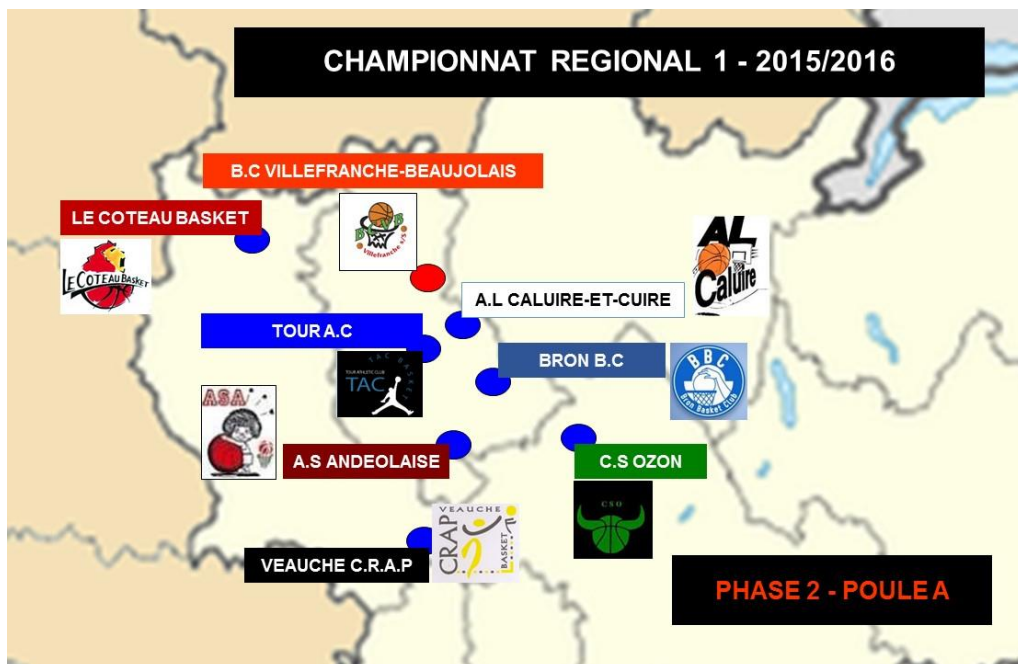

CHAMPIONNAT REGIONAL 1 2015/2016

SITE OFFICIEL DU BCVB : www.bcvb.net

Visitez également notre Page

Ce soir au Palais des Sports :

Femina Sparks (Cheerleaders)

Miss Beaujolais 2016 & ses Dauphines

**TOUS EN ROUGE !
FÊTONS ENSEMBLE L'ACCESSION A LA NM3 !**

Franchise Offerte* pour le remplacement de votre pare-brise et 5% de votre Facture d'Entretien Auto reversée au BCVB* !

Garage ELCI : 44, Rue Monplaisir
69400 VILLEFRANCHE S/S

*voir conditions en magasin