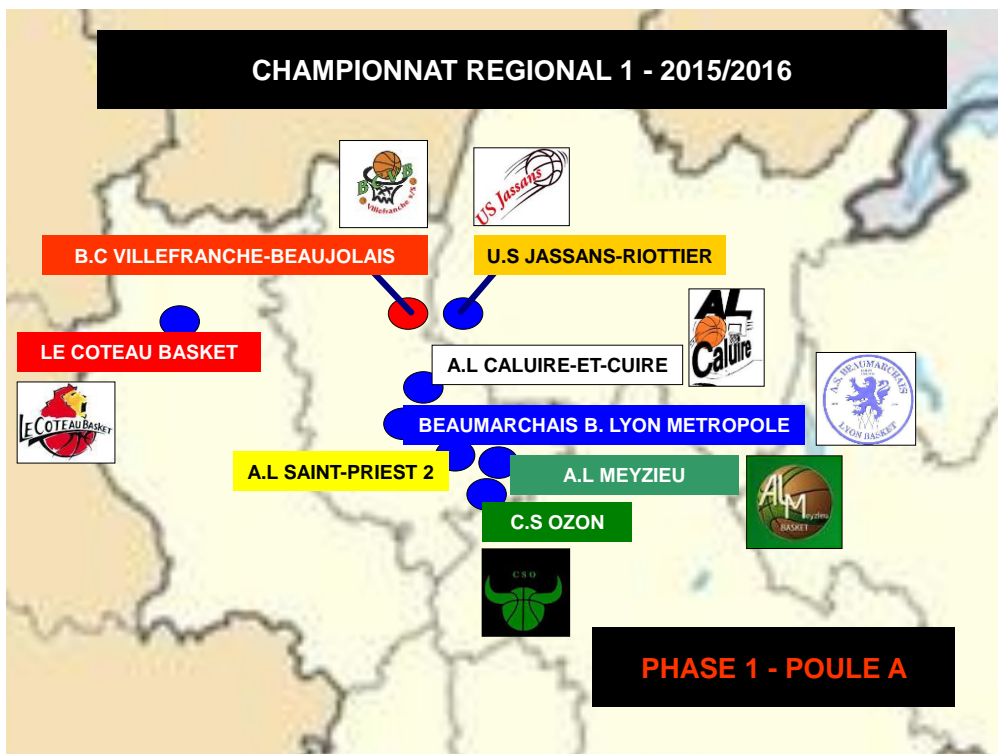

CHAMPIONNAT REGIONAL 1 2015/2016

SITE OFFICIEL DU BCVB : www.bcvb.net
Visitez également notre Page

CE SOIR AU PALAIS :
Audrey VIAL – Miss loisirs Beaujolais 2015

PROCHAIN MATCH DU BCVB :
14/11/2015 – 20:00
BCVB / C.S OZON

Franchise Offerte* pour le remplacement de votre pare-brise
et 5% de votre Facture d'Entretien Auto reversée au BCVB* !

Garage ELCI : 44, Rue Monplaisir
69400 VILLEFRANCHE S/S

*voir conditions en magasin