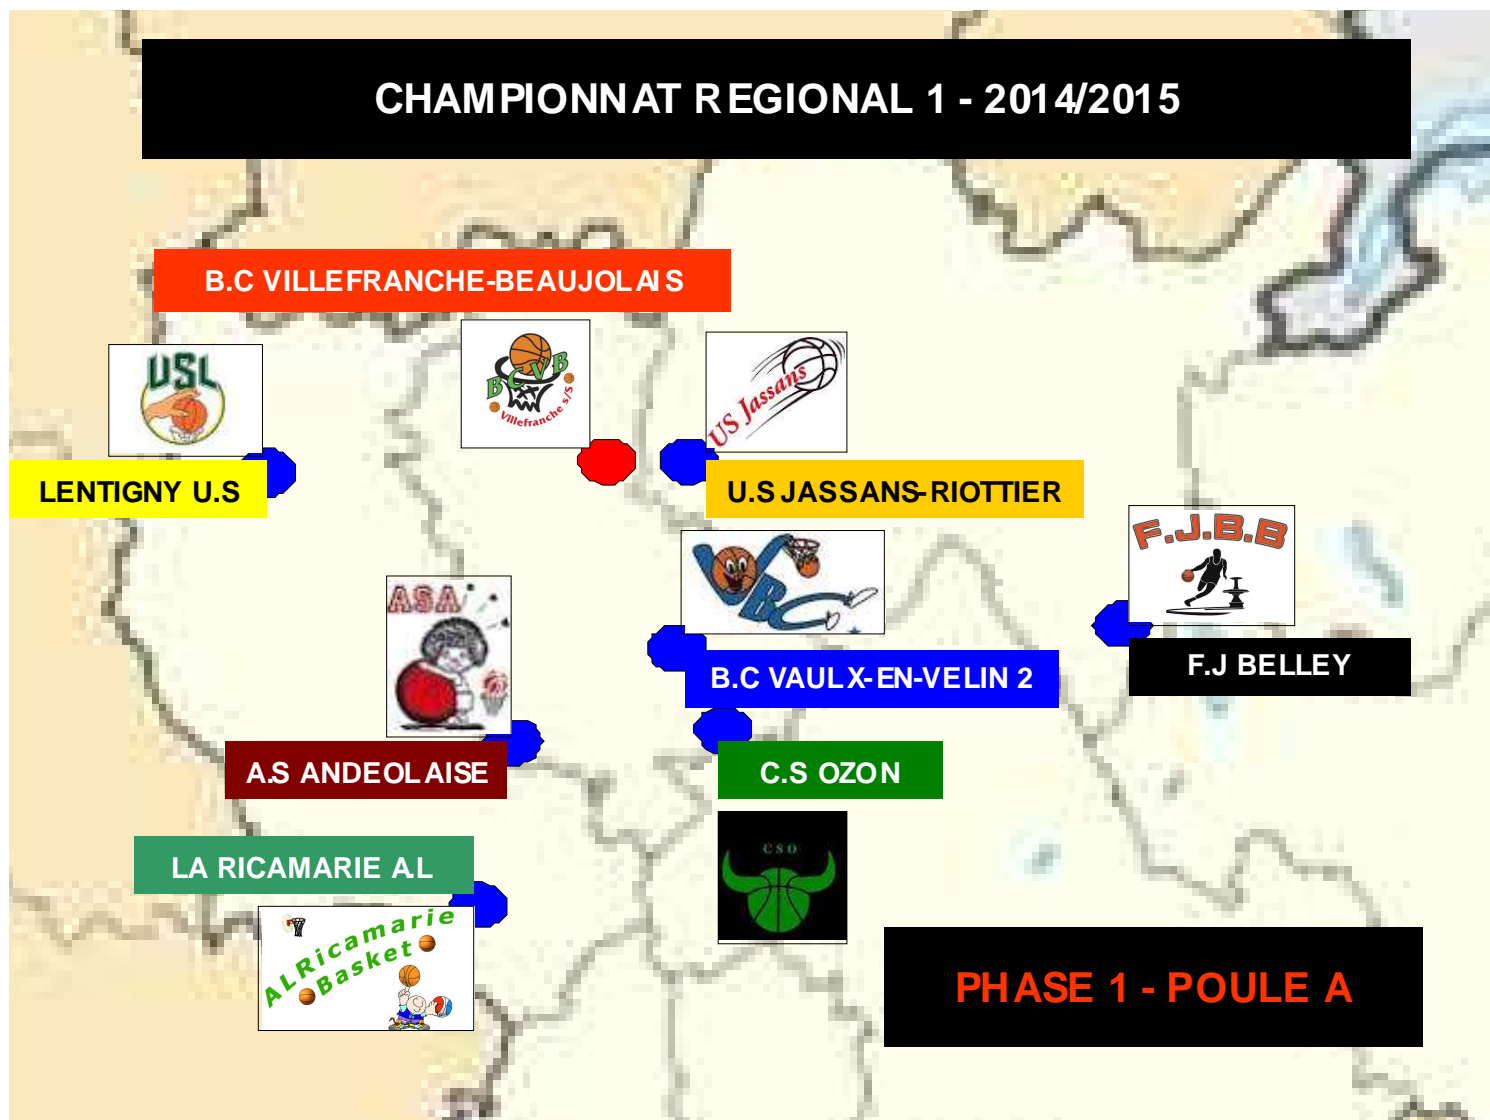

C.S OZON

F.J BELLEY

A.S ANDEOLAISE

LA RICAMARIE A.L

B.C VAULX-EN-VELIN 2

PHASE 1 - POULE B

LE COTEAU BASKET

CHASSIEU BASKET

TOUR A.C

J.L BOURG B. 2

A.L MEYZIEU

OULLINS-STE-FOY 2

BRON BASKET

ST-L OUIS FONTAINES S/S

14 MATCHS ALLER / RETOUR

CARTOGRAPHIE RM 1 2014/2015

CHAMPIONNAT REGIONAL 1 - 2014/2015

- Pour cette première phase, la composition de la Poule dans laquelle évoluera le BCVB propose :
- 3 équipes aux confins du Département du Rhône, le BC Vaulx-en-Velin 2 (promu), le CS Ozon, et l'AS Andéolaise
 - 2 équipes de la Loire, La Ricamarie AL et l'US Lentigny
 - 2 équipes de l'Ain, FJ Belley (relégué de NM3) et le voisin de l'US Jassans-Riottier

CARTOGRAPHIE RM 1 2014/2015

CHAMPIONNAT REGIONAL 1 - 2014/2015

Dans la Poule B, forte concentration d'Equipes de l'agglomération lyonnaise.

**SYSTEME DE L'EPREUVE
RM 1 - 2014/2015**

CHAMPIONNAT REGIONAL 1 - 2014/2015