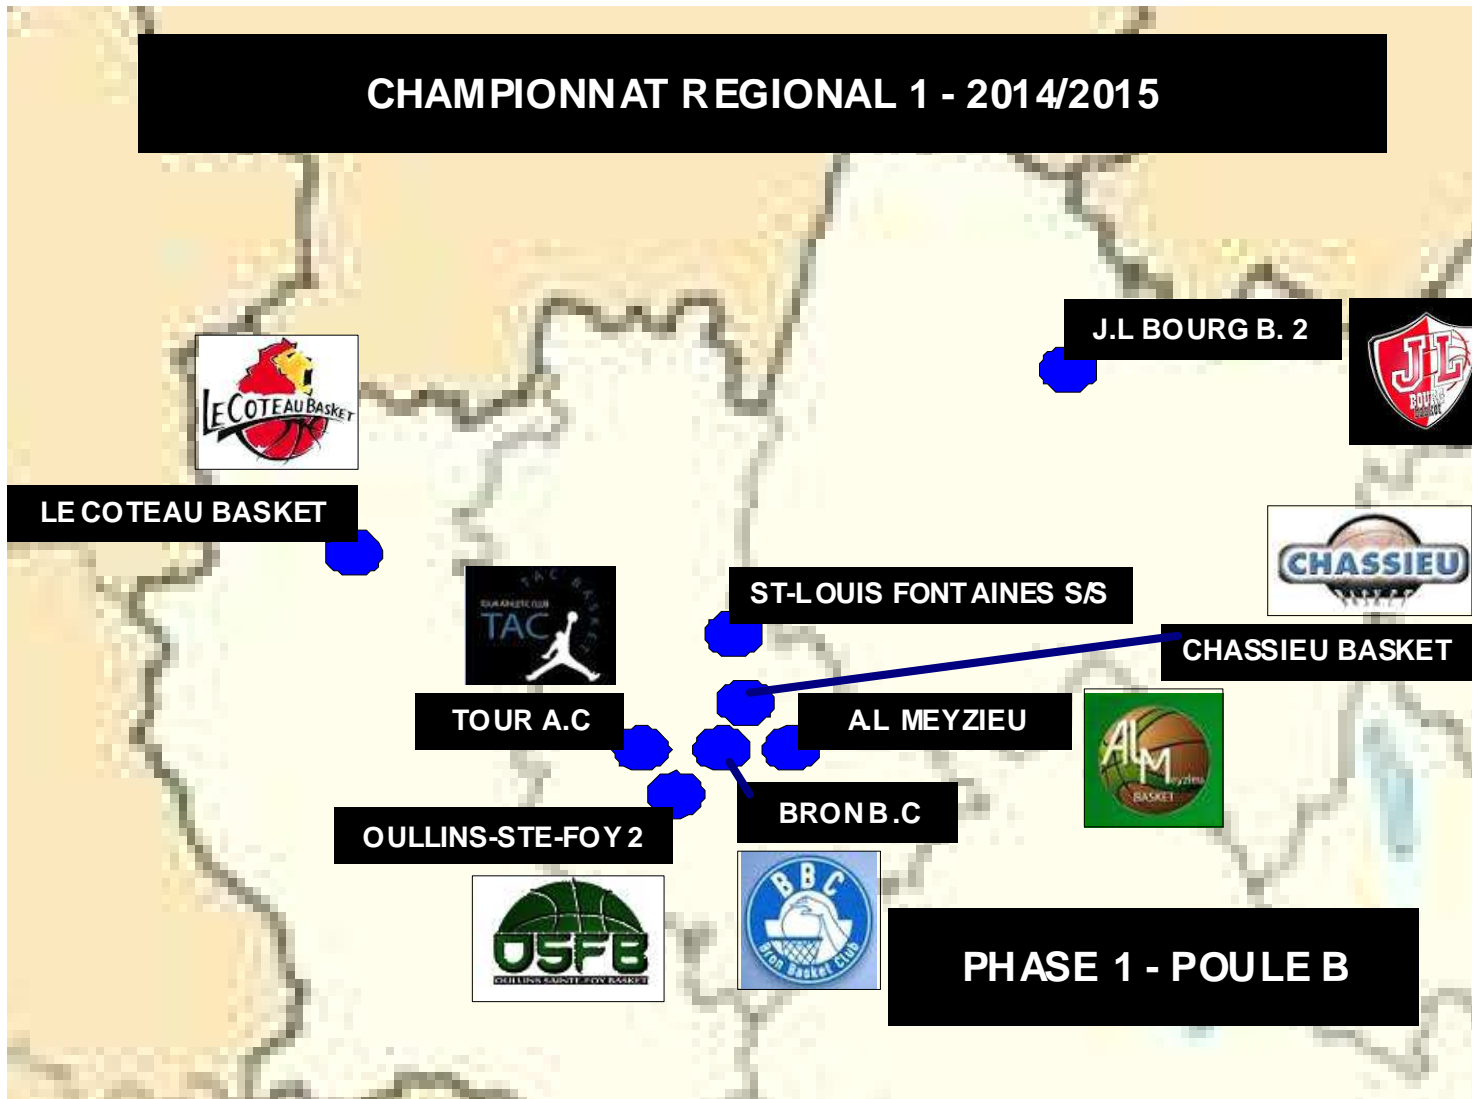

C.S OZON

F.J BELLEY

A.S ANDEOLAISE

LA RICAMARIE A.L

B.C VAULX-EN-VELIN 2

PHASE 1 - POULE B

LE COTEAU BASKET

CHASSIEU BASKET

TOUR A.C

J.L BOURG B. 2

A.L MEYZIEU

OULLINS-STE-FOY 2

BRON BASKET

ST-L OUIS FONTAINES S/S

14 MATCHS ALLER / RETOUR

CARTOGRAPHIE RM 1 2014/2015

CHAMPIONNAT REGIONAL 1 - 2014/2015

- Pour cette première phase, la composition de la Poule dans laquelle évoluera le BCVB propose :
- 3 équipes aux confins du Département du Rhône, le BC Vaulx-en-Velin 2 (promu), le CS Ozon, et l'AS Andéolaise
 - 2 équipes de la Loire, La Ricamarie AL et l'US Lentigny
 - 2 équipes de l'Ain, FJ Belley (relégué de NM3) et le voisin de l'US Jassans-Riottier

CARTOGRAPHIE RM 1 2014/2015

CHAMPIONNAT REGIONAL 1 - 2014/2015

Dans la Poule B, forte concentration d'Equipes de l'agglomération lyonnaise.

**SYSTEME DE L'EPREUVE
RM 1 - 2014/2015**

CHAMPIONNAT REGIONAL 1 - 2014/2015