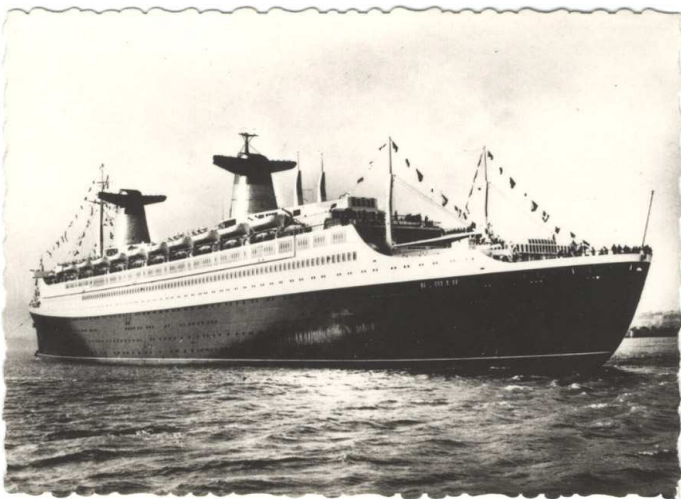

Face avant de la pochette / Front side of the sleeve

Arrière de la pochette / Back side of the sleeve

C^e Générale Transatlantique
Le Paquebot "FRANCE"
Longueur 315^m 50 - Largeur 33^m 70
Jauge 67500 T. - Vitesse 30 N.

C^e Générale Transatlantique
Le Paquebot "FRANCE" par l'arrière

C^o Générale Transatlantique
" FRANCE "
Appartement de Luxe (Normandie)

C^o Générale Transatlantique
" FRANCE "
Cabine (1^{ere} classe)

Cie Générale Transatlantique
" FRANCE "
Pont Promenade