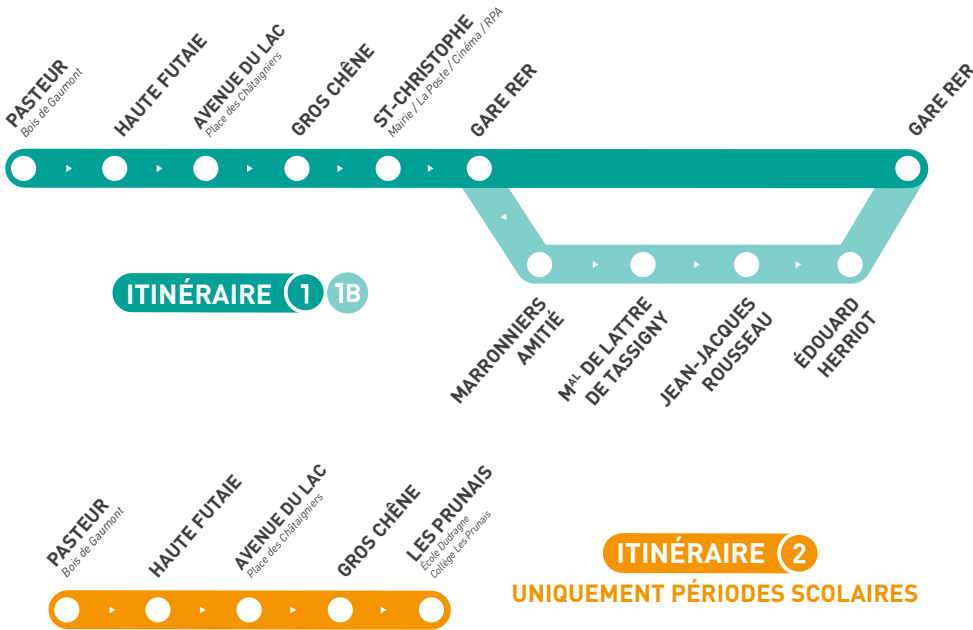

Mesdames, Messieurs, Chers Villiérains,

Après le désengagement de la Région et la suppression de la ligne 307, la Ville a dû prendre à sa charge le financement d'une navette municipale.

Soucieux de répondre à l'attente des Villiérains dont le quartier n'est pas desservi par les transports, j'ai décidé d'étendre la navette au quartier des Luats (*itinéraire 1B sur le plan*), dans un premier temps les jeudis et dimanches, jours de marché.

Ce document vous donnera tous les renseignements relatifs à cette nouvelle prestation que j'ai tenu à mettre en œuvre, malgré un contexte économique précaire dû au désengagement financier de l'Etat.

Votre Député-Maire
Jacques Alain Bénisti

LES ITINÉRAIRES

N'hésitez pas à demander au chauffeur l'itinéraire emprunté.

LES HORAIRES

Les horaires sont donnés à titre indicatif et sont susceptibles d'être adaptés en fonction des contraintes du service.

Le jeudi matin (jour de marché)

ITINÉRAIRE 1B	11h40	11h06	11h42	11h08	11h33	11h09	11h43	11h11	11h45	Terminus
PASTEUR	10h30	9h58	10h32	10h00	10h33	10h01	10h43	10h34	10h02	11h16
HAUTE FUTAIE	10h32	10h00	10h33	10h01	10h34	10h02	10h43	10h40	10h07	11h16
AVENUE DU LAC	10h33	10h01	10h34	10h02	10h40	10h10	11h16	10h45	10h12	11h22
GROS CHÊNE	10h34	10h02	10h40	10h10	10h47	10h14	11h24	10h50	10h15	11h24
ST-CHRISTOPHE	10h40	10h07	10h45	10h12	10h49	10h15	11h25	10h52	10h17	11h27
GARE RER	10h45	10h10	10h47	10h12	10h50	10h15	11h27	11h00	10h24	11h34
MARRONNIERS/AMITIÉ	9h40	9h42	9h42	9h43	9h43	9h45	9h45	9h52	9h52	10h24
M^L. DE LATTRE DE TASSIGNY	9h42	9h42	9h42	9h43	9h43	9h45	9h45	9h52	9h52	10h24
JEAN-JACQUES ROUSSEAU	9h43	9h43	9h43	9h45	9h45	9h45	9h45	9h52	9h52	10h24
ÉDOUARD HERRIOT	9h45	9h45	9h45	9h45	9h45	9h45	9h45	9h52	9h52	10h24
GARE RER	9h52	9h52	9h52	9h52	9h52	9h52	9h52	9h52	9h52	10h24

Le dimanche matin (jour de marché)

ITINÉRAIRE 1B	11h05	11h07	11h08	11h10	11h39	Terminus
PASTEUR	9h55	9h57	9h58	10h00	10h20	11h28*
HAUTE FUTAIE	9h57	9h57	9h58	10h00	10h20*	11h28*
AVENUE DU LAC	9h58	9h58	9h58	10h00	10h20*	11h28*
GROS CHÊNE	9h58	9h58	9h58	10h00	10h20*	11h28*
ST-CHRISTOPHE	9h58	9h58	9h58	10h00	10h20*	11h28*
GARE RER	9h58	9h58	9h58	10h00	10h20*	11h28*
MARRONNIERS/AMITIÉ	9h58	9h58	9h58	10h00	10h20*	11h28*
M^L. DE LATTRE DE TASSIGNY	9h58	9h58	9h58	10h00	10h20*	11h28*
JEAN-JACQUES ROUSSEAU	9h58	9h58	9h58	10h00	10h20*	11h28*
ÉDOUARD HERRIOT	9h58	9h58	9h58	10h00	10h20*	11h28*
GARE RER	9h58	9h58	9h58	10h00	10h20*	11h28*

*Départ de la gare RER pour Bois de Gaumont

Retrouvez toutes les informations de la Navette et l'ensemble des horaires et itinéraires de la semaine sur le site de la Ville : www.mairie-villiers94.com