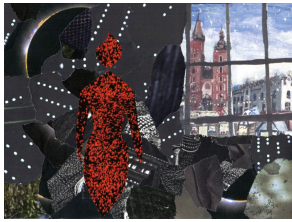

N° 269 *Flocons de nuit* Collage sur papier dessin 24 x 32 cm 45€

N° 262 *Une rencontre* Collage sur papier dessin 24 x 32 cm 45€

N° 261 *Collé serré* Collage sur papier dessin 24 x 32 cm 45€

N° 256 *Premier rendez-vous* Collage sur papier dessin 24 x 32 cm 45€