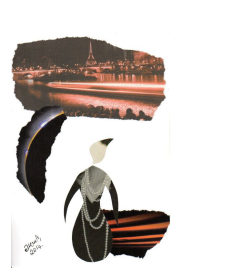

N° 231 *Laura* Collage sur papier 24 x 16 cm 35€