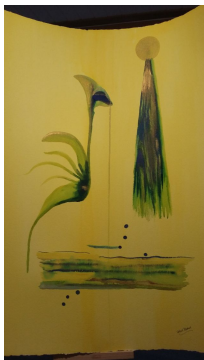

N° 342 *Voyage en cerf-volant* Technique mixte, toile lin sur châssis 90 x 30 cm 145€

N° 341 *Voyage à contre-courant* Technique mixte, toile lin sur châssis 90 x 30 cm 145€

N° 339 *Le p'tit zébré* Encres, pastel et collage sur papier dessin 24 x 32 cm 45€

N° 332 *Enfance et perlimpinin* Encres et collage sur papier dessin 24 x 32 cm 45€

N° 329 *Cartographie azurée* Encres sur papier dessin 24 x 32 cm 45€

N° 328 *Figurines d'automne* Encre, pastels et collage sur papier Fabriano 30 x 23 cm 40€

N° 326 *Orenlo* Encres sur feuille coton 300gr 4 bords frangés Arches ® 56 x 76 cm 105€

N° 324 *Cartographie azurée* Encres sur papier dessin 24 x 32 cm 45€

N° 322 *Regards d'eux* Technique mixte, toile lin sur châssis 60 x 81 cm 175€