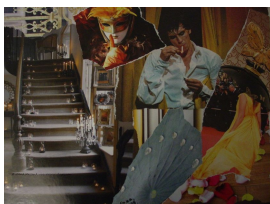

N°55 "Oui !" Collage sur papier dessin 24 X 32 cm - Non encadré 15€

N°51 "Un oeil sur la planète" Collage sur papier dessin 24 X 32 cm Non encadré 20€