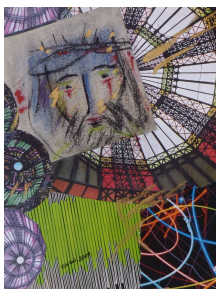

N°105 "Le grand bain" Collage sur papier dessin 24x32cm Non encadré 25€

N°100 "Le centième" Collage sur papier dessin 24 X 32 cm Non encadré 25€

N° 102 *Le Couronné* Collage sur papier dessin 24 x 32 cm **non encadré 25€**

N° 103 *Croisé dynamique* Collage sur papier dessin 24 x 32 cm **non encadré 25€**