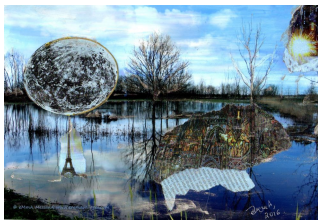

N° 336 *Un ange à la fenêtre* Technique mixte collage/encres sur papier dessin 24 x 32 cm **95€**

N° 334 Dans la série Froufrous, *Sari*
Encres et collage sur feuille coton 300gr Arches ® 55 x 38 cm **335€**

N° 335 *La mère veille* Technique mixte collage/encres sur papier dessin 24 x 32 cm **95€**

N° 331 *Aujourd'hui demain, nous* Encre, et collage sur papier Fabriano 30 x 23 cm **95€**

N° 325 *Variables* Pastels secs et encre de Chine sur papier dessin 23,5 x 18 cm **80€**

N° 319 *La visite* Technique mixte sur papier cartonné 60 x 80 cm **125€**

N° 317 *L'or du marais* Collage sur photographie originale 30 x 20 cm **70€**

N° 316 *Marais réinventé* Collage sur photographie originale 30 x 20 cm 70€