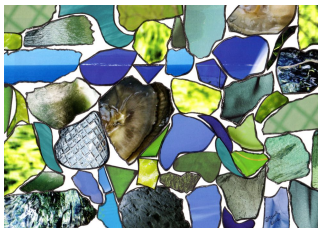

N° 308 *Funambule* Collage sur papier dessin 30 x 42 cm 115€