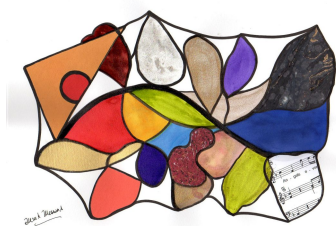

*

CATALOGUE N° 1 - 8 pages - dernière mise à jour : 29 juillet 2017

Lesencadrés et Collagessousverre

N° 355 *Le Boudha collé* Collage/pastels/acrylique/encres sur feuille coton 600gr 4 bords frangés Arches © 58 x 78 cm 275€

N° 336 *Un ange à la fenêtre* Technique mixte collage/encres sur papier dessin 24 x 32 cm 95€

N° 334 Dans la série Froufrous, *Sari*
Encres et collage sur feuille coton 300gr Arches © 55 x 38 cm 335€

N° 335 *La mère veille* Technique mixte collage/encres sur papier dessin 24 x 32 cm 95€