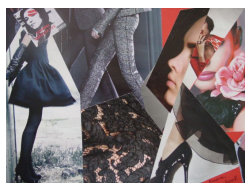

N° 26 *Dentelles noires* Collage sur papier dessin 24 x 32 cm 50€