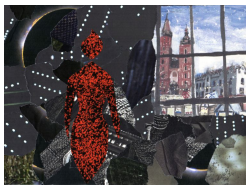

N° 269 *Flocons de nuit* Collage sur papier dessin 24 x 32 cm 45€

N° 262 *Une rencontre* Collage sur papier dessin 24 x 32 cm 45€

N° 261 *Collé serré* Collage sur papier dessin 24 x 32 cm 45€

N° 256 *Premier rendez-vous* Collage sur papier dessin 24 x 32 cm 45€