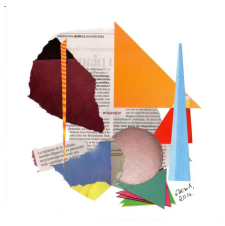

N° 222 *Ephéméride II* Collage sur papier dessin 24 x 24 cm 40€