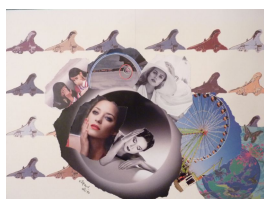

N° 128 *De passage* Collage sur papier dessin 30 x 42 cm 50€