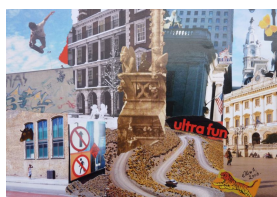

N° 148 *L'habit de l'ange* Collage sur papier dessin 30 x 42 cm 50€

N° 142 *La caresse de l'archet* Collage sur papier dessin 24 x 32 cm 35€

N° 128 *De passage* Collage sur papier dessin 30 x 42 cm 50€

N° 116 *Ultra fun III* Collage sur papier dessin 30 x 42 cm 50€