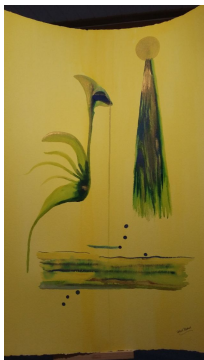

N° 342 *Voyage en cerf-volant* Technique mixte, toile lin sur châssis 90 x 30 cm 145€

N° 341 *Voyage à contre-courant* Technique mixte, toile lin sur châssis 90 x 30 cm 145€

N° 339 *Le p'tit zébré* Encres, pastel et collage sur papier dessin 24 x 32 cm 45€

N° 332 *Enfance et perlimpinpin* Encres et collage sur papier dessin 24 x 32 cm 45€

N° 329 *Cartographie azurée* Encres sur papier dessin 24 x 32 cm 45€

N° 328 *Figurines d'automne* Encre, pastels et collage sur papier Fabriano 30 x 23 cm 40€

N° 326 *Orenlo* Encres sur feuille coton 300gr 4 bords frangés Arches ® 56 x 76 cm 105€

N° 324 *Cartographie azurée* Encres sur papier dessin 24 x 32 cm 45€

N° 322 *Regards d'eux* Technique mixte, toile lin sur châssis 60 x 81 cm 175€