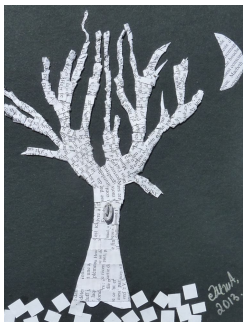

N° 240 *Le Temps du swing* Collage sur papier dessin 24 x 24 cm **85€**

N° 236 *Les Temps changent* Collage sur papier dessin 24 x 24 cm **85€**

N° 237 *Temps qui part en fumée* Collage sur papier dessin 24 x 24 cm **85€**

N° 227 *Le Temps perdu* Collage sur papier dessin 24 x 24 cm **85€**

N° 211 *Lire sous la lune* Collage sur cartonnage 19x23cm **encadré caisse américaine 120€**

N° 170 *Mise en Seine* Collage sur papier dessin 24 x 32 cm **65€**