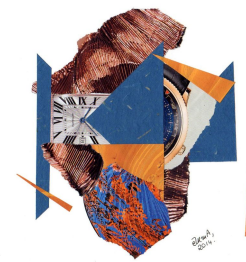

N° 310 *Fait d'été* Collage sur papier dessin 30 x 42 cm 115€

N° 308 *Funambule* Collage sur papier dessin 30 x 42 cm 115€

N° 307 *Somnambule* Collage sur papier dessin 30 x 42 cm 115€

N° 298 *Quelques égarements* Collage sur papier dessin 24 x 32 cm 95€

N° 279 *4Blop !* Collage sur papier dessin 30 x 42 cm 125€

N° 264 *Pleine lune* Collage sur papier dessin 24 x 32 cm **165€**

N° 253 *De l'air !* Collage sur papier dessin 30 x 42 cm **180€**

N° 251 *Ça fait un bien fou !* Collage sur papier dessin 24 x 32 cm **150€**

N° 240 *Le Temps du swing* Collage sur papier dessin 24 x 24 cm **85€**

N° 236 *Les Temps changent* Collage sur papier dessin 24 x 24 cm **85€**

N° 237 *Temps qui part en fumée* Collage sur papier dessin 24 x 24 cm **85€**

N° 227 *Le Temps perdu* Collage sur papier dessin 24 x 24 cm **85€**

N° 211 *Lire sous la lune* Collage sur cartonnage 19x23cm **encadré caisse américaine 120€**

N° 170 *Mise en Seine* Collage sur papier dessin 24 x 32 cm **65€**