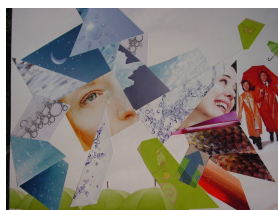

N° 16 *Un parapluie, pour rire ou pour pleurer ?* Collage sur carton 26x30cm **55€**