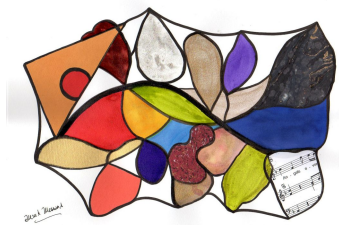

5% du produit de la vente des collages sont versés à **APRES** en France

Yves Duteil en est le Président-Fondateur et **Noëlle Duteil** la Trésorière

*

eMMA MessanA vous remercie pour votre fidélité et votre confiance

*

CATALOGUE N° 1 - 8 pages - dernière mise à jour : 14 juin 2017

Lesencadrés et Collagessousverre

N° 336 *Un ange à la fenêtre* Technique mixte collage/encres sur papier dessin 24 x 32 cm 95€

N° 334 Dans la série Froufrous, *Sari*
Encres et collage sur feuille coton 300gr Arches ® 55 x 38 cm 335€