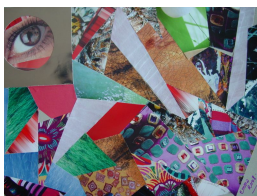

N° 28 *Kaléidoscope* Collage sur papier dessin 24 x 32 cm 45€