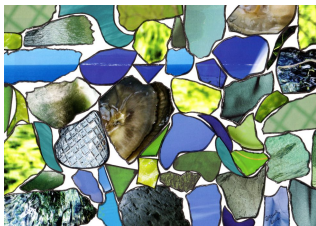

N° 308 *Funambule* Collage sur papier dessin 30 x 42 cm 115€