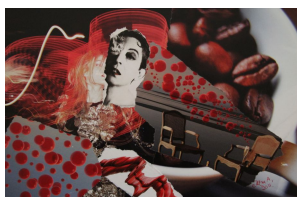

N° 168 *Sorry So* Collage sur papier dessin 24 x 32 cm **115€**