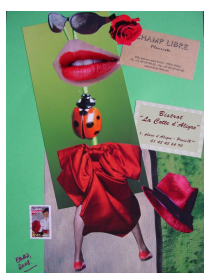

N° 21 *La coccinelle de Paname* Collage sur papier dessin 24 x 32 cm **45€**