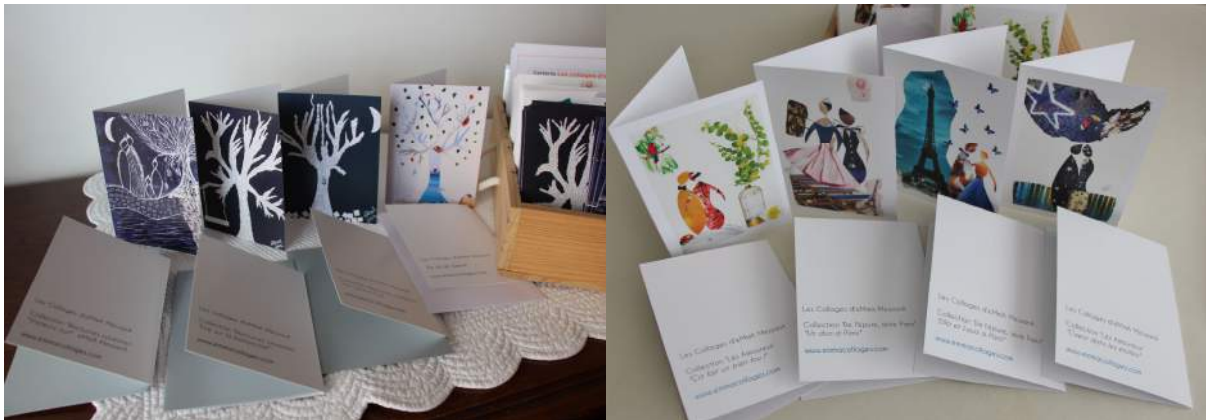

5. Papeterie/CarterieeMmA © eMmA MessanA

cartes ouvrables 10 x 15 cm accompagnées d'enveloppes autocollantes.

L'unité est à 3€

Le lot de 3 cartes est à 8€

Le lot de 6 cartes est à 16€