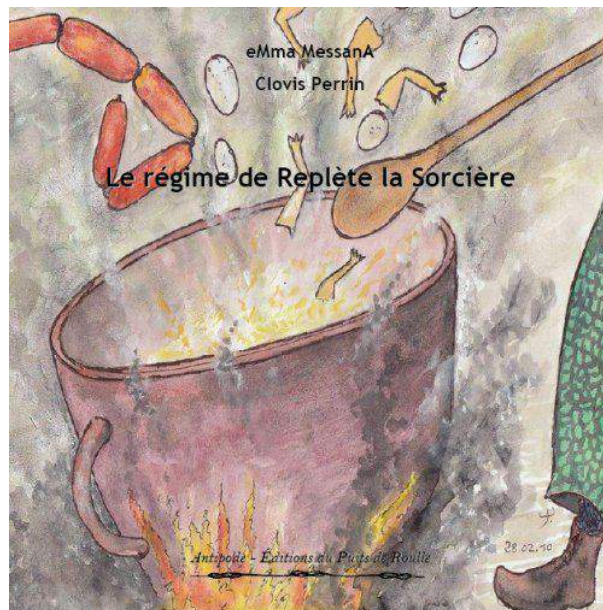

6. Albums jeunesse

Auteure eMMA MessanA, illustrateur Clovis Perrin

Le conte, Le Régime de Replète la sorcière : 12 €

ISBN 978-2-9536540 -0 - 4