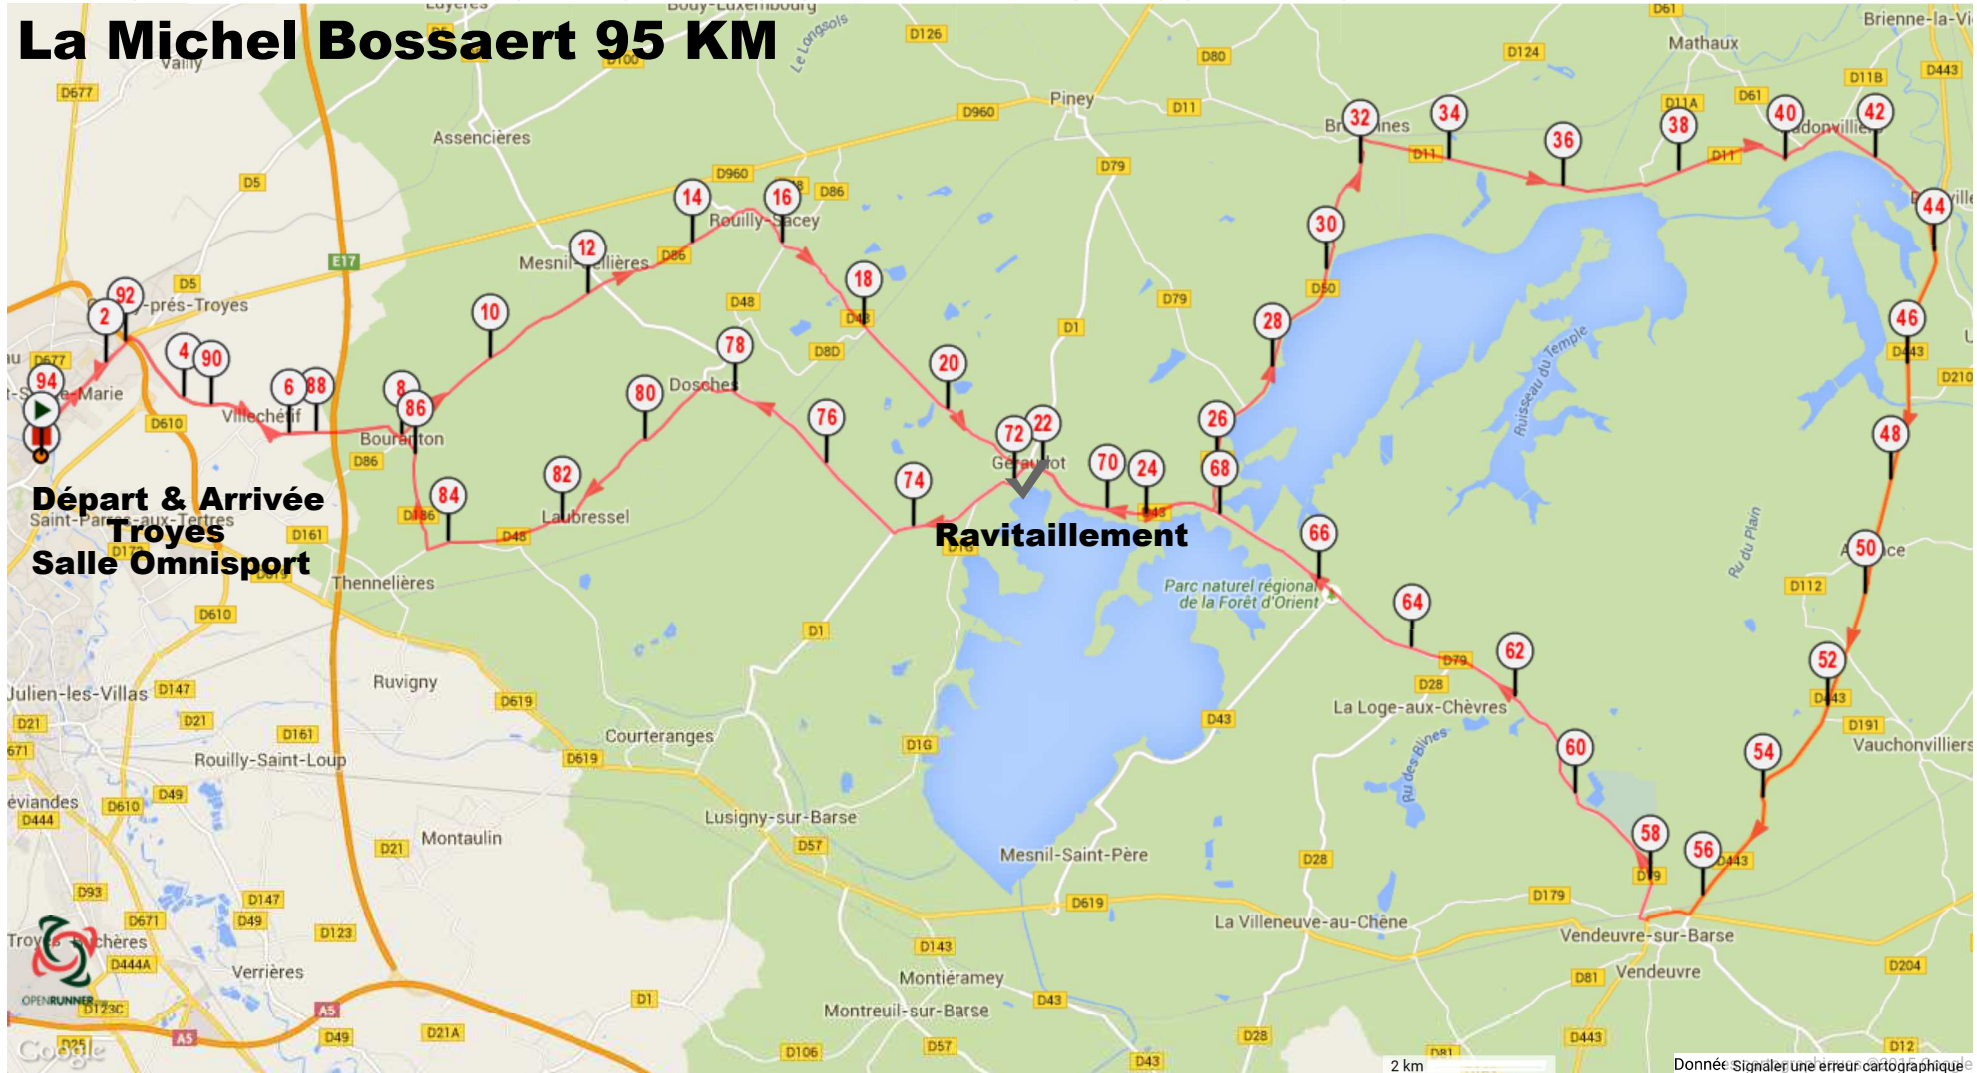

Le droit de reproduction est strictement réservé à un usage personnel et privé. Lors de la pratique de votre activité, veillez à respecter les propriétés et chemins privés.

La Michel Bossaert 95 KM

©2015 www.openrunner.com Parcours n°5214944 - La Michel Bossaert _95 km - Cyclisme Route, 94.504 (km) : Pont-Sainte-Marie -> Pont-Sainte-Marie