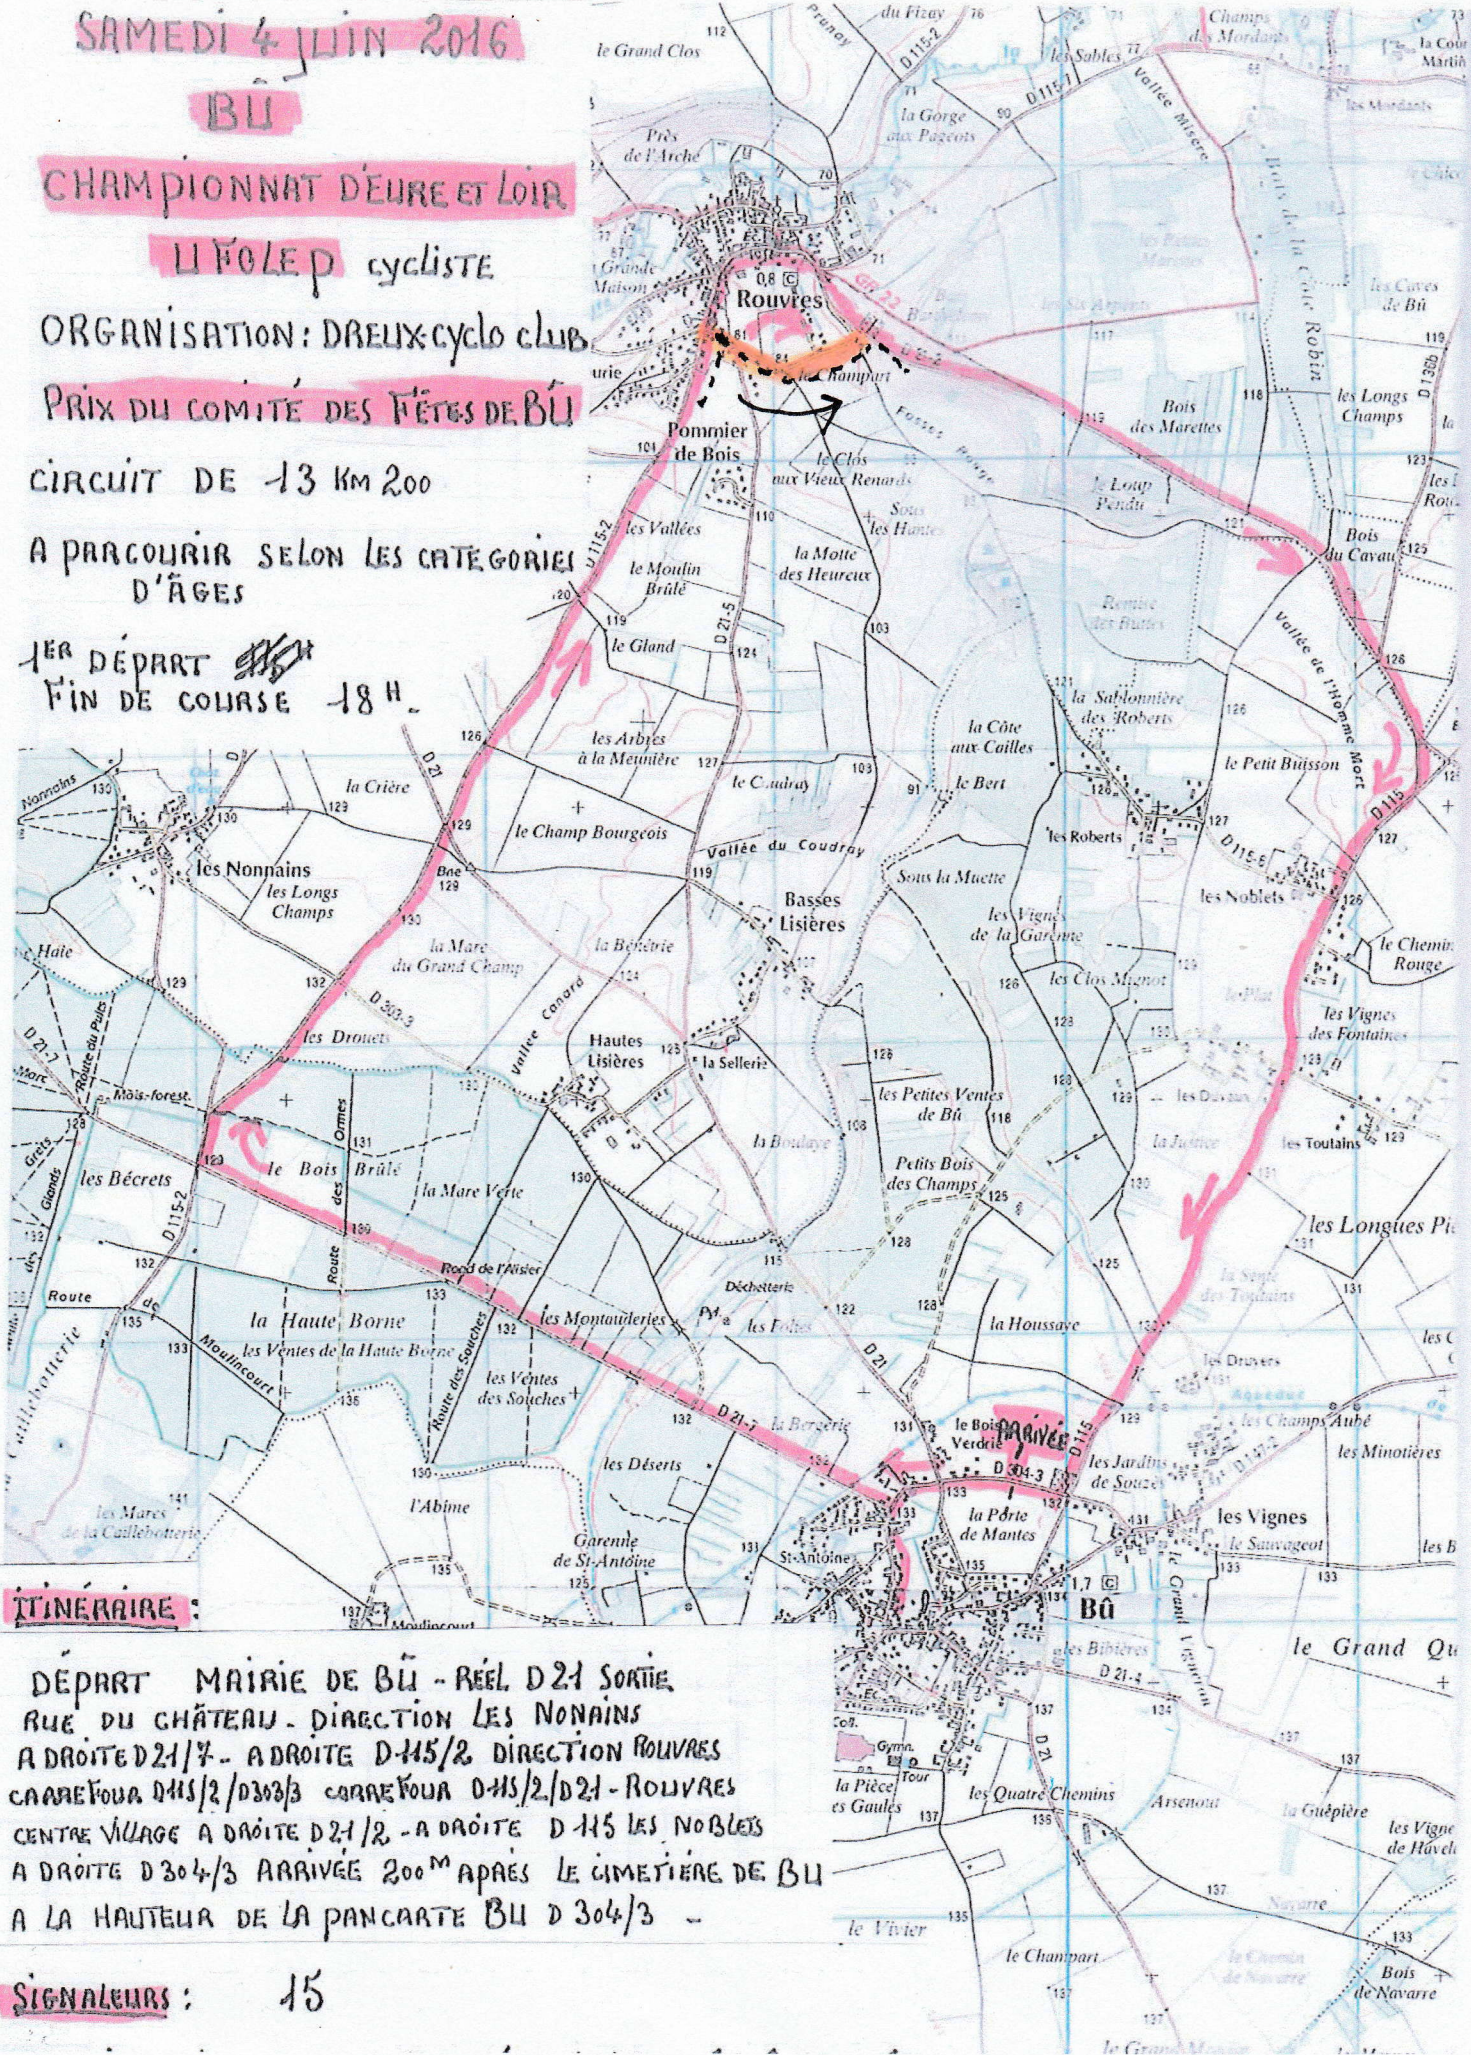

1ER DÉPART 18H  
FIN DE COURSE 18H

**ITINÉRAIRE :**

DÉPART MAIRIE DE BÜ - RÉEL D21 SORTIE  
 RUE DU CHÂTEAU - DIRECTION LES NONAINS  
 A DROITE D21/7 - A DROITE D115/2 DIRECTION ROUVRES  
 CARREFOUR D115/2/D304/3 CARREFOUR D115/2/D21 - ROUVRES  
 CENTRE VILLAGE A DROITE D21/2 - A DROITE D115 LES NOBLETS  
 A DROITE D304/3 ARRIVÉE 200M APRÈS LE CIMETIÈRE DE BÜ  
 A LA HAUTEUR DE LA PANCARTE BÜ D 304/3