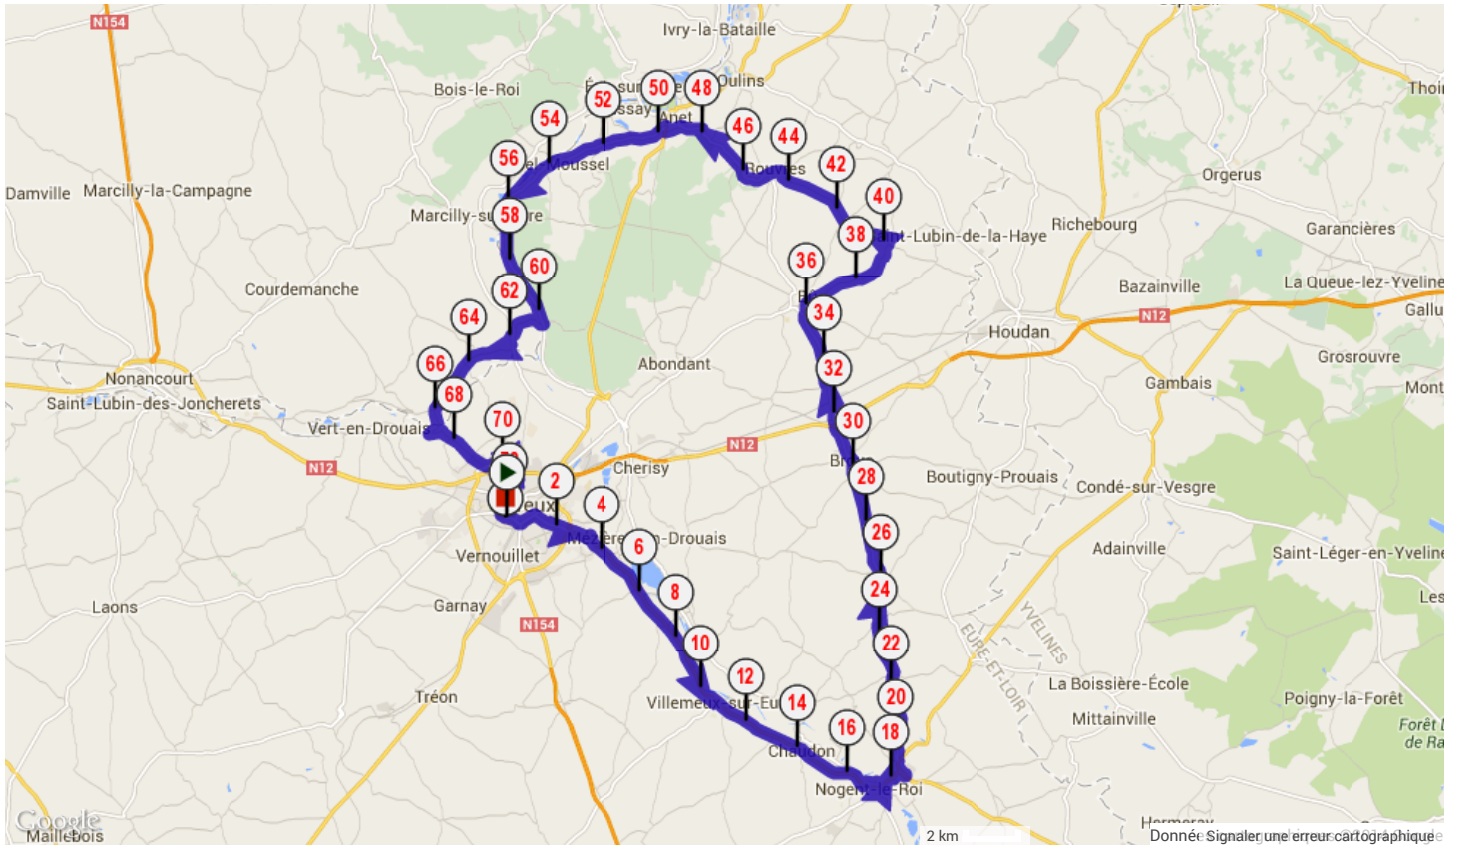

Parcours du 03/01/15 - V2

Cyclisme Route, 72.661 (km) : Dreux -> Dreux
(0 votes; 0), 0 commentaire(s)

ASSECHRISTOPHE

Informations générales

Localité de départ : Dreux
Localité d'arrivée : Dreux

72.661 km

Altitude min. : 63
Altitude max. : 154
Dénivelé Tot. + : 417
Dénivelé Tot. - : -414

Activité : Cyclisme Route
Difficulté : Basse
Type de sol : Route
Type de parcours : Non officiel
Parcours balisé : Non
Parcours testé par l'auteur : Non
Dernière mise à jour : 30/12/2014
Identifiant du parcours : 4351084

Notes de l'auteur

Aucune

Mots-clés : Aucun

Mes notes

...Palais des sports / Gare de Dreux / Hopital / Luray / Charpont / Nogent le Roi / Cote de Coulombs / Broué / Bu / La Haye / Rouvres / Boncourt / Anet / Sorel Moussel / Bas des cotes / St Georges Motel / Bourg I Abbé / Cote des Bas Buisson / Retour par la Chapelle Royal

DREUX

[Parcours du 03/01/15 - V2]

DREUX