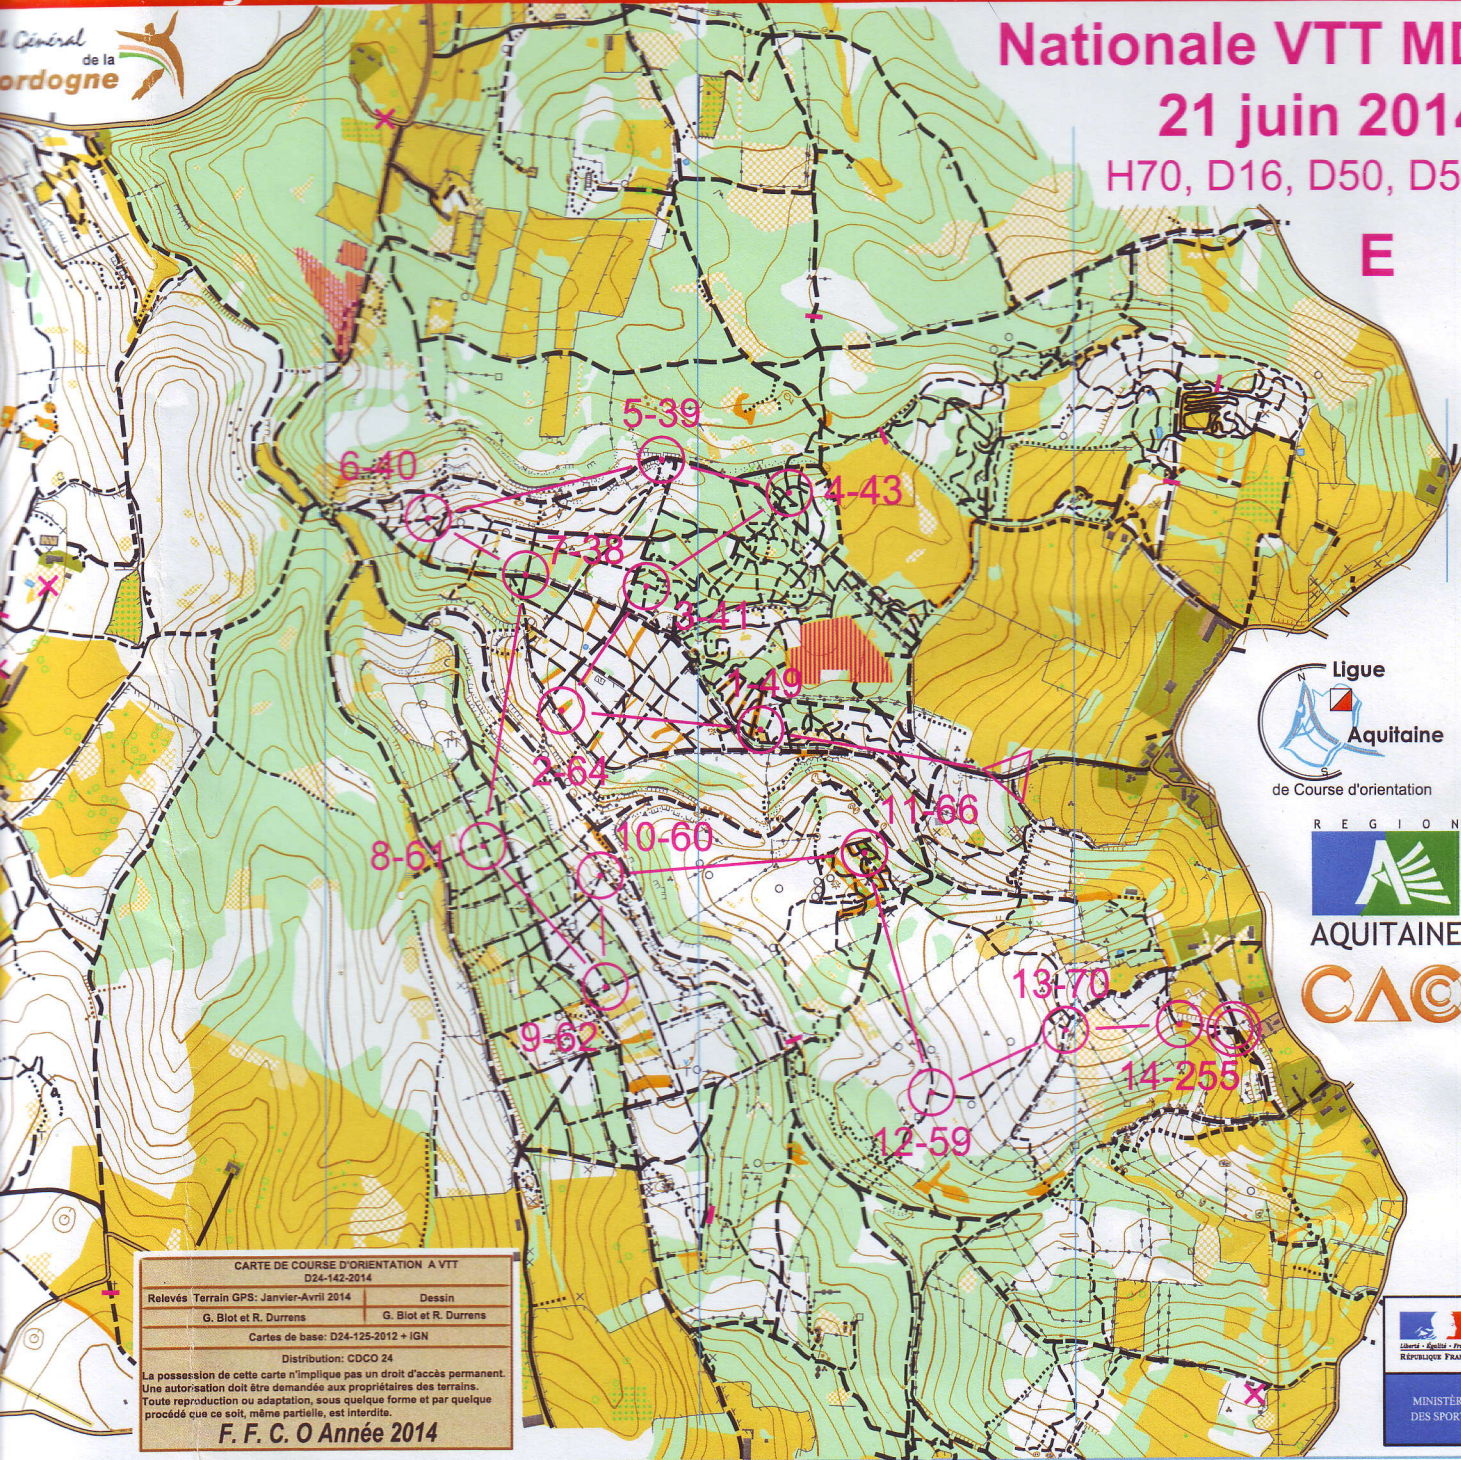

Nationale VTT MD

21 juin 2014

H70, D16, D50, D55

E

CARTE DE COURSE D'ORIENTATION A VTT
D24-142-2014

Relevés Terrain GPS: Janvier-Avril 2014	Dessin
G. Blot et R. Durrens	G. Blot et R. Durrens
Cartes de base: D24-125-2012 + IGN	
Distribution: CDCO 24	

La possession de cette carte n'implique pas un droit d'accès permanent.
Une autorisation doit être demandée aux propriétaires des terrains.
Toute reproduction ou adaptation, sous quelque forme et par quelque procédé que ce soit, même partielle, est interdite.