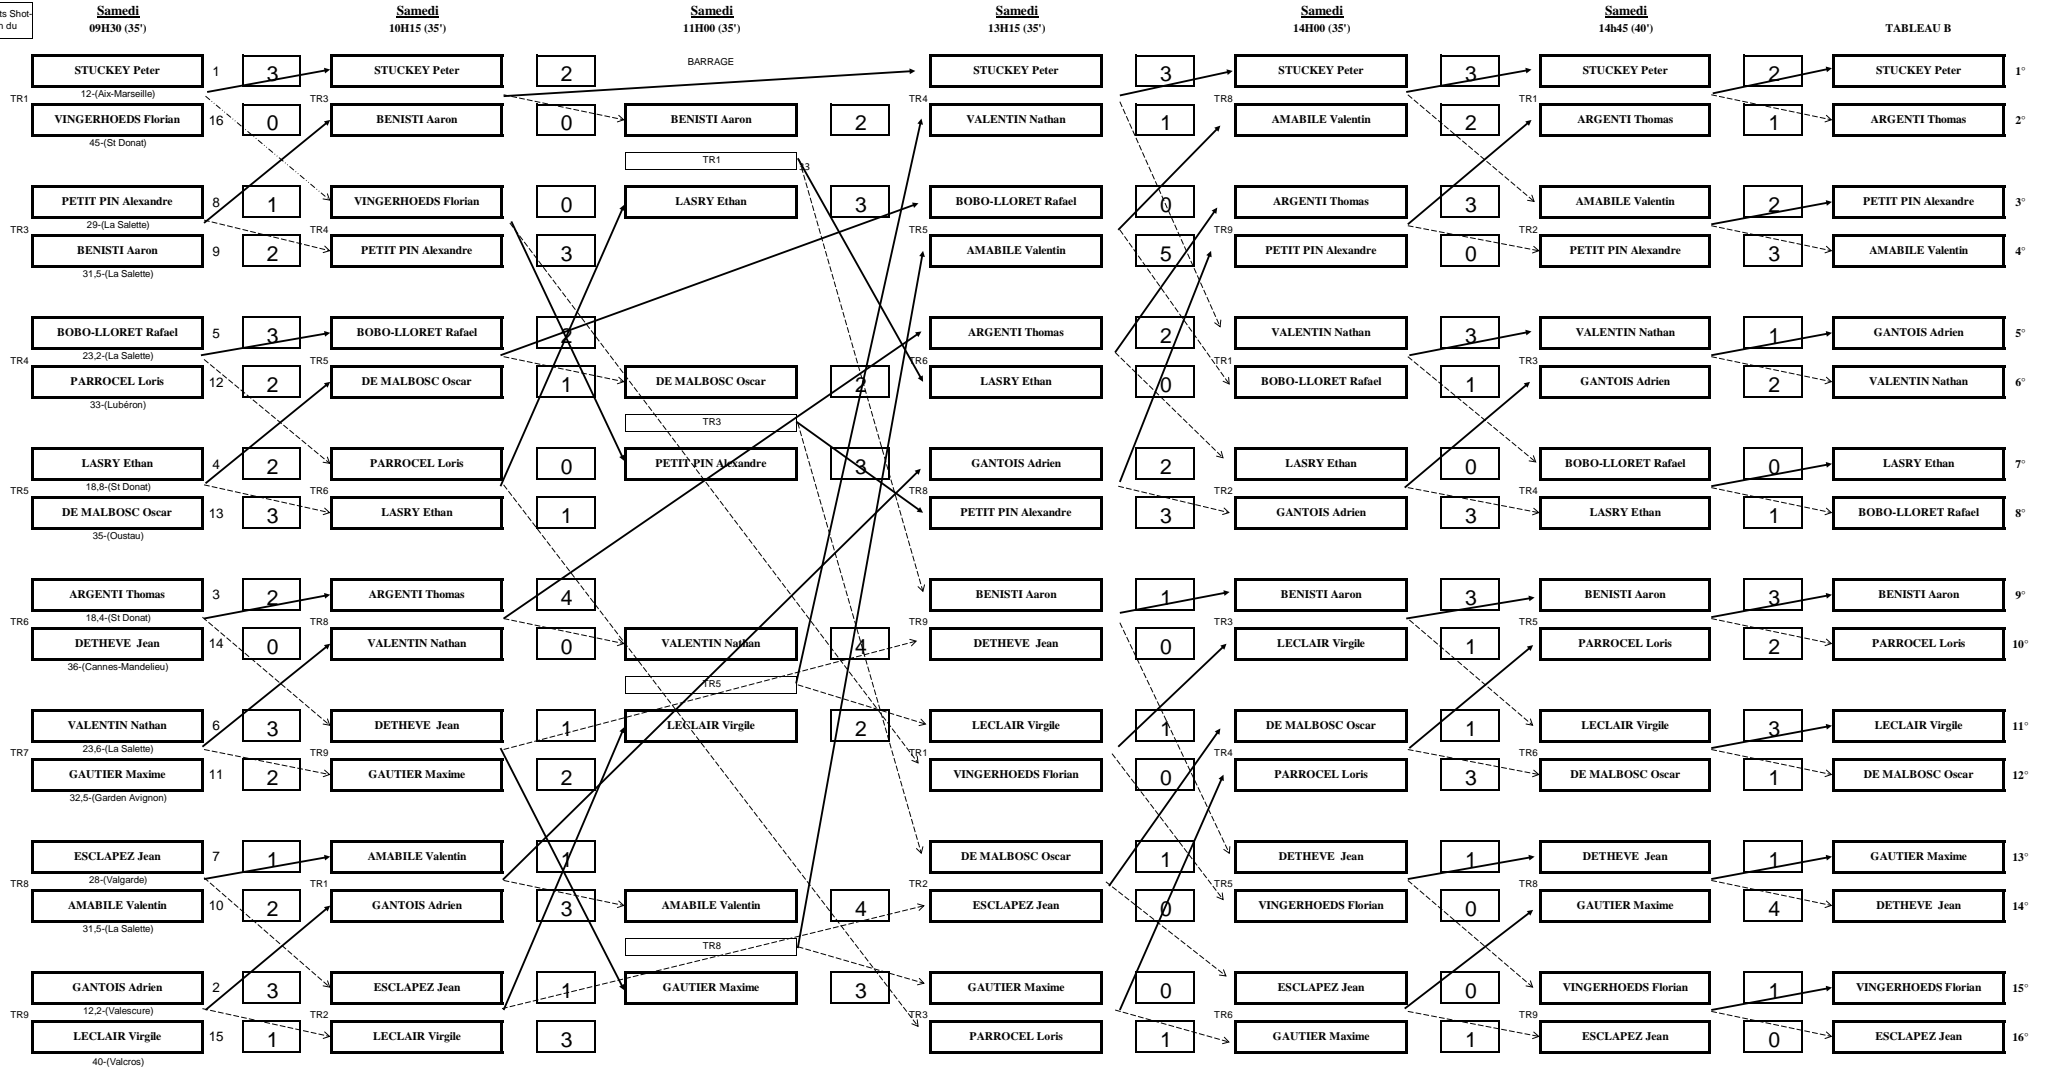

Qualifiée IR

Départs Shot-Gun du

Dimanche
15H30 (40')

PALMARES 16H30

1A	BOUHANICHE Arnaud	2	BOUHANICHE Arnaud	1°
TR1				
1B	STUCKEY Peter	0	STUCKEY Peter	2°
2A	SAYAH Matis	0	ARGENTI Thomas	3°
TR1				
2B	ARGENTI Thomas	1	SAYAH Matis	4°
3A	DELATTRE Louis	2	PETIT PIN Alexandre	5°
TR2				
3B	PETIT PIN Alexandre	4	DELATTRE Louis	6°
4A	TOKATLIAN-LISNARD Theodore	4	TOKATLIAN-LISNARD Theodore	7°
TR2				
4B	AMABILE Valentin	3	AMABILE Valentin	8°
5A	FARAUT-BLANCHI Nathan	2	GANTOIS Adrien	9°
TR3				
5B	GANTOIS Adrien	3	FARAUT-BLANCHI Nathan	10°
6A	LEBLOND Valentin	4	LEBLOND Valentin	11°
TR3				
6B	VALENTIN Nathan	3	VALENTIN Nathan	12°
7A	FOUREL Thibaut	4	FOUREL Thibaut	13°
TR4				
7B	LASRY Ethan	2	LASRY Ethan	14°
8A	MIALON Tao	5	MIALON Tao	15°
TR4				
8B	BOBO-LLORET Rafael	0	BOBO-LLORET Rafael	16°

Qualifié IR

Qualifié IR

Dimanche
15H30 (40')

PALMARES 16H30

9A	COCHETEUX Elias	3	COCHETEUX Elias	17°
TR5				
9B	BENISTI Aaron	2	BENISTI Aaron	18°
10A	CHAUVIN Leon	3	CHAUVIN Leon	19°
TR5				
10B	PARROCEL Loris	1	PARROCEL Loris	20°
11A	BRONZO Baptiste	2	LECLAIR Virgile	21°
TR6				
11B	LECLAIR Virgile	3	BRONZO Baptiste	22°
12A	DONNADIEU Julien	1	DE MALBOSC Oscar	23°
TR6				
12B	DE MALBOSC Oscar	3	DONNADIEU Julien	24°
13A	BOUHANICHE Anthony	4	BOUHANICHE Anthony	25°
TR8				
13B	GAUTIER Maxime	3	GAUTIER Maxime	26°
14A	BON Jean Camille	3	BON Jean Camille	27°
TR8				
14B	DETHEVE Jean	2	DETHEVE Jean	28°
15A	LABADIE Andréas		COURAGE-DUPUIS Sean	29°
TR9				
15B	VINGERHOEDS Florian	P-O	LABADIE Andréas	30°
16A	COURAGE-DUPUIS Sean		0	31°
TR9				
16B	ESCLAPEZ Jean		0	32°

MANDELIEU TABLEAU A

Départs Shot
Gun du

MANDELIEU
TABLEAU B

Départs Shot
Gun du

Tableau Garçons B