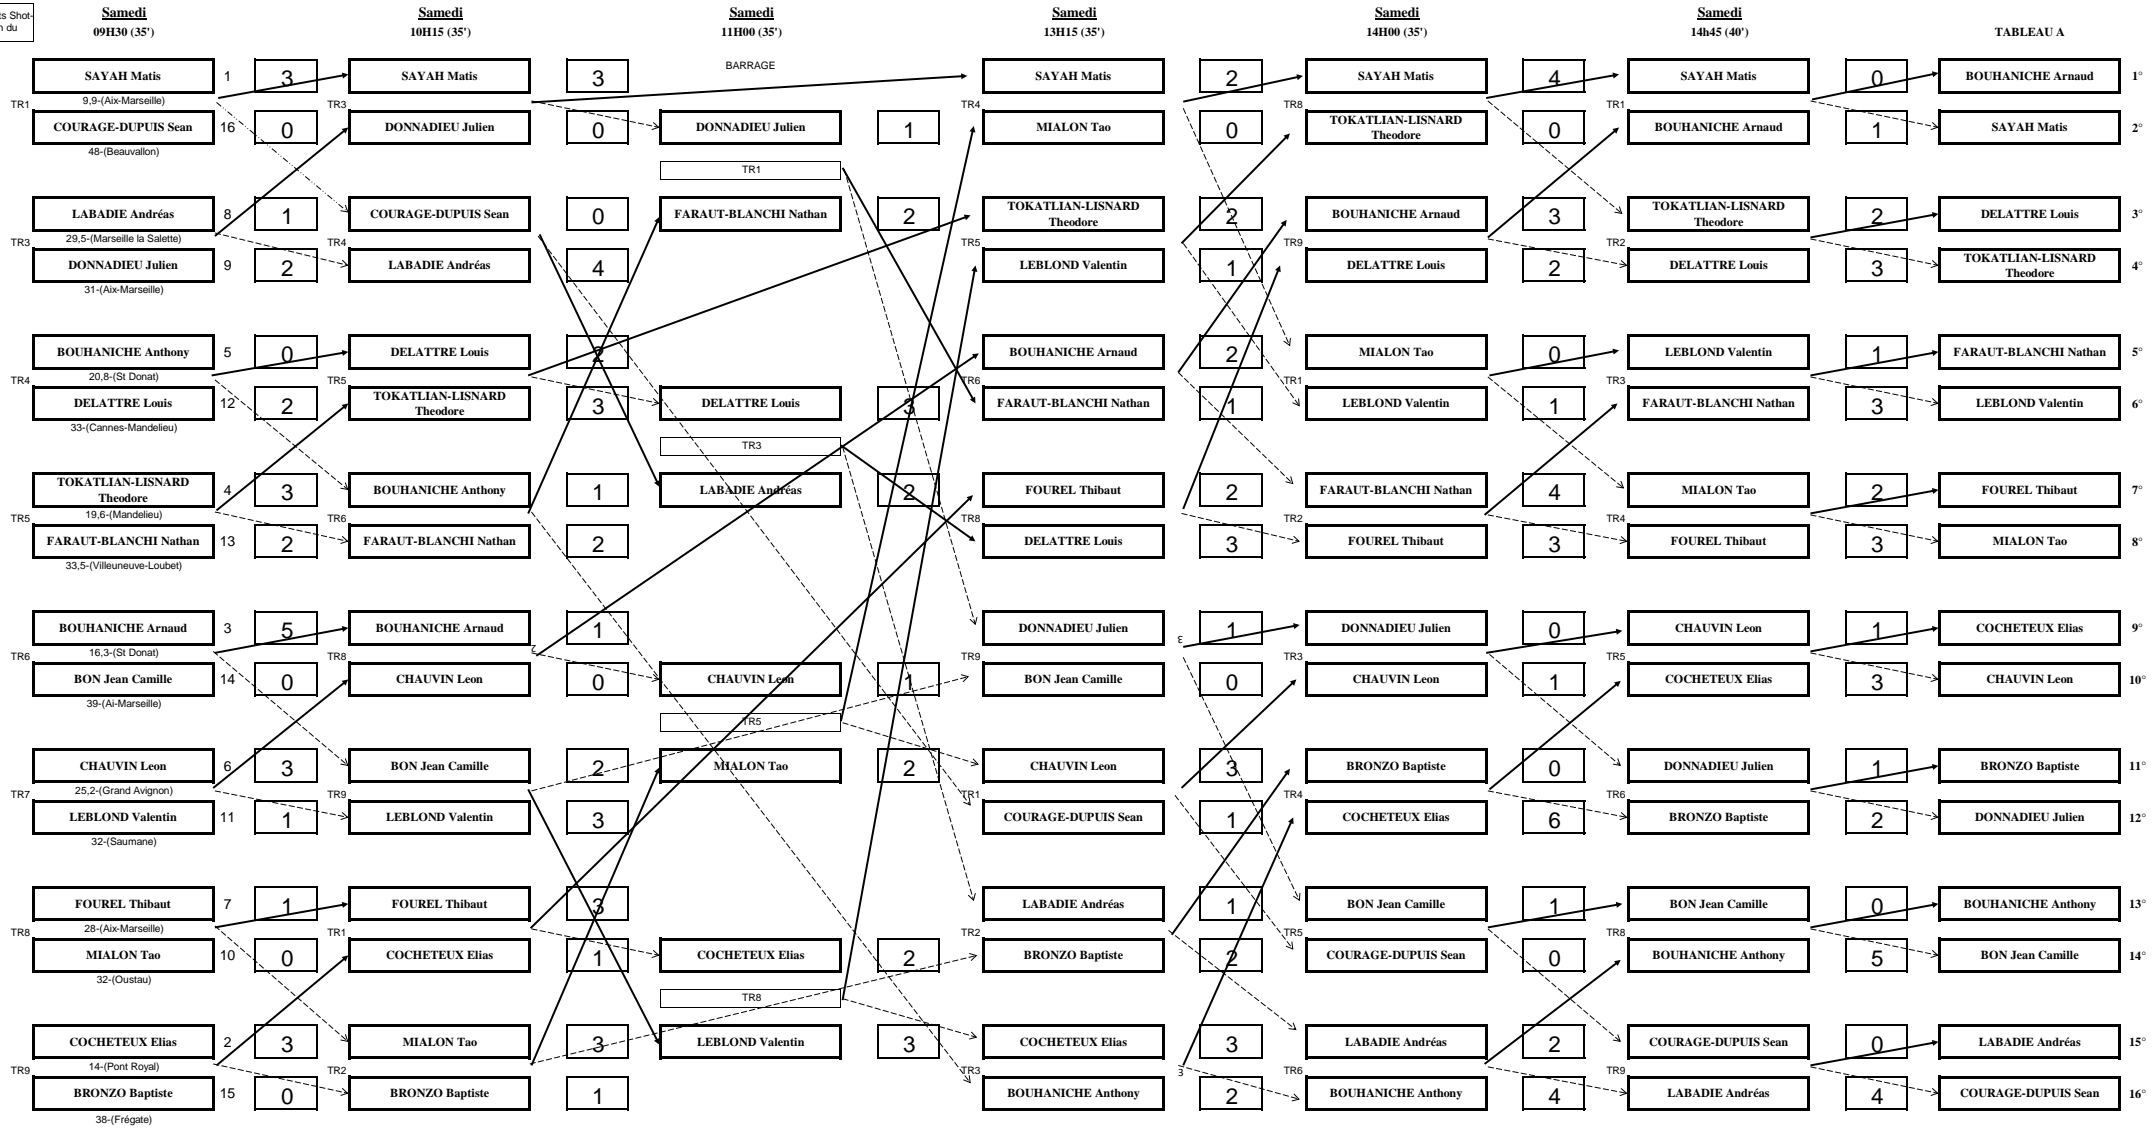

Qualifiée IR

Départs Shot-Gun du

Dimanche
15H30 (40')

PALMARES 16H30

1A	BOUHANICHE Arnaud	2	BOUHANICHE Arnaud	1°
TR1				
1B	STUCKEY Peter	0	STUCKEY Peter	2°
2A	SAYAH Matis	0	ARGENTI Thomas	3°
TR1				
2B	ARGENTI Thomas	1	SAYAH Matis	4°
3A	DELATTRE Louis	2	PETIT PIN Alexandre	5°
TR2				
3B	PETIT PIN Alexandre	4	DELATTRE Louis	6°
4A	TOKATLIAN-LISNARD Theodore	4	TOKATLIAN-LISNARD Theodore	7°
TR2				
4B	AMABILE Valentin	3	AMABILE Valentin	8°
5A	FARAUT-BLANCHI Nathan	2	GANTOIS Adrien	9°
TR3				
5B	GANTOIS Adrien	3	FARAUT-BLANCHI Nathan	10°
6A	LEBLOND Valentin	4	LEBLOND Valentin	11°
TR3				
6B	VALENTIN Nathan	3	VALENTIN Nathan	12°
7A	FOUREL Thibaut	4	FOUREL Thibaut	13°
TR4				
7B	LASRY Ethan	2	LASRY Ethan	14°
8A	MIALON Tao	5	MIALON Tao	15°
TR4				
8B	BOBO-LLORET Rafael	0	BOBO-LLORET Rafael	16°

Qualifié IR

Qualifié IR

Dimanche
15H30 (40')

PALMARES 16H30

9A	COCHETEUX Elias	3	COCHETEUX Elias	17°
TR5				
9B	BENISTI Aaron	2	BENISTI Aaron	18°
10A	CHAUVIN Leon	3	CHAUVIN Leon	19°
TR5				
10B	PARROCEL Loris	1	PARROCEL Loris	20°
11A	BRONZO Baptiste	2	LECLAIR Virgile	21°
TR6				
11B	LECLAIR Virgile	3	BRONZO Baptiste	22°
12A	DONNADIEU Julien	1	DE MALBOSC Oscar	23°
TR6				
12B	DE MALBOSC Oscar	3	DONNADIEU Julien	24°
13A	BOUHANICHE Anthony	4	BOUHANICHE Anthony	25°
TR8				
13B	GAUTIER Maxime	3	GAUTIER Maxime	26°
14A	BON Jean Camille	3	BON Jean Camille	27°
TR8				
14B	DETHEVE Jean	2	DETHEVE Jean	28°
15A	LABADIE Andréas		COURAGE-DUPUIS Sean	29°
TR9				
15B	VINGERHOEDS Florian	P-O	LABADIE Andréas	30°
16A	COURAGE-DUPUIS Sean		0	31°
TR9				
16B	ESCLAPEZ Jean		0	32°

MANDELIEU TABLEAU A

Départs Shot
Gun du

MANDELIEU
TABLEAU B

Départs Shot
Gun du

Tableau Garçons B