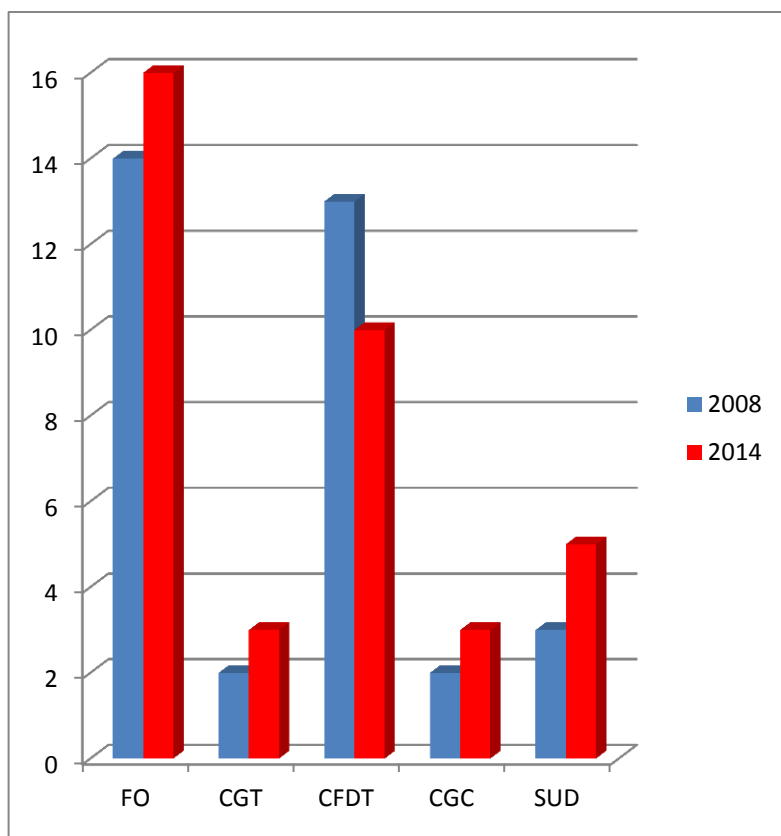

Elections professionnelles du 4 décembre 2014 au Conseil Général de la Moselle

FO creuse l'écart !

Evolution du nombre de sièges dans les différentes instances (CAP, CT, CTHSCT) par syndicat