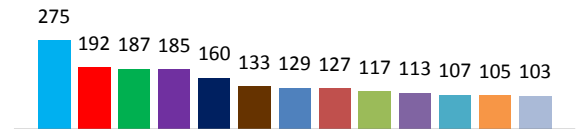

Juillet-2012

LES CHIFFRES DU CHAMPIONNAT

La SCC et la Société Canine de Lorraine se réjouissent de recevoir les cynophiles de France et d'Europe en exposants ou en visiteurs les 6, 7 et 8 juillet.

332 races seront présentes pour un total de 6814 chiens.
53 stands commerciaux proposeront accessoires et alimentation.

Un lecteur nous a suggéré de mettre à l'honneur les Français qui ont obtenu un titre au Championnat du Monde à Salzbourg. Merci à tous les exposants français qui ont obtenu le titre de se manifester.

Les races « championnes » pour le nombre d'engagés