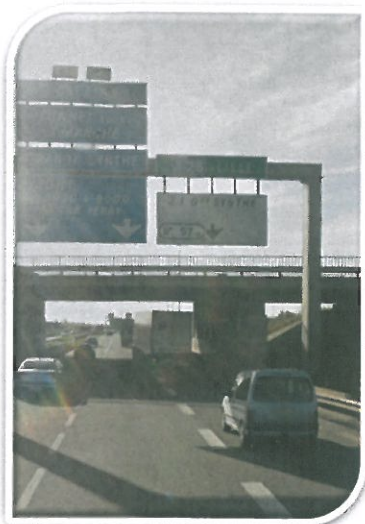

ITINERAIRES

En venant de **La frontière Belge**
(Les moères) par l'autoroute.

- Prenez la **sortie 57a** direction **LILLE** puis la **sortie 19a** direction **ARMBOUTS CAPPEL- Le lac.**
- Passez le pont au-dessus de l'autoroute

En venant de **CALAIS**

- Prenez la **sortie 57** direction **LILLE A25** puis la **sortie 19a** direction **ARMBOUTS CAPPEL- Le lac.**
- Passez le pont au-dessus de l'autoroute

En venant de **LILLE**

- Prenez la **sortie 19a** direction **ARMBOUTS CAPPEL- Le lac.**

Après le pont, l'entrée du lac et du club canin se fera à droite pour les officiels et les bénévoles aidant au concours (Parking du Club). (Rue du LAC)

Les concurrents poursuivront jusqu'au Rond point .

Ils prendront la première à droite direction CAPPELLE LA GRANDE (Rue des Cygnes)

L'entrée du site se trouvera à environ 500 m à droite sur la route de Cappelle

Coordonnées GPS

Route de Cappelle, 59180 Armbouts-Cappel, France