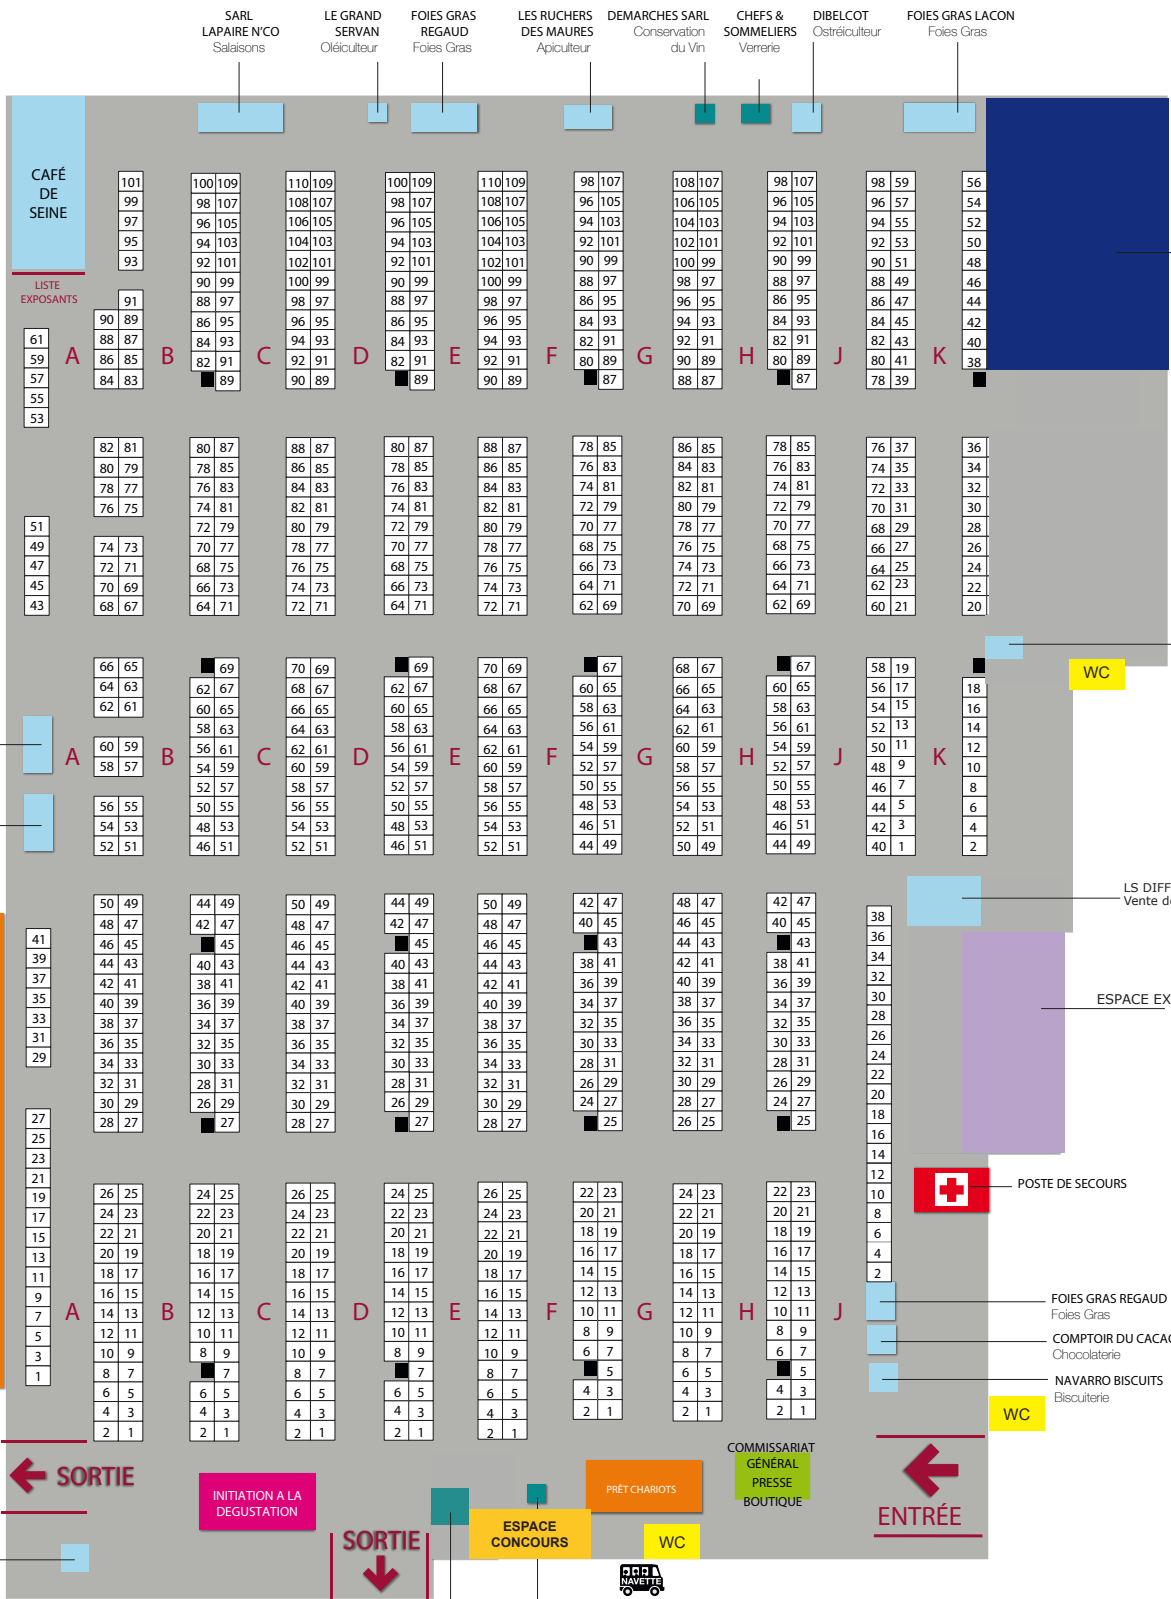

DÉPART/ARRIVÉE
NAVETTES
PARKING F

SARL LAPAIRE N'CO Salaisons

LE GRAND SERVAN Oléiculteur

FOIES GRAS REGAUD Foies Gras

LES RUCHERS DES MAURES Apiculteur

DEMARCHES SARL Conservation du Vin

CHEFS & SOMMELIERS Verreine

DIBELCOT Ostréiculteur

FOIES GRAS LACON Foies Gras

GEODIS
LIVRAISON À DOMICILE

AIRE D'ENLÈVEMENT