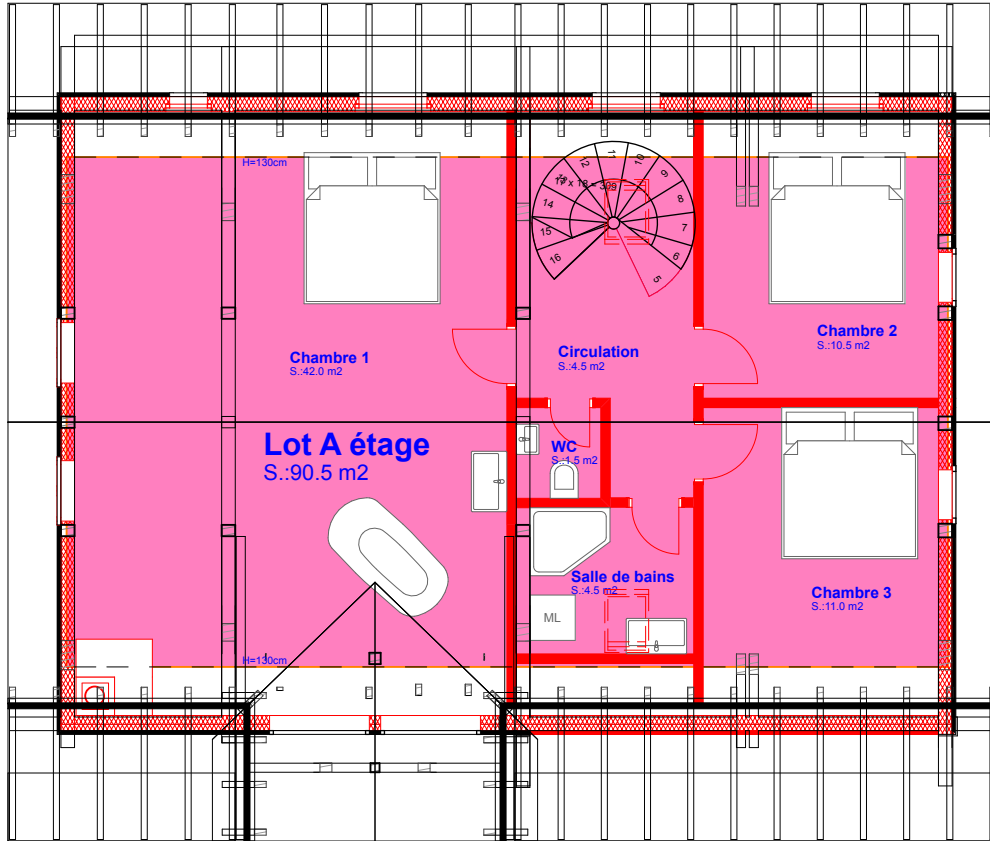

Plans de PPE

FORGE Moulin Isard
Propriété de Schmalz Frédéric et Céline
Moulin Isard - 1407 Donneloye

Parcelle n° : 14 / 21
Echelle : 1:100
Date : 23.09.13
Format : A4
Dessin : PPE Rez inférieur

Lot A
 rez : 96 m²
 1er : 78.5 m²

Plans de PPE

FORGE Moulin Isard
 Propriété de Schmalz Frédéric et Céline
 Moulin Isard - 1407 Donneloye

Parcelle n° : 14 / 21
 Echelle : 1:100
 Date : 23.09.13
 Format : A4
 Dessin : PPE Rez supérieur

SO
 architectes
Rue des Deux-Marchés 15 - 1005 Lausanne
 atelier@soarchitectes.ch - 021 311 31 58

Lot A
 rez : 96 m²
 1er : 78.5 m²

Plans de PPE

FORGE Moulin Isard
 Propriété de Schmalz Frédéric et Céline
 Moulin Isard - 1407 Donneloye

Parcelle n° : 14 / 21
 Echelle : 1:100
 Date : 23.09.13
 Format : A4
 Dessin : PPE Combles