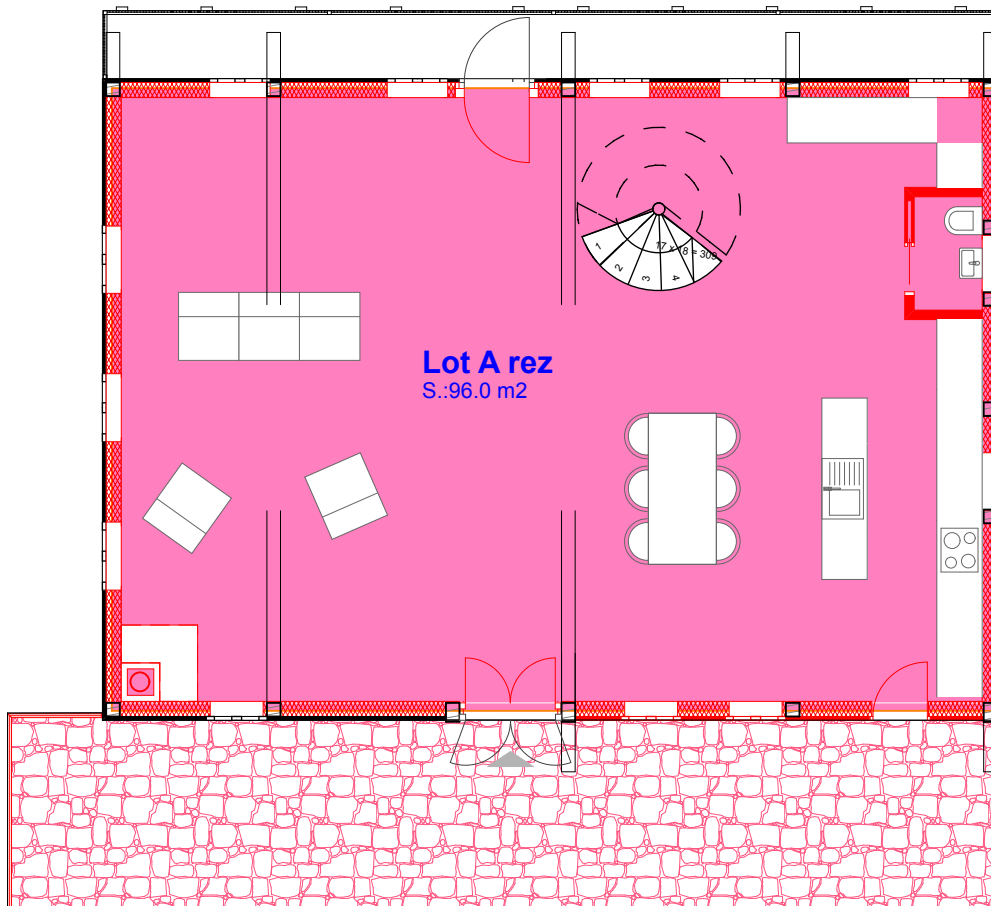

Plans de PPE

FORGE Moulin Isard
Propriété de Schmalz Frédéric et Céline
Moulin Isard - 1407 Donneloye

Parcelle n° : 14 / 21
Echelle : 1:100
Date : 23.09.13
Format : A4
Dessin : PPE Rez inférieur

Lot A
 rez : 96 m²
 1er : 78.5 m²

Plans de PPE

FORGE Moulin Isard
 Propriété de Schmalz Frédéric et Céline
 Moulin Isard - 1407 Donneloye

Parcelle n° : 14 / 21
 Echelle : 1:100
 Date : 23.09.13
 Format : A4
 Dessin : PPE Rez supérieur

SO
 architectes
Rue des Deux-Marchés 15 - 1005 Lausanne
 atelier@soarchitectes.ch - 021 311 31 58

Lot A
 rez : 96 m²
 1er : 78.5 m²

Plans de PPE

FORGE Moulin Isard
 Propriété de Schmalz Frédéric et Céline
 Moulin Isard - 1407 Donneloye

Parcelle n° : 14 / 21
 Echelle : 1:100
 Date : 23.09.13
 Format : A4
 Dessin : PPE Combles