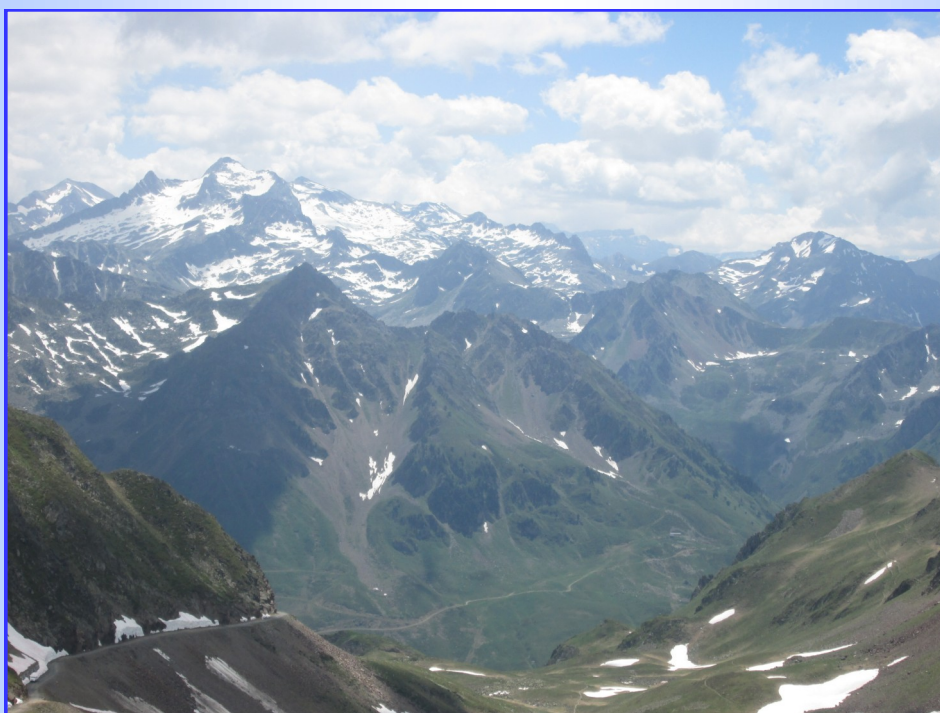

# BALAD...ÉENNES (11)

Vues des Pyrénées de J. B. / Publiées le 15 juillet 2015

11) *En randonnée vers :*

**LE PIC DU MIDI DE BIGORRE**

---

*Départ du col du Tourmalet*

*Le panneau*

*Un des deux tunnels*

*Le lac d'Oncet encore gelé*

*Ruines au col d'Oncet*

*En face le Néouvielle*

*Vue dans la montée*

*Autres vues dans la montée*

*Les derniers pas avant le sommet*