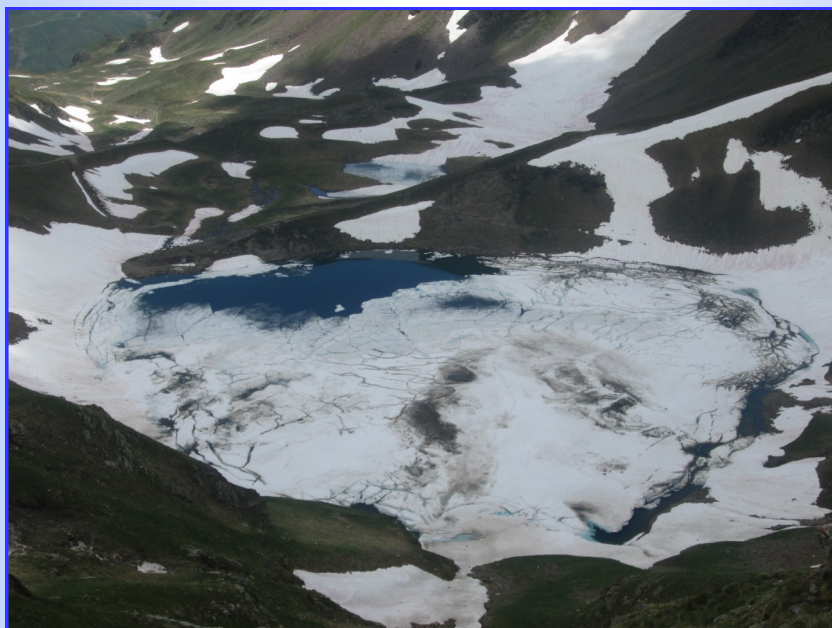

# BALAD...ÉENNES (11)

Vues des Pyrénées de J. B. / Publiées le 15 juillet 2015

11) *En randonnée vers :*

**LE PIC DU MIDI DE BIGORRE**

---

*Départ du col du Tourmalet*

*Le panneau*

*Un des deux tunnels*

*Le lac d'Oncet encore gelé*

*Ruines au col d'Oncet*

*En face le Néouvielle*

*Vue dans la montée*

*Autres vues dans la montée*

*Les derniers pas avant le sommet*