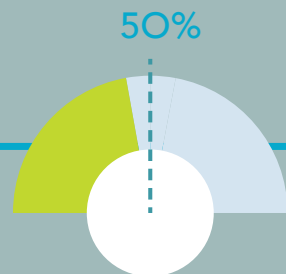

Le nouveau mode de scrutin expliqué

1. Dans les 17 cantons du département, les candidats se présentent par **binôme** : **une femme et un homme**. Chacun a un remplaçant de même sexe. 4 noms figurent sur les bulletins de vote. **Le fait de rayer un nom entraînera la nullité du bulletin.**

5. Les **17 Conseillers** et les **17 Conseillères** élus vont **siéger au Conseil Départemental** (ex-Conseil Général). Ils éliront le Président ou la Présidente du Conseil qui dirigera le département pendant 6 ans.

2. Au premier tour, si l'un des binômes a **plus de 50 % des voix** (et plus de 25 % des inscrits), **il est élu pour 6 ans** et va siéger à l'Assemblée départementale. Si aucun binôme n'obtient plus de 50 % des voix, ou si la participation est insuffisante, il y a un second tour.

3. Au second tour, seuls les binômes ayant obtenu au moins 12,5 % des inscrits peuvent participer.

4. Le binôme en tête en voix au second tour est élu.