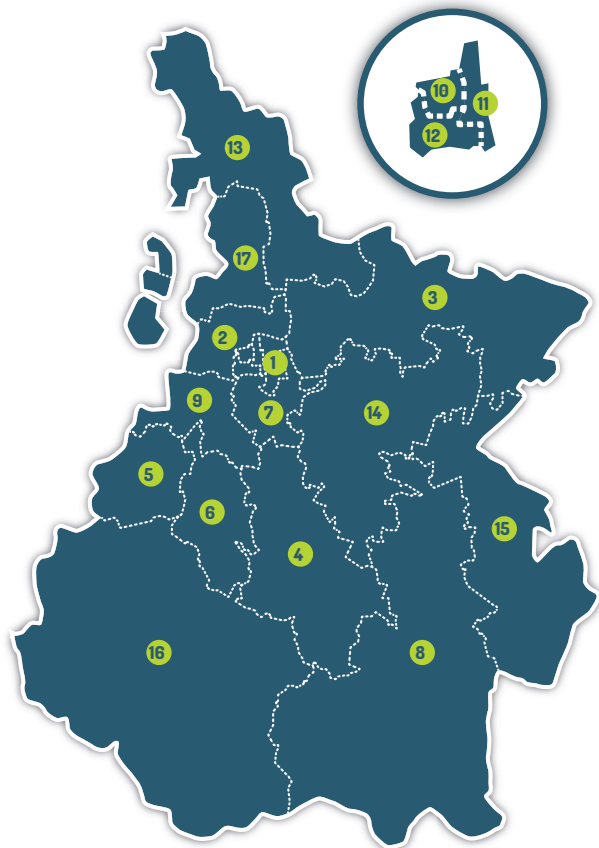

Vic-en-Bigorre

Andrest, Artagnan, Aurensan, Caixon, Camalès, Escaunets, Gayan, Lagarde, Marsac, Nouilhan, Oroix, Pintac, Pujo, Saint-Lézer, Sanous, Sarniguet, Siarrouy, Talazac, Tarasteix, Vic-en-Bigorre, Villenave-près-Béarn, Villenave-près-Marsac.

Les cantons par communes

17 cantons :

- **canton n° 1** : Aureilhan
- **canton n° 2** : Bordères-sur-l'Échez
- **canton n° 3** : Les Coteaux
- **canton n° 4** : La Haute-Bigorre
- **canton n° 5** : Lourdes 1
- **canton n° 6** : Lourdes 2
- **canton n° 7** : Moyen Adour
- **canton n° 8** : Neste-Aure-Louron
- **canton n° 9** : Ossun
- **canton n° 10** : Tarbes 1
- **canton n° 11** : Tarbes 2
- **canton n° 12** : Tarbes 3
- **canton n° 13** : Val d'Adour-Rustan-Madiranais
- **canton n° 14** : La Vallée de l'Arros et des Baïses
- **canton n° 15** : La Vallée de la Barousse
- **canton n° 16** : La Vallée des Gaves
- **canton n° 17** : Vic-en-Bigorre

Soulom	16
Souyeaux	3
Tajan	15
Talazac	17
Tarasteix	17
Tarbes	10-11-12
Thèbe	15
Thermes-Magnoac	3
Thuy	3
Tibiran-Jaunac	15
Tilhouse	14
Tostat	13
Tournay	14
Tournous-Darré	3
Tournous-Devant	14
Tramezaigues	8
Trébons	4
Trie-sur-Baise	3
Troubat	15
Trouley-Labarthe	13
Tuzaguet	15
Uglas	15
Ugnouas	13
Uz	16
Uzer	14
Vic-en-Bigorre	17
Vidou	3
Vidouze	13
Viella	16
Vielle-Adour	7
Vielle-Aure	8
Vielle-Louron	8
Vier-Bordes	16
Vieuzos	3
Viey	16
Viger	5
Vignec	8
Villefranque	13
Villelongue	16
Villembits	3
Villemur	3
Villeneuve-près-Béarn	17
Villeneuve-près-Marsac	17
Viscos	16
Visker	9
Vizos	16