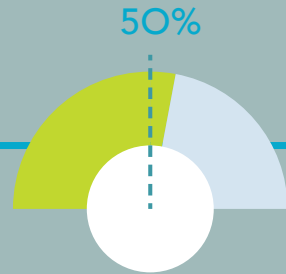

Le nouveau mode de scrutin expliqué

1. Dans les 17 cantons du département, les candidats se présentent par **binôme** : **une femme et un homme**. Chacun a un remplaçant de même sexe. 4 noms figurent sur les bulletins de vote. **Le fait de rayer un nom entraînera la nullité du bulletin.**

5. Les **17 Conseillers** et les **17 Conseillères** élus vont **siéger au Conseil Départemental** (ex-Conseil Général). Ils éliront le Président ou la Présidente du Conseil qui dirigera le département pendant 6 ans.

2. Au premier tour, si l'un des binômes a **plus de 50 % des voix** (et plus de 25 % des inscrits), **il est élu pour 6 ans** et va siéger à l'Assemblée départementale. Si aucun binôme n'obtient plus de 50 % des voix, ou si la participation est insuffisante, il y a un second tour.

3. Au second tour, seuls les binômes ayant obtenu au moins 12,5 % des inscrits peuvent participer.

4. Le binôme en tête en voix au second tour est élu.