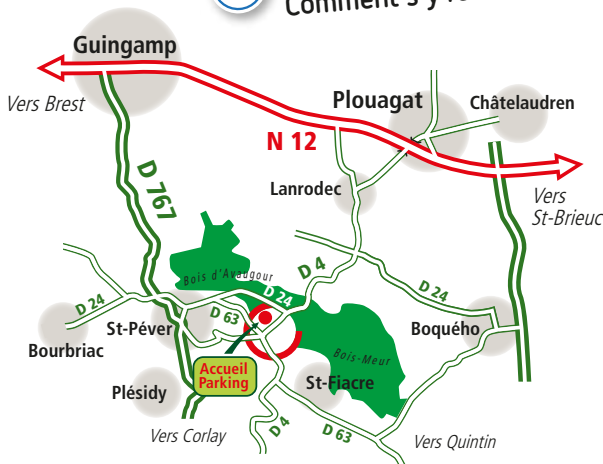

Programme des animations accessibles à tous

Il est toutefois préférable de se renseigner auprès du Conseil général sur les conditions d'accessibilité aux animations. Pour les activités du dimanche matin, les places sont limitées.

→ Il est nécessaire d'effectuer une réservation gratuite auprès du service des sports du Conseil général des Côtes d'Armor au 02 96 62 46 03.

Découverte - Santé - Sport - Mobilité

Le matin au gré de vos envies ! (sur inscription préalable au Conseil général)

ANIMATIONS
GRATUITES

Randonnée de 5 km (joëlette à disposition)

> Départ 10 h

Balades en calèche > À partir de 10 h

Grimpe d'arbres > À partir de 10 h

Infos pratiques Comment s'y rendre ?