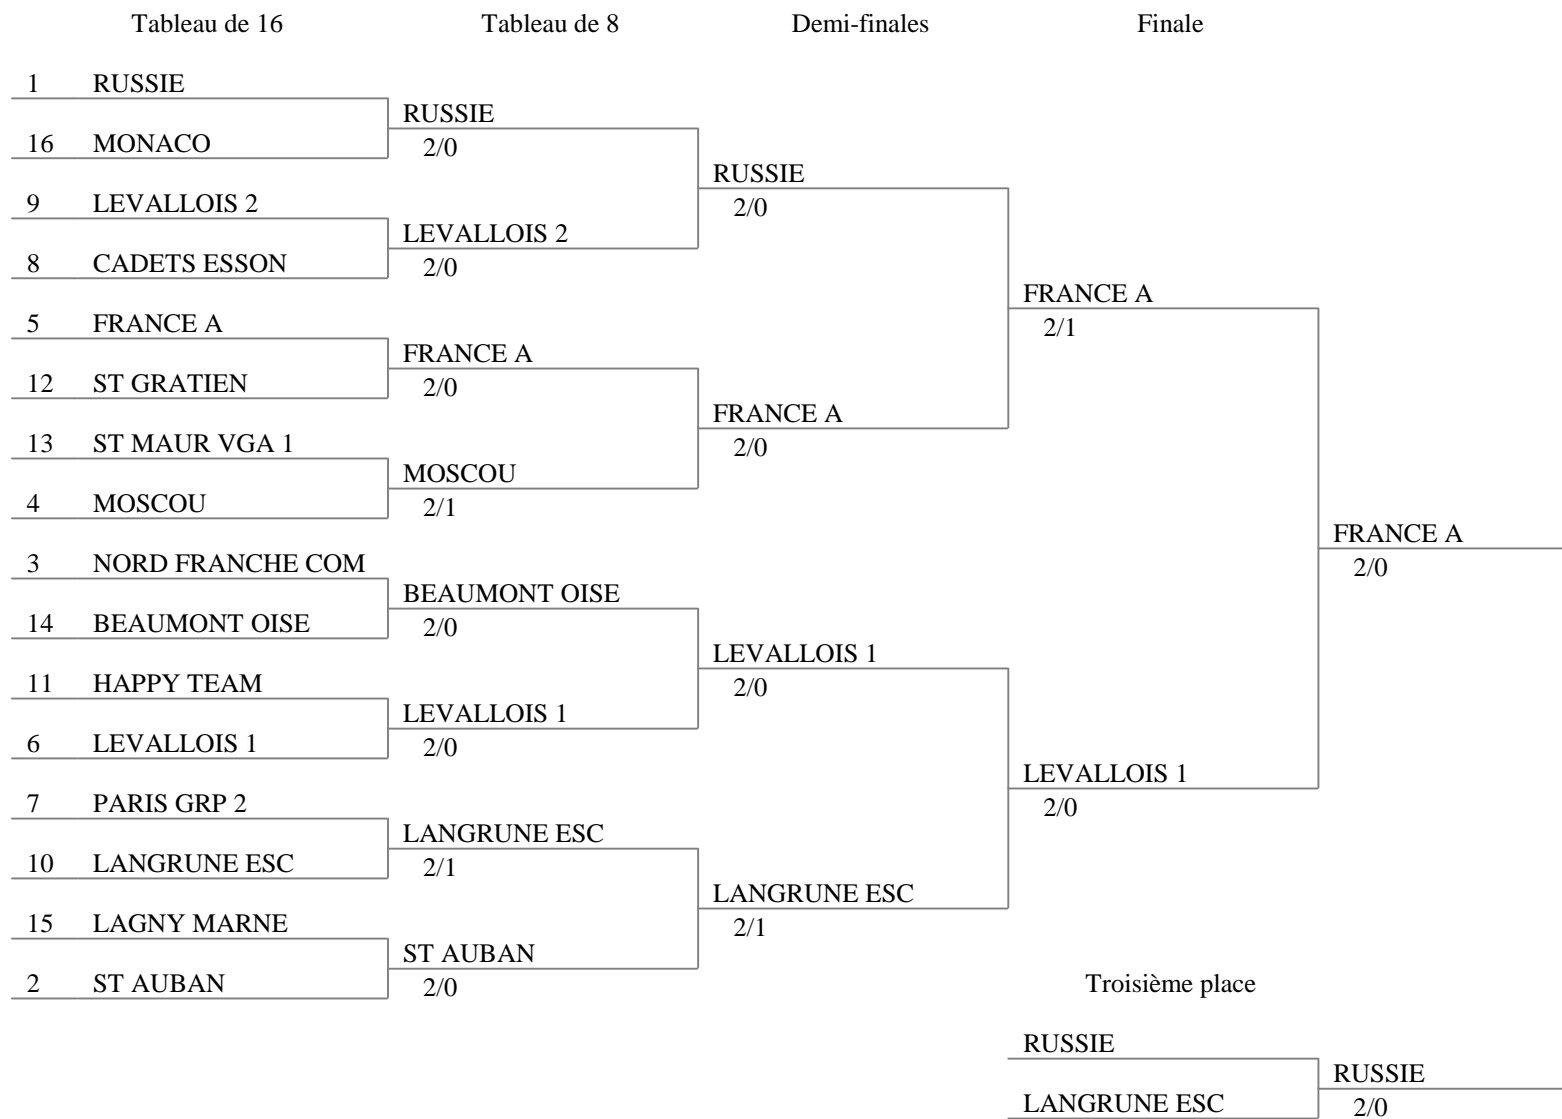

VGA SAINT-MAUR
EPREUVE PAR EQUIPES
DIMANCHE 12 FEVRIER 2017

VGA SAINT-MAUR
EPREUVE PAR EQUIPES
DIMANCHE 12 FEVRIER 2017

Classement général (ordre des rangs - 37 tireurs)

rg	nom prénom	club	nation
1	FRANCE A	FRANCE	FRA
2	LEVALLOIS 1	LEVALLOIS	FRA
3	RUSSIE	RUSSIE	RUS
4	LANGRUNE ESC	LANGRUNE ESC	FRA
5	MOSCOU	MOSCOU	RUS
6	LEVALLOIS 2	LEVALLOIS	FRA
7	BEAUMONT OIS	BEAUMONT OIS	FRA
8	ST AUBAN	ST AUBAN	FRA
9	PARIS GRP 2	PARIS GRP	FRA
10	CADETS ESSON	CADETS ESSON	FRA
11	HAPPY TEAM	FRANCE	FRA
12	ST MAUR VGA 1	ST MAUR VGA	FRA
13	LAGNY MARNE	LAGNY MARNE	FRA
14	MONACO	MONACO	FRA
15	ST GRATIEN	ST GRATIEN	FRA
16	NORD FRANCHE	NORD FRANCHE COMT	NFC
17	FRANCE B	FRANCE	FRA
18	PARIS GRP 1	PARIS GRP	FRA
19	TRANSCONTINE	TRANSCONTINENTAL	FRA
20	GRENOBLE PAR	GRENOBLE PAR	FRA
21	BESANCON RCE	BESANCON RCE	FRA
22	LILLE VAUBAN	LILLE VAUBAN	FRA
23	SAINT PETERSB	ST PETERSBOURG	RUS
24	PARIS GRP 3	PARIS GRP	FRA
25	LUNEVILLE CE	LUNEVILLE CE	FRA
26	LEVALLOIS 5	LEVALLOIS	FRA
27	TROYES GYMNI	TROYES GYMNI	FRA
28	LEVALLOIS 3	LEVALLOIS	FRA
29	LEVALLOIS 4	LEVALLOIS	FRA
30	DIVONNE ESTO	DIVONNE ESTO	FRA
31	VINCENNES CE	VINCENNES CE	FRA
32	PARIS CM	PARIS CM	FRA
33	BONDY AS	BONDY AS	FRA
34	ST MAUR VGA 2	ST MAUR VGA	FRA
35	ST MAUR VGA 3	ST MAUR VGA	FRA
36	CORMEILLES	CORMEILLES	FRA
37	VINCENNES CE	VINCENNES CE	FRA