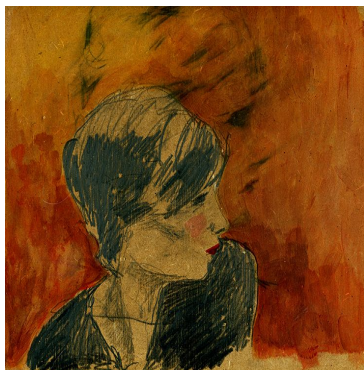

**ATELIER DE TYPOGRAPHIE  
AVEC ESTELLE AGUELON**

Formée aux beaux-arts de Rennes, puis en gravure à l'école de La Cambre à Bruxelles, **Estelle Aguelon** s'installe en Auvergne où elle reprend une imprimerie typographique. Depuis 2010, elle travaille comme typographe et conductrice machine chez **Cheyne éditeur** [magnifique maison d'édition installée en Haute-Loire], où elle a illustré 5 livres. Elle poursuit en parallèle son travail de peintre et propose des expositions et des ateliers de typographie. **Elle exposera à la librairie du 4 au 31 mars.** Le vernissage de son exposition aura lieu le vendredi 4 à 18h30. Profitant de sa venue exceptionnelle, nous vous proposons un atelier de typographie, un moment rare à partager avec elle.

**Vendredi 4 mars de 14 à 18h.** Atelier de typographie pour adultes et enfants à partir de 9 ans - Découverte de la technique typographique. Découverte du processus de fabrication du livre. Mise en pratique en composant des textes et en les imprimant. Illustration des textes avec la technique du monotype. Chaque participant part avec un portfolio d'affichettes imprimées. Matériel fourni.