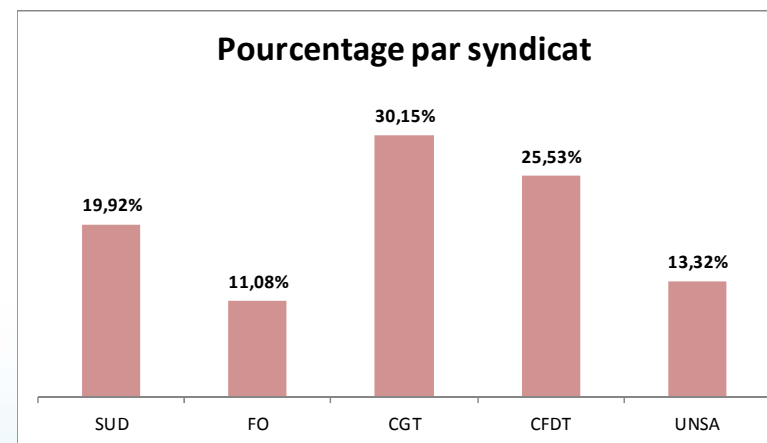

CAP C

REPARTITION DES VOIX

	SUD	FO	CGT	CFDT	UNSA
CAEN LA MER	16	10	26	17	37
COTONNIERE	53	45	81	64	18
CONSERVATOIRE	29	5	24	22	29
HEROUVILLE	9	2	39	55	2
MONDEVILLE	33	13	43	17	8
THUE ET MUE	2	4	2	7	1
TOTAL	142	79	215	182	95
%	19,92%	11,08%	30,15%	25,53%	13,32%