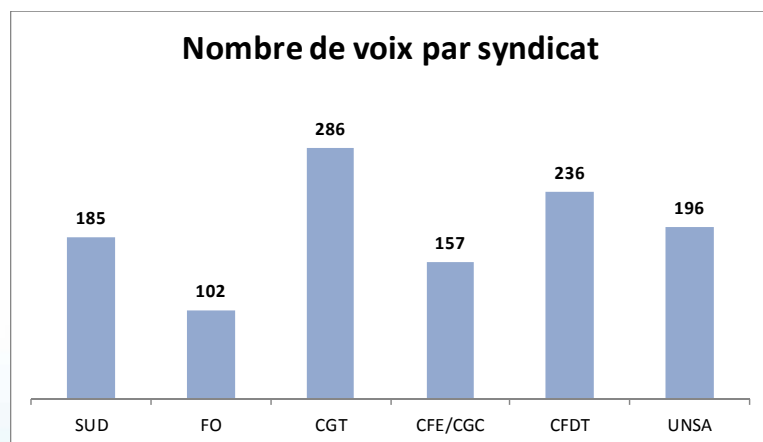

ELECTIONS PROFESSIONNELLES DE LA COMMUNAUTE URBAINE CAEN LA MER

Mardi 4 avril 2017

PARTICIPATION GLOBALE

	INSCRITS	VOTANTS	PARTICIPATION
COMITE TECHNIQUE	2 131	1 200	56,31%
CAP CATEGORIE A	237	167	70,46%
CAP CATEGORIE B	330	200	60,61%
CAP CATEGORIE C	1 202	729	60,65%

TAUX DE PARTICIPATION PAR SITE ET GLOBAL

COMITE TECHNIQUE

REPARTITION DES VOIX

	SUD	FO	CGT	CFE/CGC	CFDT	UNSA
CAEN LA MER	43	10	41	69	33	69
COTONNIERE	42	52	92	32	57	26
CONSERVATOIRE	42	8	35	44	34	80
HEROUVILLE	15	5	54	2	79	9
MONDEVILLE	43	22	57	7	24	10
THUE ET MUE	0	5	7	3	9	2
TOTAL	185	102	286	157	236	196
%	15,92%	8,78%	24,61%	13,51%	20,31%	16,87%