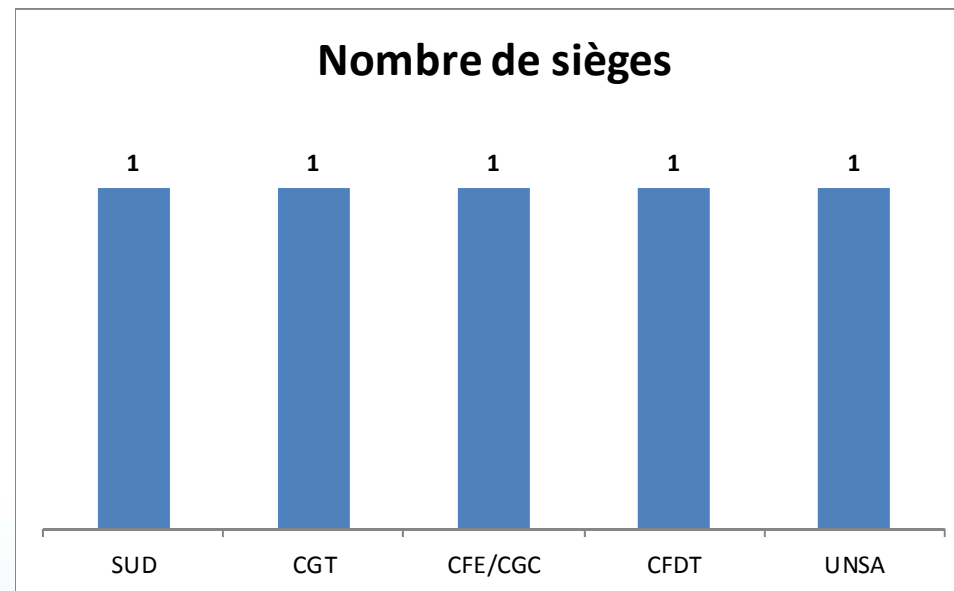

COMITE TECHNIQUE REPARTITION DES SIEGES

SUD	FO	CGT	CFE/CGC	CFDT	UNSA
2	1	3	1	2	2

CAP A

REPARTITION DES SIEGES

	CFE/CGC	UNSA
Répartition des sièges	2	2

CAP B

REPARTITION DES SIEGES

	SUD	CGT	CFE/CGC	CFDT	UNSA
Répartition des sièges	1	1	1	1	1

CAP C

REPARTITION DES SIEGES

	SUD	FO	CGT	CFDT	UNSA
Répartition des sièges	1	1	3	2	1