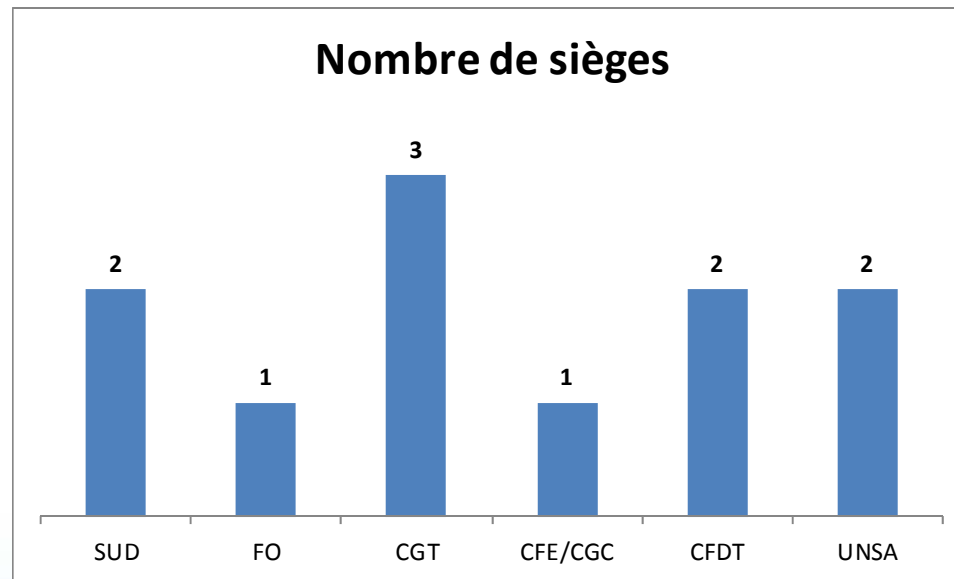

COMITE TECHNIQUE REPARTITION DES SIEGES

SUD	FO	CGT	CFE/CGC	CFDT	UNSA
2	1	3	1	2	2