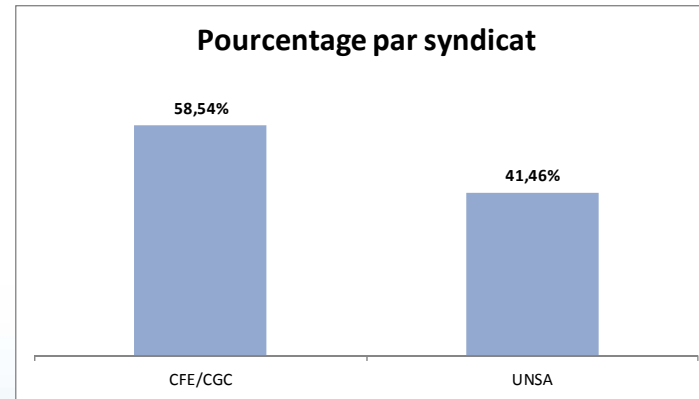

CAP A

REPARTITION DES VOIX

	CFE/CGC	UNSA
CAEN LA MER	45	20
COTONNIERE	15	1
CONSERVATOIRE	31	41
HEROUVILLE	1	6
MONDEVILLE	4	0
THUE ET MUE	0	0
TOTAL	96	68
%	58,54%	41,46%