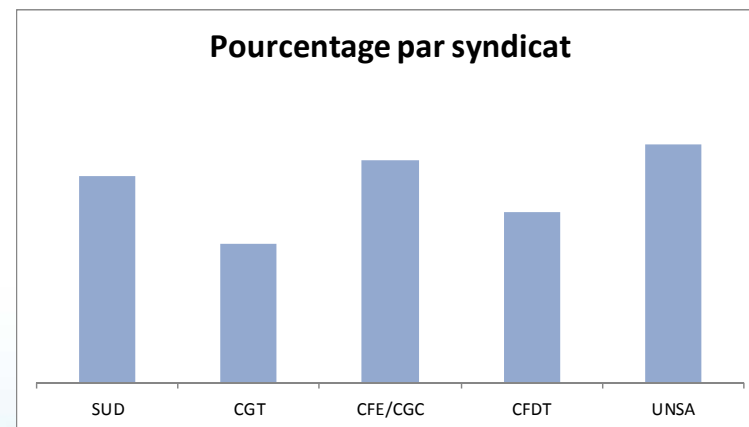

TAUX DE PARTICIPATION PAR SITE ET GLOBAL

COMITE TECHNIQUE

REPARTITION DES VOIX

	SUD	FO	CGT	CFE/CGC	CFDT	UNSA
CAEN LA MER	43	10	41	69	33	69
COTONNIERE	42	52	92	32	57	26
CONSERVATOIRE	42	8	35	44	34	80
HEROUVILLE	15	5	54	2	79	9
MONDEVILLE	43	22	57	7	24	10
THUE ET MUE	0	5	7	3	9	2
TOTAL	185	102	286	157	236	196
%	15,92%	8,78%	24,61%	13,51%	20,31%	16,87%

CAP A

REPARTITION DES VOIX

	CFE/CGC	UNSA
CAEN LA MER	45	20
COTONNIERE	15	1
CONSERVATOIRE	31	41
HEROUVILLE	1	6
MONDEVILLE	4	0
THUE ET MUE	0	0
TOTAL	96	68
%	58,54%	41,46%

CAP B

REPARTITION DES VOIX

	SUD	CGT	CFE/CGC	CFDT	UNSA
CAEN LA MER	21	14	15	13	24
COTONNIERE	1	4	11	3	5
CONSERVATOIRE	12	7	15	10	16
HEROUVILLE	4	1	1	4	1
MONDEVILLE	2	1	1	3	0
THUE ET MUE	0	0	0	0	0
TOTAL	40	27	43	33	46
%	21,16%	14,29%	22,75%	17,46%	24,34%

CAP C

REPARTITION DES VOIX

	SUD	FO	CGT	CFDT	UNSA
CAEN LA MER	16	10	26	17	37
COTONNIERE	53	45	81	64	18
CONSERVATOIRE	29	5	24	22	29
HEROUVILLE	9	2	39	55	2
MONDEVILLE	33	13	43	17	8
THUE ET MUE	2	4	2	7	1
TOTAL	142	79	215	182	95
%	19,92%	11,08%	30,15%	25,53%	13,32%