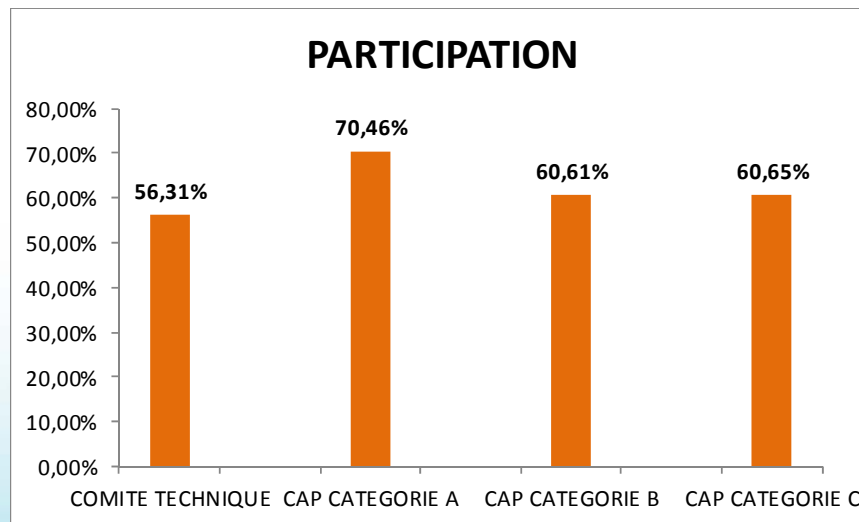

TAUX DE PARTICIPATION PAR SITE ET GLOBAL

COMITE TECHNIQUE

REPARTITION DES VOIX

	SUD	FO	CGT	CFE/CGC	CFDT	UNSA
CAEN LA MER	43	10	41	69	33	69
COTONNIERE	42	52	92	32	57	26
CONSERVATOIRE	42	8	35	44	34	80
HEROUVILLE	15	5	54	2	79	9
MONDEVILLE	43	22	57	7	24	10
THUE ET MUE	0	5	7	3	9	2
TOTAL	185	102	286	157	236	196
%	15,92%	8,78%	24,61%	13,51%	20,31%	16,87%