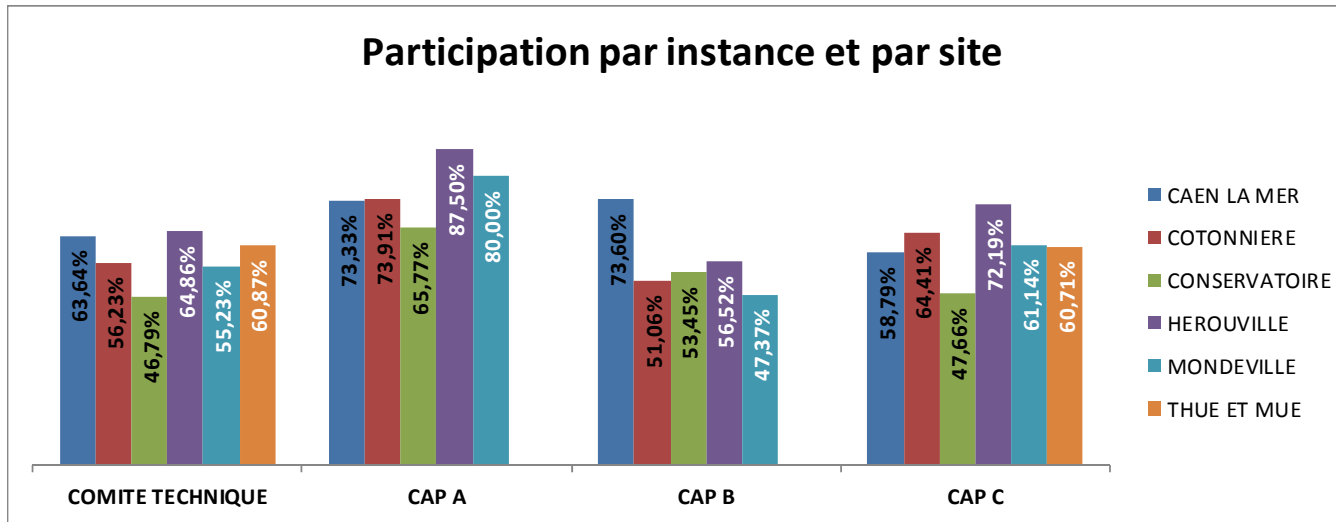

ELECTIONS PROFESSIONNELLES DE LA COMMUNAUTE URBAINE CAEN LA MER

Mardi 4 avril 2017

PARTICIPATION GLOBALE

	INSCRITS	VOTANTS	PARTICIPATION
COMITE TECHNIQUE	2 131	1 200	56,31%
CAP CATEGORIE A	237	167	70,46%
CAP CATEGORIE B	330	200	60,61%
CAP CATEGORIE C	1 202	729	60,65%

TAUX DE PARTICIPATION PAR SITE ET GLOBAL

COMITE TECHNIQUE

REPARTITION DES VOIX

	SUD	FO	CGT	CFE/CGC	CFDT	UNSA
CAEN LA MER	43	10	41	69	33	69
COTONNIERE	42	52	92	32	57	26
CONSERVATOIRE	42	8	35	44	34	80
HEROUVILLE	15	5	54	2	79	9
MONDEVILLE	43	22	57	7	24	10
THUE ET MUE	0	5	7	3	9	2
TOTAL	185	102	286	157	236	196
%	15,92%	8,78%	24,61%	13,51%	20,31%	16,87%