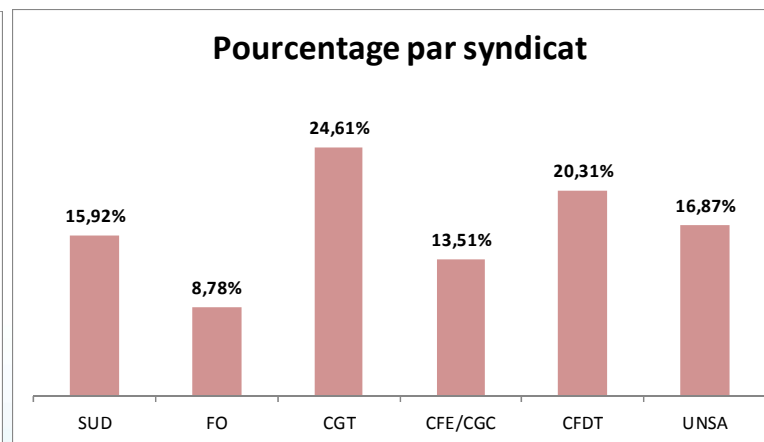

ELECTIONS PROFESSIONNELLES DE LA COMMUNAUTE URBAINE CAEN LA MER

Mardi 4 avril 2017

PARTICIPATION GLOBALE

	INSCRITS	VOTANTS	PARTICIPATION
COMITE TECHNIQUE	2 131	1 200	56,31%
CAP CATEGORIE A	237	167	70,46%
CAP CATEGORIE B	330	200	60,61%
CAP CATEGORIE C	1 202	729	60,65%

TAUX DE PARTICIPATION PAR SITE ET GLOBAL

COMITE TECHNIQUE

REPARTITION DES VOIX

	SUD	FO	CGT	CFE/CGC	CFDT	UNSA
CAEN LA MER	43	10	41	69	33	69
COTONNIERE	42	52	92	32	57	26
CONSERVATOIRE	42	8	35	44	34	80
HEROUVILLE	15	5	54	2	79	9
MONDEVILLE	43	22	57	7	24	10
THUE ET MUE	0	5	7	3	9	2
TOTAL	185	102	286	157	236	196
%	15,92%	8,78%	24,61%	13,51%	20,31%	16,87%