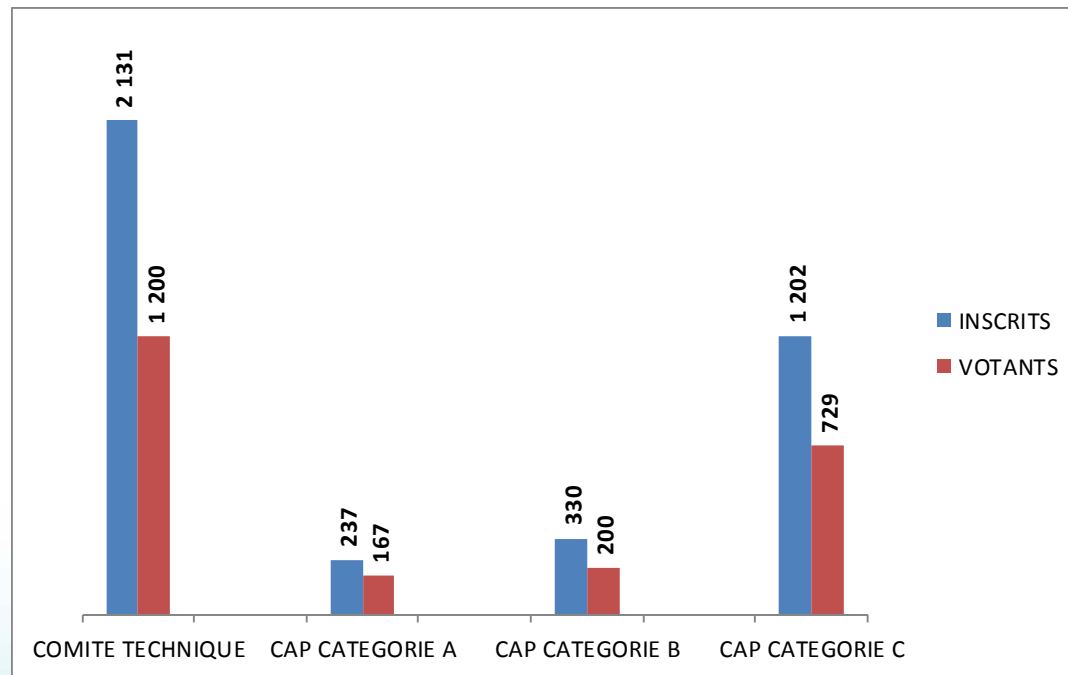

ELECTIONS PROFESSIONNELLES DE LA COMMUNAUTE URBAINE CAEN LA MER

Mardi 4 avril 2017

PARTICIPATION GLOBALE

	INSCRITS	VOTANTS	PARTICIPATION
COMITE TECHNIQUE	2 131	1 200	56,31%
CAP CATEGORIE A	237	167	70,46%
CAP CATEGORIE B	330	200	60,61%
CAP CATEGORIE C	1 202	729	60,65%

TAUX DE PARTICIPATION PAR SITE ET GLOBAL

COMITE TECHNIQUE

REPARTITION DES VOIX

	SUD	FO	CGT	CFE/CGC	CFDT	UNSA
CAEN LA MER	43	10	41	69	33	69
COTONNIERE	42	52	92	32	57	26
CONSERVATOIRE	42	8	35	44	34	80
HEROUVILLE	15	5	54	2	79	9
MONDEVILLE	43	22	57	7	24	10
THUE ET MUE	0	5	7	3	9	2
TOTAL	185	102	286	157	236	196
%	15,92%	8,78%	24,61%	13,51%	20,31%	16,87%