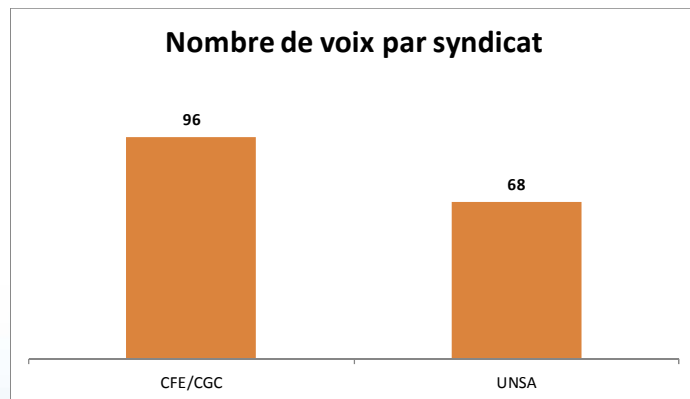

ELECTIONS PROFESSIONNELLES DE LA COMMUNAUTE URBAINE CAEN LA MER

Mardi 4 avril 2017

PARTICIPATION GLOBALE

	INSCRITS	VOTANTS	PARTICIPATION
COMITE TECHNIQUE	2 131	1 200	56,31%
CAP CATEGORIE A	237	167	70,46%
CAP CATEGORIE B	330	200	60,61%
CAP CATEGORIE C	1 202	729	60,65%

TAUX DE PARTICIPATION PAR SITE ET GLOBAL

COMITE TECHNIQUE

REPARTITION DES VOIX

	SUD	FO	CGT	CFE/CGC	CFDT	UNSA
CAEN LA MER	43	10	41	69	33	69
COTONNIERE	42	52	92	32	57	26
CONSERVATOIRE	42	8	35	44	34	80
HEROUVILLE	15	5	54	2	79	9
MONDEVILLE	43	22	57	7	24	10
THUE ET MUE	0	5	7	3	9	2
TOTAL	185	102	286	157	236	196
%	15,92%	8,78%	24,61%	13,51%	20,31%	16,87%

CAP A

REPARTITION DES VOIX

	CFE/CGC	UNSA
CAEN LA MER	45	20
COTONNIERE	15	1
CONSERVATOIRE	31	41
HEROUVILLE	1	6
MONDEVILLE	4	0
THUE ET MUE	0	0
TOTAL	96	68
%	58,54%	41,46%

CAP B

REPARTITION DES VOIX

	SUD	CGT	CFE/CGC	CFDT	UNSA
CAEN LA MER	21	14	15	13	24
COTONNIERE	1	4	11	3	5
CONSERVATOIRE	12	7	15	10	16
HEROUVILLE	4	1	1	4	1
MONDEVILLE	2	1	1	3	0
THUE ET MUE	0	0	0	0	0
TOTAL	40	27	43	33	46
%	21,16%	14,29%	22,75%	17,46%	24,34%