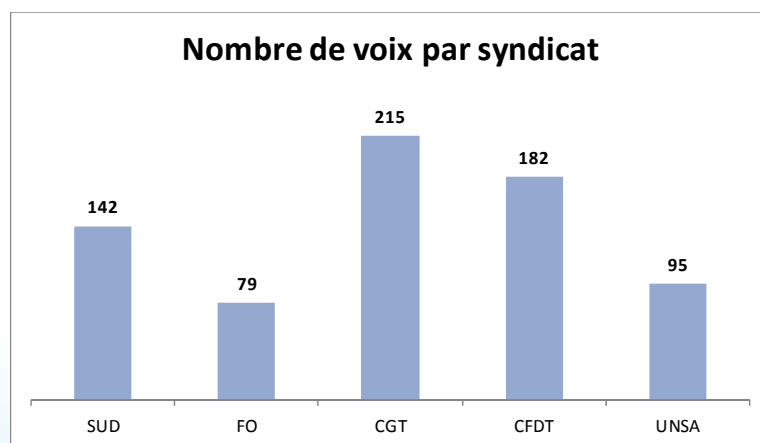

ELECTIONS PROFESSIONNELLES DE LA COMMUNAUTE URBAINE CAEN LA MER

Mardi 4 avril 2017

PARTICIPATION GLOBALE

	INSCRITS	VOTANTS	PARTICIPATION
COMITE TECHNIQUE	2 131	1 200	56,31%
CAP CATEGORIE A	237	167	70,46%
CAP CATEGORIE B	330	200	60,61%
CAP CATEGORIE C	1 202	729	60,65%

TAUX DE PARTICIPATION PAR SITE ET GLOBAL

COMITE TECHNIQUE

REPARTITION DES VOIX

	SUD	FO	CGT	CFE/CGC	CFDT	UNSA
CAEN LA MER	43	10	41	69	33	69
COTONNIERE	42	52	92	32	57	26
CONSERVATOIRE	42	8	35	44	34	80
HEROUVILLE	15	5	54	2	79	9
MONDEVILLE	43	22	57	7	24	10
THUE ET MUE	0	5	7	3	9	2
TOTAL	185	102	286	157	236	196
%	15,92%	8,78%	24,61%	13,51%	20,31%	16,87%

CAP A

REPARTITION DES VOIX

	CFE/CGC	UNSA
CAEN LA MER	45	20
COTONNIERE	15	1
CONSERVATOIRE	31	41
HEROUVILLE	1	6
MONDEVILLE	4	0
THUE ET MUE	0	0
TOTAL	96	68
%	58,54%	41,46%

CAP B

REPARTITION DES VOIX

	SUD	CGT	CFE/CGC	CFDT	UNSA
CAEN LA MER	21	14	15	13	24
COTONNIERE	1	4	11	3	5
CONSERVATOIRE	12	7	15	10	16
HEROUVILLE	4	1	1	4	1
MONDEVILLE	2	1	1	3	0
THUE ET MUE	0	0	0	0	0
TOTAL	40	27	43	33	46
%	21,16%	14,29%	22,75%	17,46%	24,34%

CAP C

REPARTITION DES VOIX

	SUD	FO	CGT	CFDT	UNSA
CAEN LA MER	16	10	26	17	37
COTONNIERE	53	45	81	64	18
CONSERVATOIRE	29	5	24	22	29
HEROUVILLE	9	2	39	55	2
MONDEVILLE	33	13	43	17	8
THUE ET MUE	2	4	2	7	1
TOTAL	142	79	215	182	95
%	19,92%	11,08%	30,15%	25,53%	13,32%