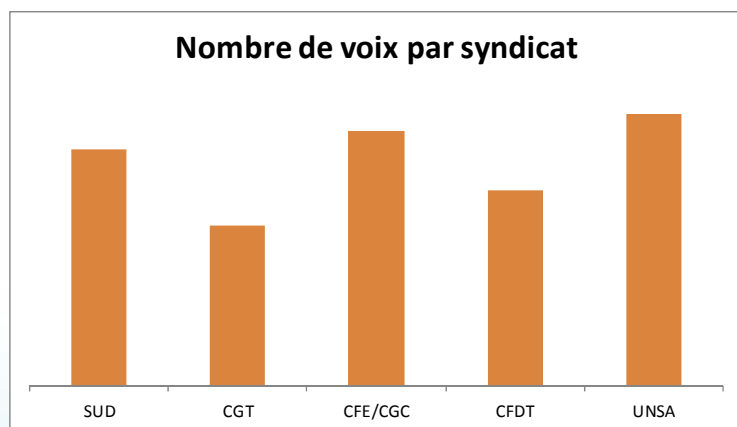

TAUX DE PARTICIPATION PAR SITE ET GLOBAL

COMITE TECHNIQUE

REPARTITION DES VOIX

	SUD	FO	CGT	CFE/CGC	CFDT	UNSA
CAEN LA MER	43	10	41	69	33	69
COTONNIERE	42	52	92	32	57	26
CONSERVATOIRE	42	8	35	44	34	80
HEROUVILLE	15	5	54	2	79	9
MONDEVILLE	43	22	57	7	24	10
THUE ET MUE	0	5	7	3	9	2
TOTAL	185	102	286	157	236	196
%	15,92%	8,78%	24,61%	13,51%	20,31%	16,87%

CAP A

REPARTITION DES VOIX

	CFE/CGC	UNSA
CAEN LA MER	45	20
COTONNIERE	15	1
CONSERVATOIRE	31	41
HEROUVILLE	1	6
MONDEVILLE	4	0
THUE ET MUE	0	0
TOTAL	96	68
%	58,54%	41,46%

CAP B

REPARTITION DES VOIX

	SUD	CGT	CFE/CGC	CFDT	UNSA
CAEN LA MER	21	14	15	13	24
COTONNIERE	1	4	11	3	5
CONSERVATOIRE	12	7	15	10	16
HEROUVILLE	4	1	1	4	1
MONDEVILLE	2	1	1	3	0
THUE ET MUE	0	0	0	0	0
TOTAL	40	27	43	33	46
%	21,16%	14,29%	22,75%	17,46%	24,34%

CAP C

REPARTITION DES VOIX

	SUD	FO	CGT	CFDT	UNSA
CAEN LA MER	16	10	26	17	37
COTONNIERE	53	45	81	64	18
CONSERVATOIRE	29	5	24	22	29
HEROUVILLE	9	2	39	55	2
MONDEVILLE	33	13	43	17	8
THUE ET MUE	2	4	2	7	1
TOTAL	142	79	215	182	95
%	19,92%	11,08%	30,15%	25,53%	13,32%