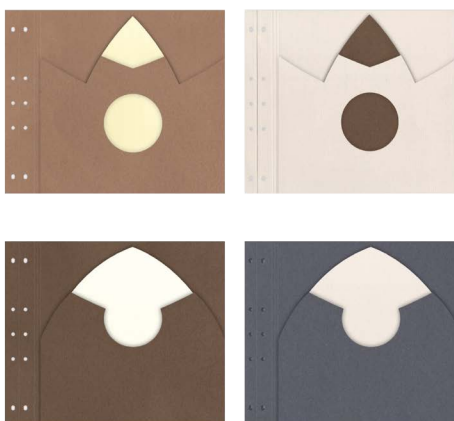

Thème 'Marine'

KIT

AZZA FOCUS
'Pages pochette'

Ce kit contient : 1 set de 8 pages prédécoupées 'Marine', 3 feuilles A4 adhésives 'Liège' et 1 livre focus 'Pages pochette'

□
ALI 2010
Kit AZZA Focus
'Pages pochette'
32,00€