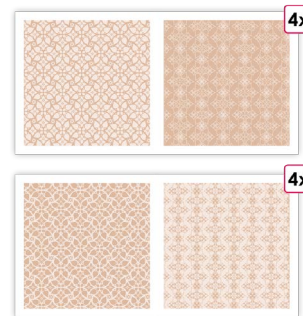

□
PAP 0041
Papiers imprimés 'Mosaïque'
(A4 - 8 pages - 4x2 motifs - Recto/verso - 90gr)
3,90€