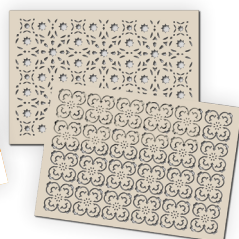

KIT

AZZA STUDIO
'Marine'

6 fiches illustrées (FR-EN-DE) par un croquis et 24 modèles, une planche de figurines silhouette 'Marine' et le duo de gabarits 'Marine'. Les produits sont également vendus à l'unité, excepté les fiches.

□
ALI 1513
Kit AZZA Studio *'Marine'*
19,90€

□
ALI 625
Livre Focus
'Pages pochette'
19,90€

□
ALB 961
Set de 8 pages prédécoupées
'Marine'
9,50€

□
GAB 732
Duo de gabarits
'Marine' • 11,00€

□
PAP 1078
Figurines silhouettes
'Marine'
(18x12cm) • 4,00€

Thème 'Mosaïque'

KIT

AZZA THÉMA 'Mosaïque'

Du matériel et un livret illustré de 20 pages (FR-EN-DE), comprenant des astuces et des idées pour mettre en scène les différents produits du kit sur les pages de scrap. Les produits sont également vendus à l'unité, excepté le livret.

□
KIT 3011
Kit AZZA Théma
'Mosaïque'
30,00€-

□
TAM 0049
Tampons diamant
'Mosaïque'
(14x18cm) • 15,50€

□
TAM 566
Mini-tampons texture
'Mosaïque' (9,5x14cm)
12,30€

□
DIE 106
Matrices de découpe
'Cadres ajourés mosaïque'
(Dimensions: 14x14cm et
10,5x10,5cm) • 22,00€