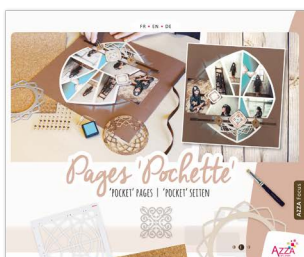

Thème 'Marine'

KIT

AZZA FOCUS
'Pages pochette'

Ce kit contient : 1 set de 8 pages prédécoupées 'Marine', 3 feuilles A4 adhésives 'Liège' et 1 livre focus 'Pages pochette'

□
ALI 2010
Kit AZZA Focus
'Pages pochette'
32,00€

KIT

AZZA STUDIO
'Marine'

6 fiches illustrées (FR-EN-DE) par un croquis et 24 modèles, une planche de figurines silhouette 'Marine' et le duo de gabarits 'Marine'. Les produits sont également vendus à l'unité, excepté les fiches.