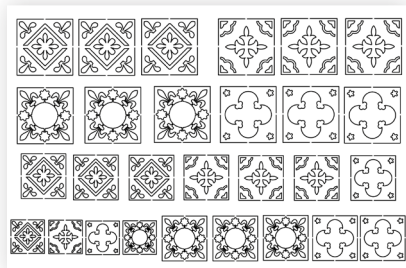

□
KIT 3011
Kit AZZA Théma
'Mosaïque'
30,00€-

□
TAM 0049
Tampons diamant
'Mosaïque'
(14x18cm) • 15,50€

□
TAM 566
Mini-tampons texture
'Mosaïque' (9,5x14cm)
12,30€

□
DIE 106
Matrices de découpe
'Cadres ajourés mosaïque'
(Dimensions: 14x14cm et
10,5x10,5cm) • 22,00€

□
GAB 277
Gabarit texture
'Mosaïque'
(15x10,5cm) • 6,90€

□
EMB 031
Classeur de gaufrage
'Mosaïque'
(A6) • 5,00€

□
PAP 0041
Papiers imprimés 'Mosaïque'
(A4 - 8 pages - 4x2 motifs - Recto/verso - 90gr)
3,90€

□
PAP 260
Saynètes imprimées
'Mosaïque'
(A4 - 250gr) • 1,50€

□
TAM 762
Micro-tampons
'Mosaïque'
(6,5x6,5cm)
3,50€

□
PAP 1076
Figurines silhouette
'Mosaïque'
(18x12cm) • **4,00€**

□
PAP 0103
Feuilles adhésive
'Liège patchwork'
(3pcs - A4) • **4,90€**