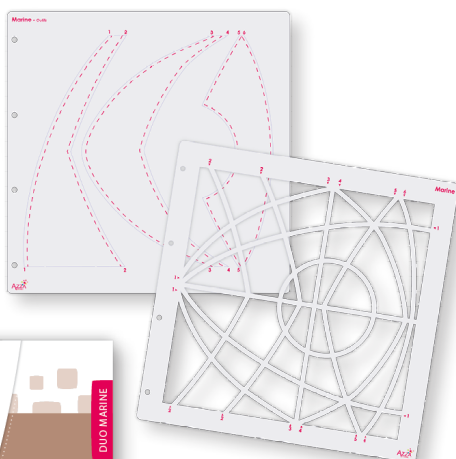

Thème 'Marine'

KIT

AZZA FOCUS
'Pages pochette'

Ce kit contient : 1 set de 8 pages prédécoupées 'Marine', 3 feuilles A4 adhésives 'Liège' et 1 livre focus 'Pages pochette'

□
ALI 2010
Kit AZZA Focus
'Pages pochette'
32,00€

KIT

AZZA STUDIO
'Marine'

6 fiches illustrées (FR-EN-DE) par un croquis et 24 modèles, une planche de figurines silhouette 'Marine' et le duo de gabarits 'Marine'. Les produits sont également vendus à l'unité, excepté les fiches.