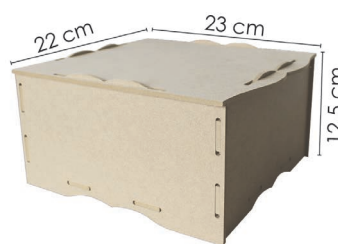

EQU 203
Porte documents MDF A4
• 8,50€

MDF - Peut contenir jusqu'à : 8 paquets de 20 pages 30x30, 20 kits Azza Studio ou plein de gabarits 30x30 cm.

EQU 204
Porte documents MDF 30x30 cm
• 10,50€

En bois, livré monté. 6 compartiments. Peut contenir jusqu'à : ± 120 feutres écriture, 90 feutres à alcool ou 100 stylos à bille.

EQU 205
Meuble rangement feutres
• 12,50€

En bois, livré monté. 11 compartiments. Peut contenir 11 encres Colorado géants avec 11 pinceaux brosse.

EQU 206
Meuble rangement encres
• 12,50€

EQU 207
Meuble porte-crayons
• 10,50€

MDF - 5 compartiments. Idéal pour ranger tous vos accessoires (feutres, crayons, woody's, ciseaux, estompes, pinceaux,...)

MDF - 4 compartiments internes (10,5 x 10,5 cm). Idéal pour ranger vos encres Izink, boîtes de craies, mini encres, petits tampons...)

EQU 208
Boîte de rangement avec couvercle
• 12,50€

En bois, livré monté. 8 compartiments. Idéal pour ranger tout le nécessaire sur une table. Sa rotation à 360° permet un accès facile au matériel tout en gardant la table dégagée.