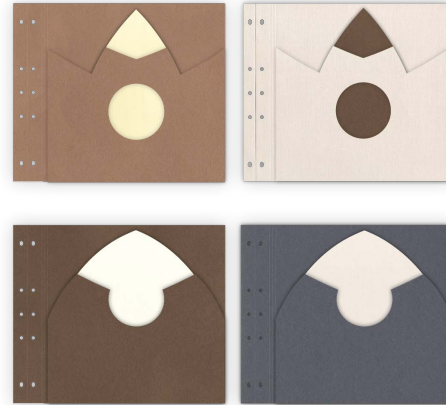

KIT

AZZA STUDIO
'Marine'

6 fiches illustrées (FR-EN-DE) par un croquis et 24 modèles, une planche de figurines silhouette 'Marine' et le duo de gabarits 'Marine'. Les produits sont également vendus à l'unité, excepté les fiches.

□
ALI 1513
Kit AZZA Studio *'Marine'*
19,90€

□
ALI 625
Livre Focus
'Pages pochette'
19,90€

□
ALB 961
Set de 8 pages prédécoupées
'Marine'
9,50€

□
GAB 732
Duo de gabarits
'Marine' • 11,00€

□
PAP 1078
Figurines silhouettes
'Marine'
(18x12cm) • 4,00€