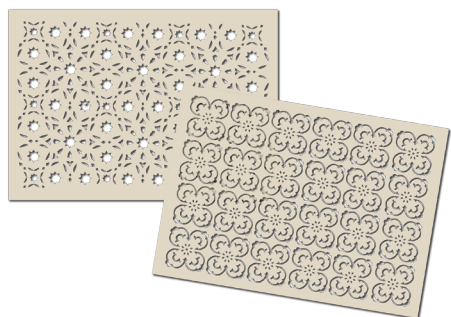

□
KIT 3011
Kit AZZA Théma
'Mosaïque'
30,00€-

□
TAM 0049
Tampons diamant
'Mosaïque'
(14x18cm) • 15,50€

□
TAM 566
Mini-tampons texture
'Mosaïque' (9,5x14cm)
12,30€

□
DIE 106
Matrices de découpe
'Cadres ajourés mosaïque'
(Dimensions: 14x14cm et
10,5x10,5cm) • 22,00€

□
GAB 277
Gabarit texture
'Mosaïque'
(15x10,5cm) • 6,90€

□
EMB 031
Classeur de gaufrage
'Mosaïque'
(A6) • 5,00€

□
PAP 0041
Papiers imprimés 'Mosaïque'
(A4 - 8 pages - 4x2 motifs - Recto/verso - 90gr)
3,90€

□
PAP 260
Saynètes imprimées
'Mosaïque'
(A4 - 250gr) • 1,50€

□
TAM 762
Micro-tampons
'Mosaïque'
(6,5x6,5cm)
3,50€

□
PAP 1076
Figurines silhouette
'Mosaïque'
(18x12cm) • **4,00€**

□
PAP 0103
Feuilles adhésive
'Liège patchwork'
(3pcs - A4) • **4,90€**