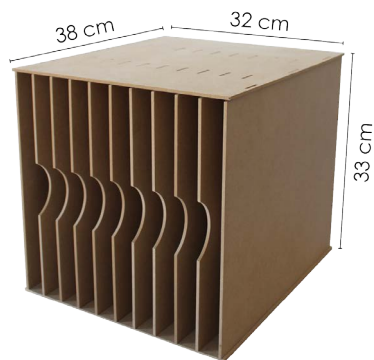

~~114,30€~~

Panier composé de: 1 kit AZZA Studio 'Marine', 1 kit AZZA Focus 'Pochette', 1 kit AZZA Thema 'Mosaïque', 1 set de papier imprimé 'Mosaïque', 1 planche de saynètes imprimées 'Mosaïque', 1 classeur de gaufrage 'Mosaïque' et des matrices de découpe 'Cadres mosaïque'.

Offres paniers valables dans la limite des stocks disponibles du 15/09 au 31/10/2017

450  **offerts**

PAN 109
99,00€

Gamme de rangement

MDF - 10 compartiments - Peut contenir jusqu'à 30 paquets de 20 pages 30x30.