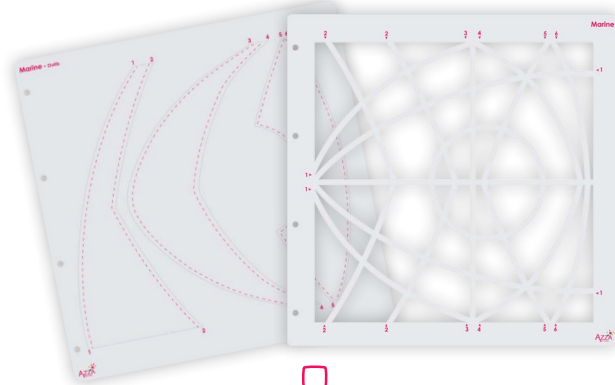

□
GAB 732
Duo de gabarits
'Marine' • 11,00€