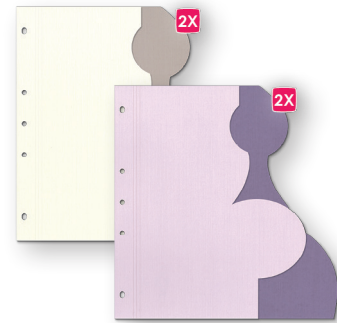

ALB 784
Pages reportage 30x30
'Lavande' • 13,20€

ALB 783
Pages reportage 30x30
'Parme clair' • 13,20€

GAB 726
Duo de Gabarits mixtes
'Aqua' • 11,00€

PAP 1062
Figurine silhouette
'Aqua' - (18x12cm) • 4,00€

ALB 957
Set de pages prédécoupées
(8 pages) - **'Aqua' • 9,00€**

Poudre a embosser - 15 ml • 5,00€ / pc

ACC 631
'Or - regular'

ACC 632
'Argent - regular'

ACC 633
'Blanc - regular'

CIS 107
Pince coupante spirale
4,90€

DIE 501
Plaques d'embossage partiels
11,50€

DIE 502
Tapis magique pour tampons
11,50€

I_ENC 054
Rouleau mousse
3,50€

ADH 128
Stylo colle précision transparent
3,90€

DIE 503
Tapis de pliage
25,50€

Matrices de découpe