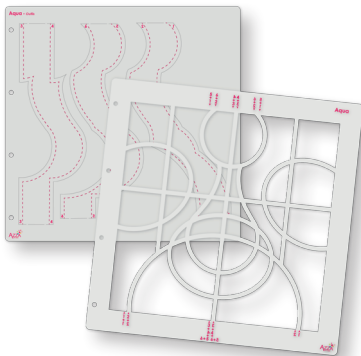

KIT AZZA STUDIO

ALI 1510
Kit Azza Studio (30x30cm)
'Aqua' • 19,90€

6 fiches illustrées (FR-EN-ES) par un croquis et 24 modèles, une planche de figurines 'Aqua' et le duo de gabarits. Les produits sont également vendus à l'unité, excepté les fiches.

Paniers

**VALABLE DU 02/01/2017
AU 31/01/2017**

- PAN 084 - Panier pages + encreur - **33,90€**
Panier composé de : 1 set de pages reportages 'Lavande', 1 set de pages reportages 'Parme clair' et 1 encreur géant Colorado 'Parme clair'.

- PAN 083 - Panier Studio Aqua + pages Aqua - **27,50€ - 28,90€**
Panier composé du kit Azza Studio 'Aqua' et d'un set de pages prédécoupées 'Aqua'.

Kit AZZA Studio - produits complémentaires

ENC 192
Encreur colorado géant
'Parme clair' - (18x12cm) • 7,50€

ALB 784
Pages reportage 30x30
'Lavande' • 13,20€

ALB 783
Pages reportage 30x30
'Parme clair' • 13,20€

GAB 726
Duo de Gabarits mixtes
'Aqua' • 11,00€

PAP 1062
Figurine silhouette
'Aqua' - (18x12cm) • 4,00€