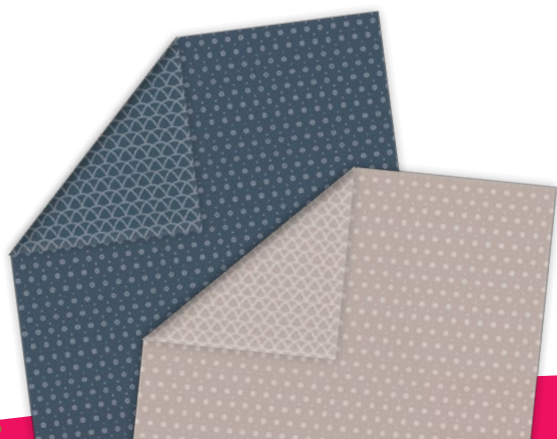

☐
PAP 0020
'Essentiel - Tendre lilas'
(A4 - 8 pages - 4x2 motifs - Recto/verso - 8 pagina's - 4x2 tekeningen - 90gr)