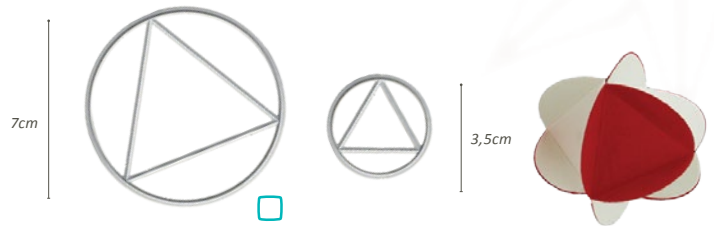

I_DIE 057
Matrices de découpe 3D
(2pcs) • **'Boules de Noël ballon'**
9,90€