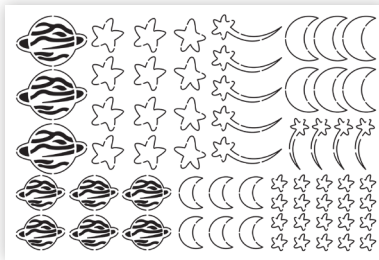

PAN 077 - 'Nuit étoilée' - 40,00€ - 42,00€

150  offerts

Panier 'Nuit étoilée + dies'

Panier composé de : 1 Set de papiers imprimés 'Nuit étoilée', 1 Planche de saynètes imprimées 'Nuit étoilée', 1 Tampon diamant 'Nuit étoilée', 1 Micro-tampons 'Rêves merveilleux', 1 Duo de gabarits décor 'Nuit étoilée', 1 Duo de gabarits texture 'Nuit étoilée', 1 Planche de figurines silhouette 'Nuit étoilée', 1 Set de matrices de découpe 'Nuit étoilée', 1 Classeur de gaufrage 'Nuit étoilée'.

PAN 078 - 'Nuit étoilée + dies' - 54,00€ - 56,90€

200  offerts

Disponibles en dehors du panier

TAM 0030
Tampons diamants
'Nuit étoilée' • 15,50€
(14x18cm)

TAM 727
Micro-tampons
'Rêves merveilleux' • 3,50€
(6,5x6,5cm)