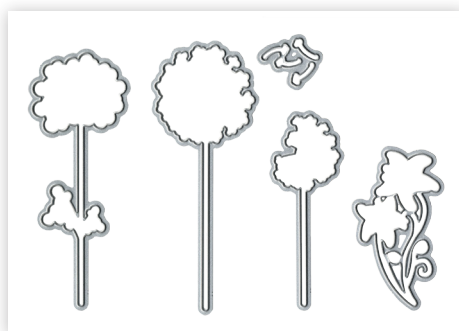

□
DIE 066
Matrices de découpe
'Fleurs élégantes' • 14,50€