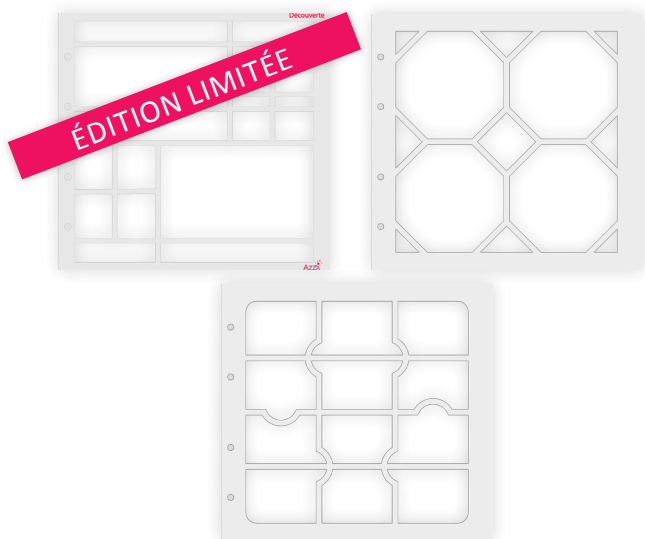

Panier Gabarits 25X25

Format : 25x25cm. • 13,00€

Panier composé de : GAB 725 Gabarit 'Découverte', KIT 408 'Gabarit 'Hexagone', KIT 462 Gabarit 'Famille'.

PAN 081 - 'Gabarits 25x25' - 13,00€

Panier 'Nuit étoilée'

Panier composé de : 1 Set de papiers imprimés 'Nuit étoilée', 1 Planche de saynètes imprimées 'Nuit étoilée', 1 Tampon diamant 'Nuit étoilée', 1 Micro-tampons 'Rêves merveilleux', 1 Duo de gabarits décor 'Nuit étoilée', 1 Duo de gabarits texture 'Nuit étoilée', 1 Planche de figurines silhouette 'Nuit étoilée'.

PAN 077 - 'Nuit étoilée' - 40,00€ - 42,00€

150  offerts

Panier 'Nuit étoilée + dies'

Panier composé de : 1 Set de papiers imprimés 'Nuit étoilée', 1 Planche de saynètes imprimées 'Nuit étoilée', 1 Tampon diamant 'Nuit étoilée', 1 Micro-tampons 'Rêves merveilleux', 1 Duo de gabarits décor 'Nuit étoilée', 1 Duo de gabarits texture 'Nuit étoilée', 1 Planche de figurines silhouette 'Nuit étoilée', 1 Set de matrices de découpe 'Nuit étoilée', 1 Classeur de gaufrage 'Nuit étoilée'.