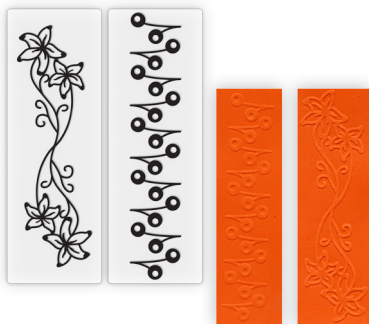

PAP 240
Saynètes imprimées
'Nuit étoilée' • 1,50€
(format A4 - 200gr)

THÈME

FLEURS ÉLÉGANTES

□
TAM 0034
Tampons diamant
'Fleurs élégantes' • 15,50€
(14x18cm)

□
DIE 066
Matrices de découpe
'Fleurs élégantes' • 14,50€

□
GAB 1300
Gabarits décor
'Fleurs élégantes' • 6,90€
(15x10,5cm)

□
EMB 013
Classeurs de gaufrage
'Fleurs élégantes' • 5,00€
(2 x 5x15cm)

□
PAP 0015
Papiers imprimés
'Fleurs élégantes' • 3,70€
(A4 - 8 pages - 4 x 2 motifs
recto/verso - 90gr)

□
ALB 276
Couverture album accordéon
'Fleurs élégantes' • 4,00€
(14x17cm)

□
GAB 456
Gabarits accordéon
'Everest' • 10,50€
(10x15cm)

□
TAM 0035
Tampons diamants
'Automne dans la forêt' • 15,50€
(14x18cm)