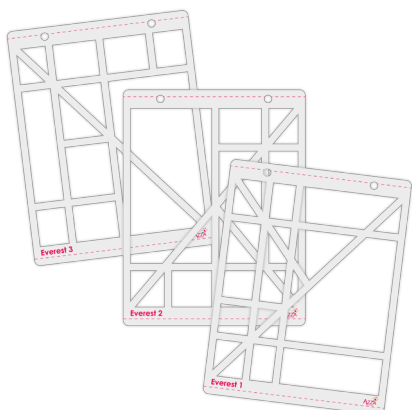

□
GAB 1300
Gabarits décor
'Fleurs élégantes' • 6,90€
(15x10,5cm)

□
EMB 013
Classeurs de gaufrage
'Fleurs élégantes' • 5,00€
(2 x 5x15cm)

□
PAP 0015
Papiers imprimés
'Fleurs élégantes' • 3,70€
(A4 - 8 pages - 4 x 2 motifs
recto/verso - 90gr)

□
ALB 276
Couverture album accordéon
'Fleurs élégantes' • 4,00€
(14x17cm)

□
GAB 456
Gabarits accordéon
'Everest' • 10,50€
(10x15cm)

□
TAM 0035
Tampons diamants
'Automne dans la forêt' • 15,50€
(14x18cm)

ÉDITION LIMITÉE

ALB 834
Pages reportages 30x60 (5 pages)
'Rouille' • 8,20€

ÉDITION LIMITÉE

ALB 835
Pages reportages 30x60 (5 pages)
'Sépia' • 8,20€

ALB 288
Feuillet accordéon
'Sépia' • 4,00€

ENC 236
Mini-encreur
'Potiron' • 1,20€